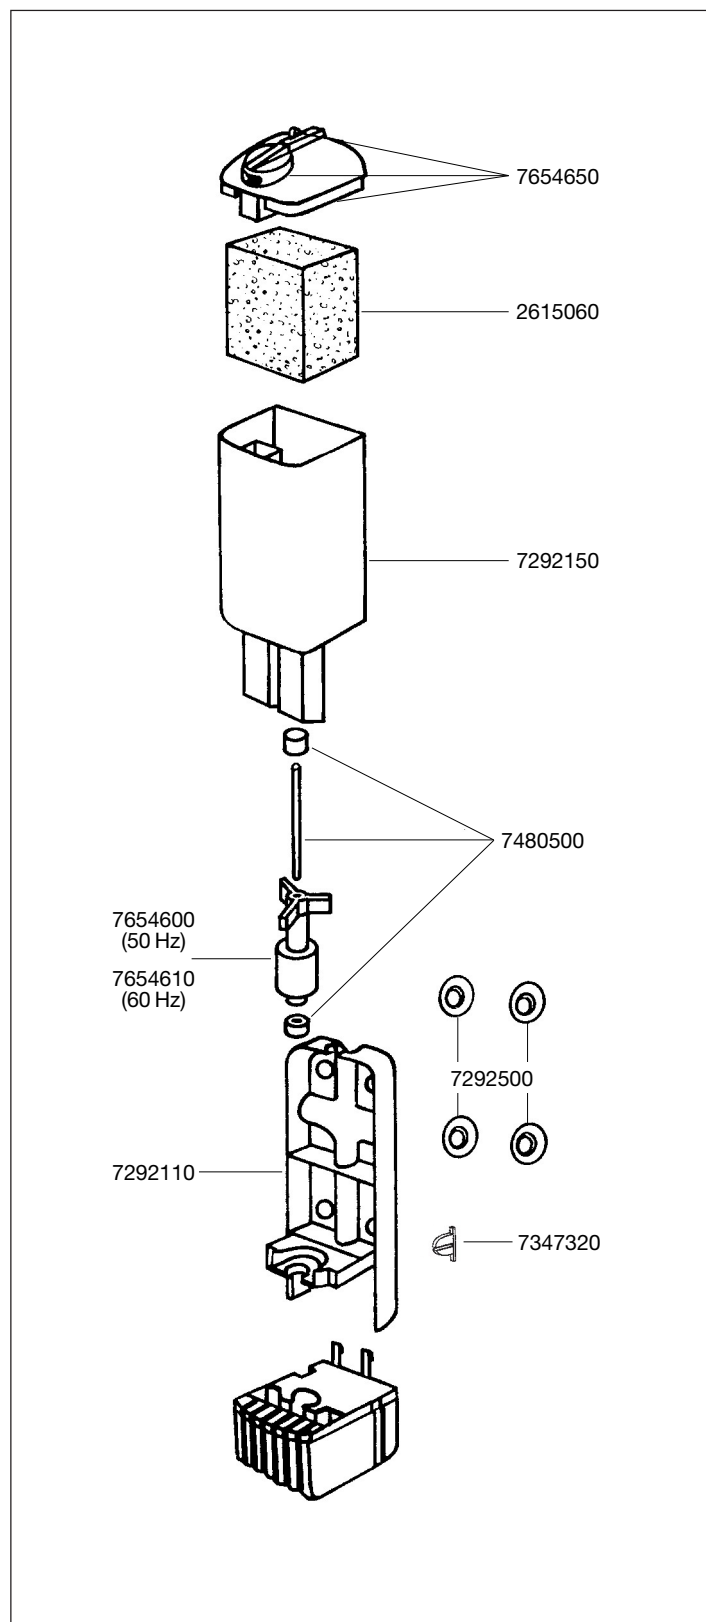

Pièces détachées. Nous nous réservons le droit d'apporter toutes modifications techniques.

No. de réf.	Pièces détachées
2615060	Cartouche filtrante (2 pièces)
7292500	Ventouse (4 pièces)
7292110	Panneau arrière
7292150	Cuve
7347320	Pièce de verrouillage du filtre (2 pièces)
7480500	Axe et manchons
7654600	Turbine (50 Hz)
7654610	Turbine (60 Hz)
7654650	Couvercle de cuve complet, avec jet d'eau et régulateur de puissance