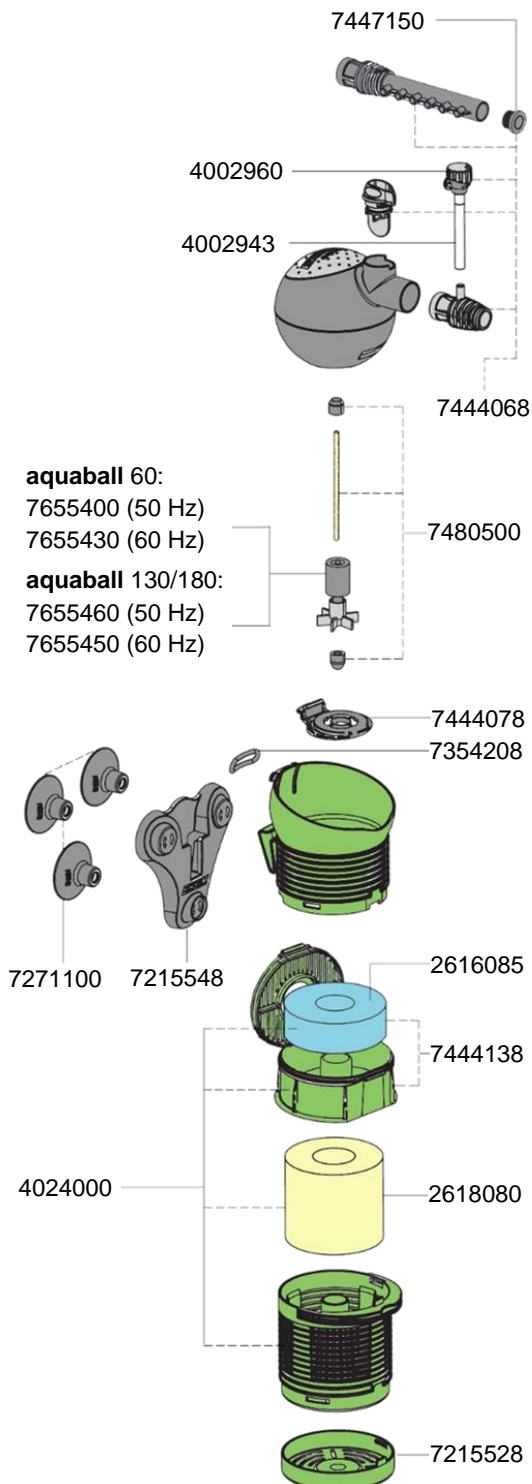

2401 Filtre intérieur aquaball 60
 2402 Filtre intérieur aquaball 130
 2403 Filtre intérieur aquaball 180

No. de réf.	Pièces détachées
2616085	Mousse filtrante pour boîtier (2 pièces)
2618080	Cartouche de filtration (2 pièces)
4002943	Tuyau ø 4/6 mm (3 m)
4002960	Régulateur de prise d'air
4024000	Modulable: cuve avec cartouche de filtration et boîtier avec mousse filtrante (non présenté)
7215528	Fond de cuve
7215548	Support de fixation
7271100	Ventouse (4 pièces)
7354208	Collier (3 pièces)
7444068	Régulateur de débit avec diffuseur et tube de buse
7444078	Couvercle de pompe avec manchon
7444138	Boîtier avec mousse filtrante
7447150	Bouchon du tube de buse
7480500	Axe et manchons
7655400	Turbine (50 Hz) pour aquaball 60 (type 2401)
7655430	Turbine (60 Hz) pour aquaball 60 (type 2401)
7655450	Turbine (60 Hz) pour aquaball 130 et 180 (type 2402 et 2403)
7655460	Turbine (50 Hz) pour aquaball 130 et 180 (type 2402 et 2403)