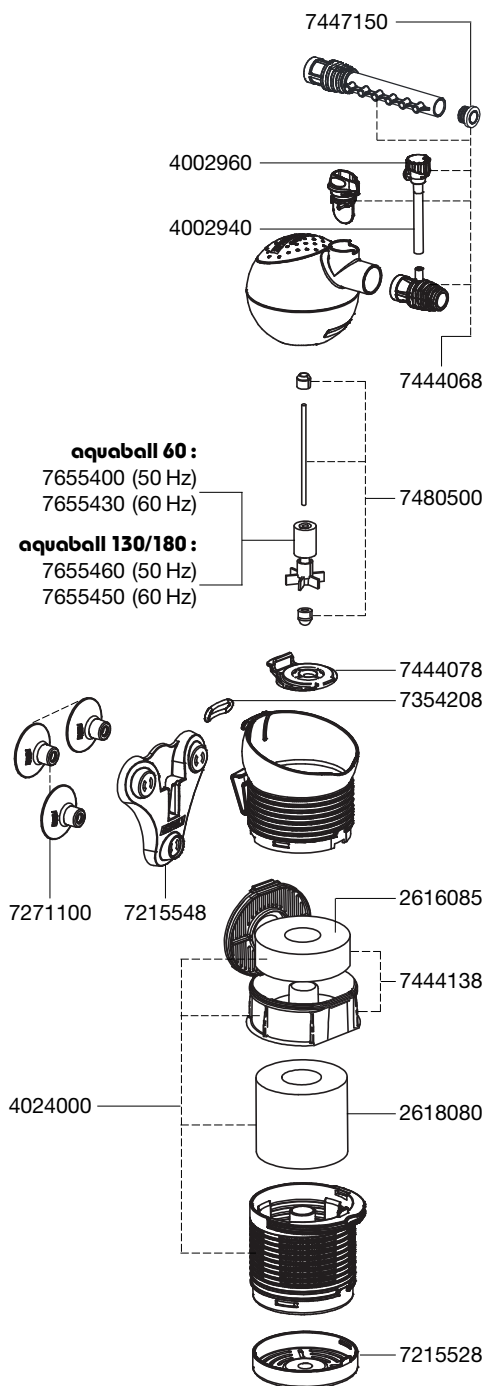

2401 Filtre intérieur – aquaball 60
2402 Filtre intérieur – aquaball 130
2403 Filtre intérieur – aquaball 180

Pièces détachées. Nous nous réservons le droit d'apporter toutes modifications techniques.

aquaball 60, 130, 180

| No. de réf. | Pièces détachées |
|-------------|---|
| 2616085 | Mousse filtrante pour boîtier (2 pièces) |
| 2618080 | Cartouche filtrante (2 pièces) |
| 4002940 | Tuyau ø 4/6 mm |
| 4002960 | Régulateur de prise d'air |
| 4024000 | Modulable 2401 → 2402: cuve avec cartouche filtrante et boîtier avec mousse filtrante |
| 7215528 | Fond de cuve |
| 7215548 | Support de fixation |
| 7271100 | Ventouse (4 pièces) |
| 7354208 | Collier (3 pièces) |
| 7444068 | Régulateur de débit avec diffuseur et canne de refoulement |
| 7444078 | Couvercle de pompe avec manchon |
| 7444138 | Boîtier avec mousse filtrante |
| 7447150 | Bouchon du tube rejet |
| 7480500 | Axe et manchons |
| 7655400 | Turbine (50 Hz) pour 2401 |
| 7655430 | Turbine (60 Hz) pour 2401 |
| 7655450 | Turbine (60 Hz) pour 2402 et 2403 |
| 7655460 | Turbine (50 Hz) pour 2402 et 2403 |