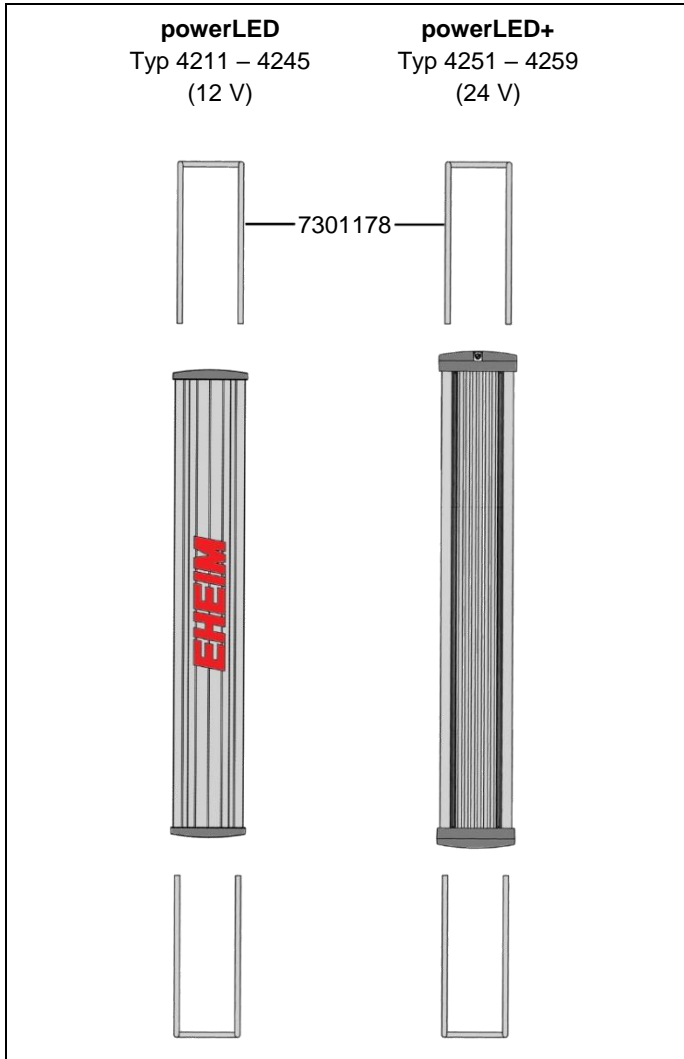

4211 – 4245 Leuchte **powerLED**
 4251 – 4259 Leuchte **powerLED+**
 4261 – 4266 Leuchte **classicLED**

Best.-Nr.	Ersatzteil
7301178	Drahtbügel aus Edelstahl (2 Stück) für EHEIM powerLED und EHEIM powerLED+

Best.-Nr.	Ersatzteil
7239678	Halter (2 Stück) für EHEIM classicLED
7300368	Netzteil für classicLED (12 W)
7300378	Netzteil für classicLED (20 W)
7300388	Netzteil für classicLED (36 W)
7421078	Verteiler 2-fach für classicLED nur bei Netzteil 36 W verwenden