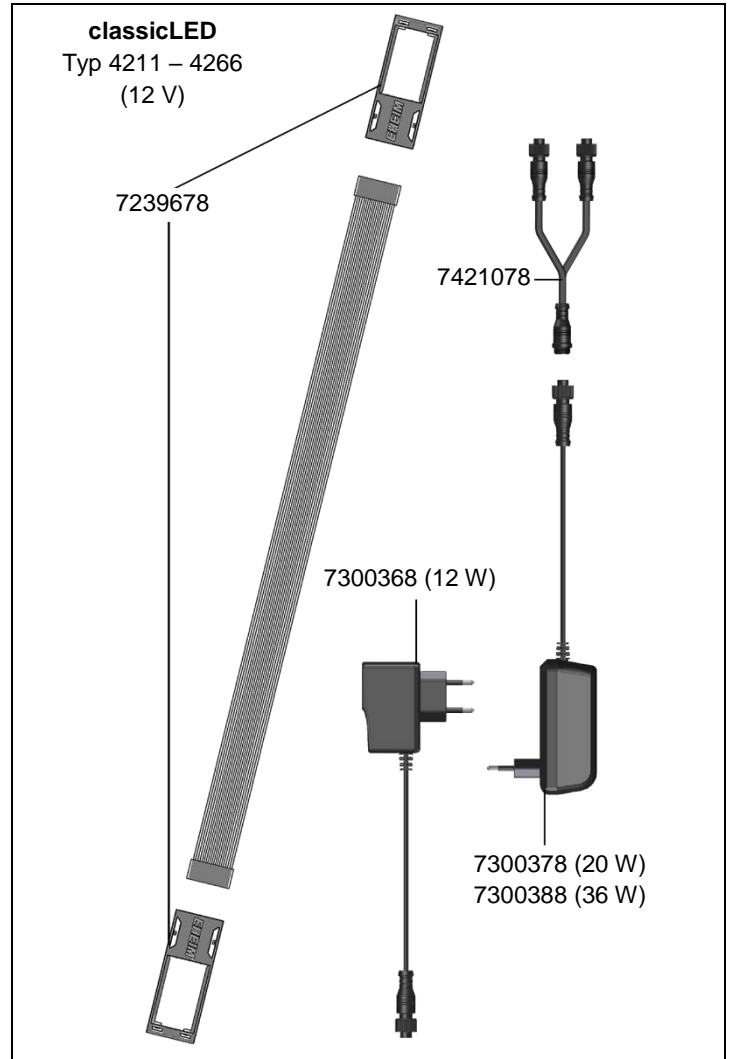

4211 – 4245 Leuchte **powerLED**
 4251 – 4259 Leuchte **powerLED+**
 4261 – 4266 Leuchte **classicLED**

Best.-Nr.	Ersatzteil
7301178	Drahtbügel aus Edelstahl (2 Stück) für EHEIM powerLED und EHEIM powerLED+

Best.-Nr.	Ersatzteil
7239678	Halter (2 Stück) für EHEIM classicLED
7300368	Netzteil für classicLED (12 W)
7300378	Netzteil für classicLED (20 W)
7300388	Netzteil für classicLED (36 W)
7421078	Verteiler 2-fach für classicLED nur bei Netzteil 36 W verwenden