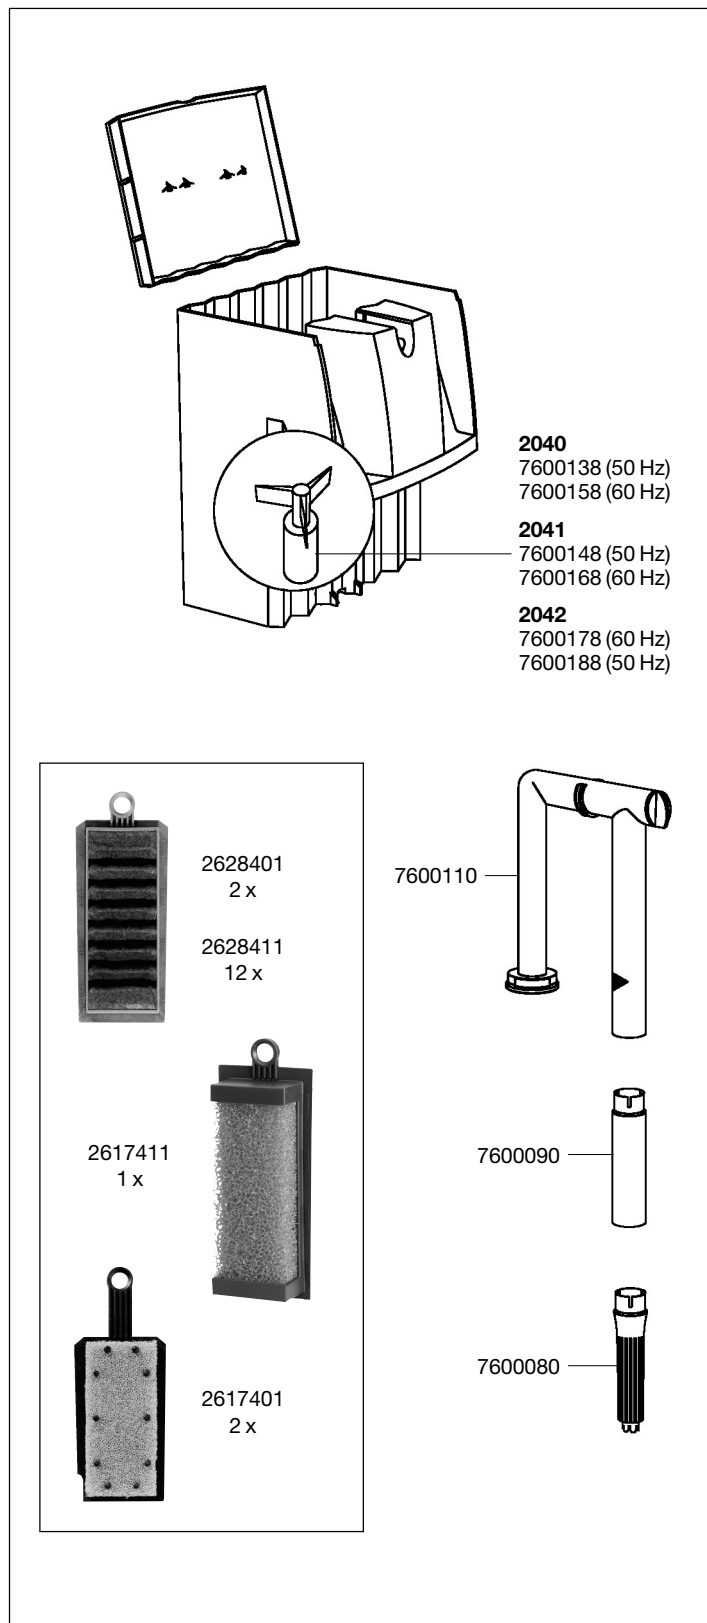

Filtres extérieurs 2040 / 2041 / 2042

EHEIM
LIBERTY

(Modèles pour l'EUROPE)

Pièces détachées. Nous nous réservons le droit d'apporter toutes modifications techniques.

No. de réf.	Pièces détachées
2628401	Cartouche au charbon actif au design 3D (2 pièces)
2628411	Cartouche au charbon actif au design 3D (12 pièces)
2617401	Cartouche biologique (2 pièces)
2617411	Cartouche biologique large
7600468	Turbine (50 Hz) pour 2040
7600478	Turbine (50 Hz) pour 2041
7600488	Turbine (50 Hz) pour 2042
7600110	Tuyau côté aspiration
7600090	Tube d'aspiration à emboîter (2 pièces)
7600080	Crépine

Filtres extérieurs

2040 / 2041 / 2042

EHEIM
LIBERTY

(Modèles pour AUS / ASIE / USA)

Pièces détachées. Nous nous réservons le droit d'apporter toutes modifications techniques.

No. de réf.	Pièces détachées
2628401	Cartouche au charbon actif au design 3D (2 pièces)
2628411	Cartouche au charbon actif au design 3D (12 pièces)
2617401	Cartouche biologique (2 pièces)
2617411	Cartouche biologique large
7600138	Turbine (50 Hz) pour 2040
7600158	Turbine (60 Hz) pour 2040
7600168	Turbine (60 Hz) pour 2041
7600148	Turbine (50 Hz) pour 2041
7600178	Turbine (50 Hz) pour 2042
7600188	Turbine (60 Hz) pour 2042
7600110	Tuyau côté aspiration
7600090	Tube d'aspiration à emboîter (2 pièces)
7600080	Crépine