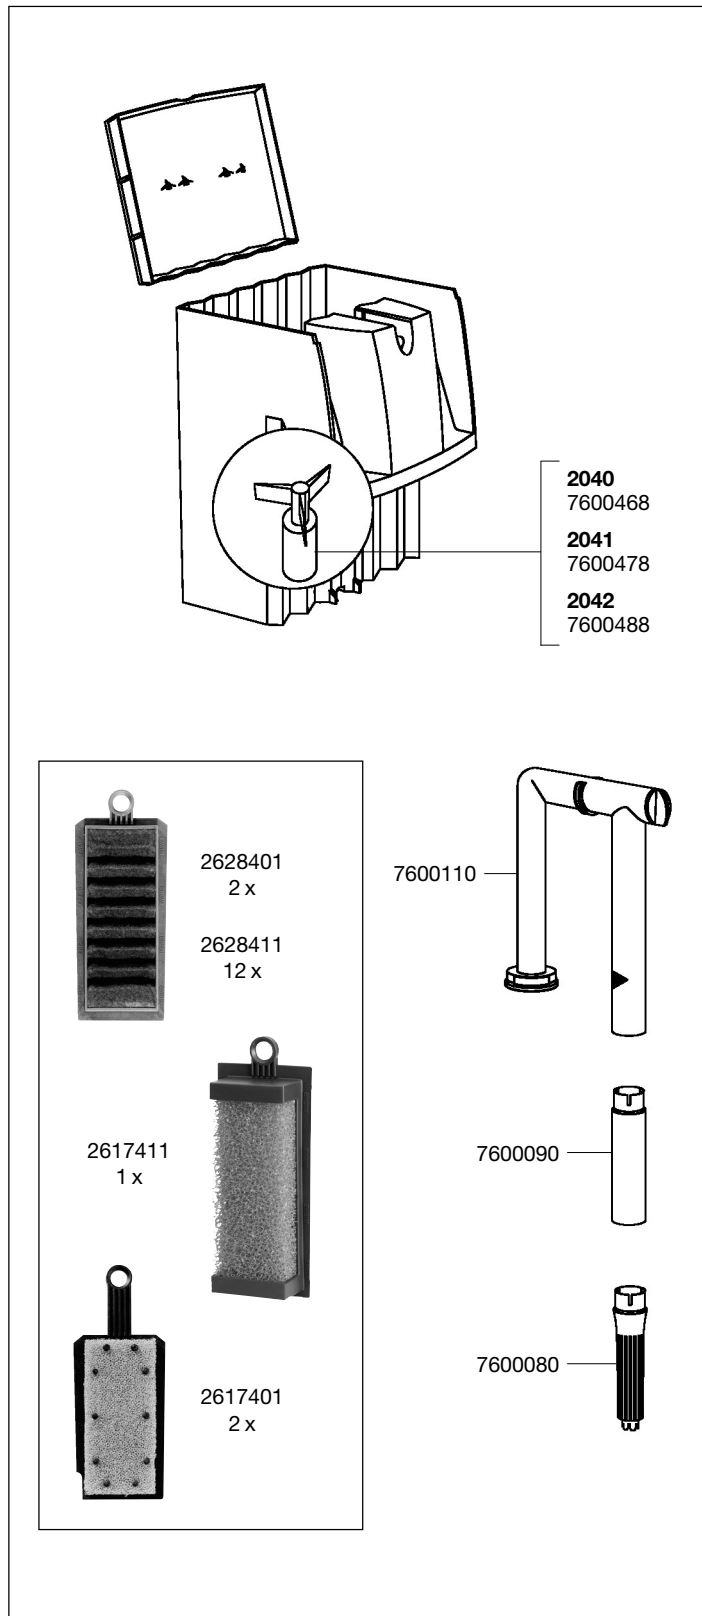

Filtres extérieurs 2040 / 2041 / 2042

EHEIM
LIBERTY

(Modèles pour l'EUROPE)

Pièces détachées. Nous nous réservons le droit d'apporter toutes modifications techniques.

No. de réf.	Pièces détachées
2628401	Cartouche au charbon actif au design 3D (2 pièces)
2628411	Cartouche au charbon actif au design 3D (12 pièces)
2617401	Cartouche biologique (2 pièces)
2617411	Cartouche biologique large
7600468	Turbine (50 Hz) pour 2040
7600478	Turbine (50 Hz) pour 2041
7600488	Turbine (50 Hz) pour 2042
7600110	Tuyau côté aspiration
7600090	Tube d'aspiration à emboîter (2 pièces)
7600080	Crépine

Filtres extérieurs

2040 / 2041 / 2042

EHEIM
LIBERTY

(Modèles pour AUS / ASIE / USA)

Pièces détachées. Nous nous réservons le droit d'apporter toutes modifications techniques.

No. de réf.	Pièces détachées
2628401	Cartouche au charbon actif au design 3D (2 pièces)
2628411	Cartouche au charbon actif au design 3D (12 pièces)
2617401	Cartouche biologique (2 pièces)
2617411	Cartouche biologique large
7600138	Turbine (50 Hz) pour 2040
7600158	Turbine (60 Hz) pour 2040
7600168	Turbine (60 Hz) pour 2041
7600148	Turbine (50 Hz) pour 2041
7600178	Turbine (50 Hz) pour 2042
7600188	Turbine (60 Hz) pour 2042
7600110	Tuyau côté aspiration
7600090	Tube d'aspiration à emboîter (2 pièces)
7600080	Crépine