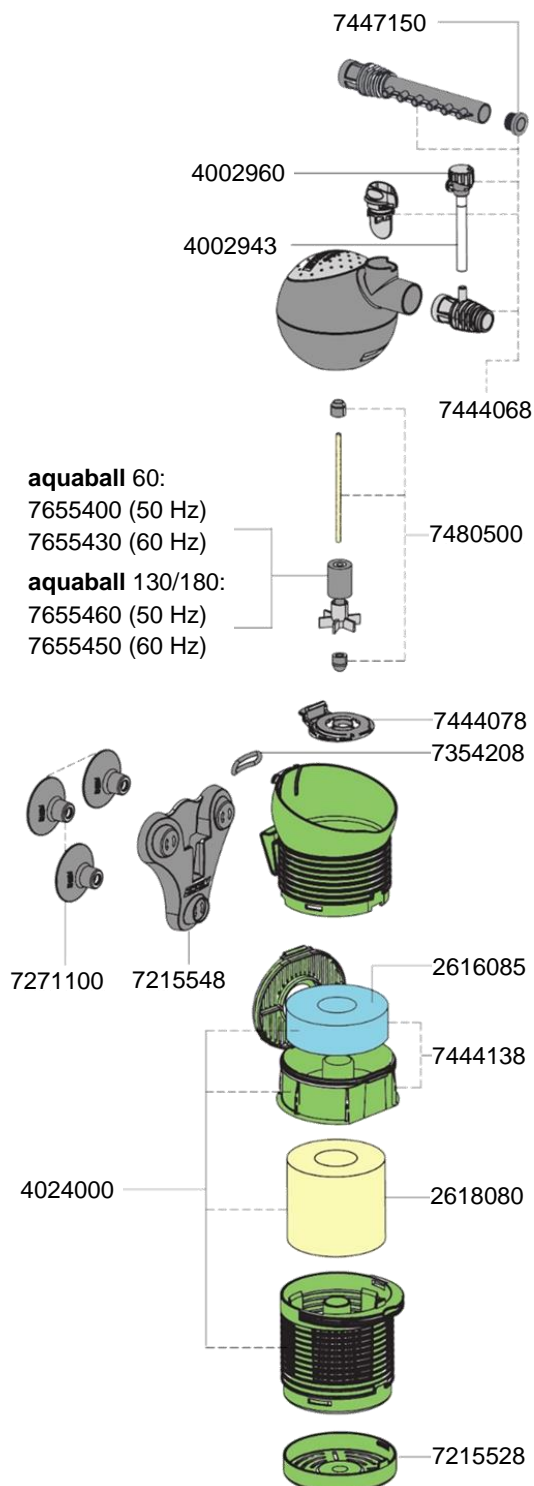

2401 Innenfilter aquaball 60  
 2402 Innenfilter aquaball 130  
 2403 Innenfilter aquaball 180

Best.-Nr.	Ersatzteil
2616085	Filterschwamm für Filterbox (2 Stück)
2618080	Filterpatrone (2 Stück)
4002943	Schlauch $\varnothing$ 4/6 mm (3 m)
4002960	Luftregulierventil
4024000	Up-grade-kit: Filterbehälter mit Filterpatrone und Filterbox mit Filterschwamm
7215528	Filterboden
7215548	Halterung
7271100	Sauger (4 Stück)
7354208	Spannring (3 Stück)
7444068	Leistungsregler mit Diffusor und Düsenrohr
7444078	Pumpendeckel mit Achsstüle
7444138	Filterbox mit Filterschwamm
7447150	Set Verschlussstopfen
7480500	Achse mit Tüllen
7655400	Pumpenrad (50 Hz) für <b>aquaball</b> 60 (Typ 2401)
7655430	Pumpenrad (60 Hz) für <b>aquaball</b> 60 (Typ 2401)
7655450	Pumpenrad (60 Hz) für <b>aquaball</b> 130 und 180 (Typ 2402 und 2403)
7655460	Pumpenrad (50 Hz) für <b>aquaball</b> 130 und 180 (Typ 2402 und 2403)