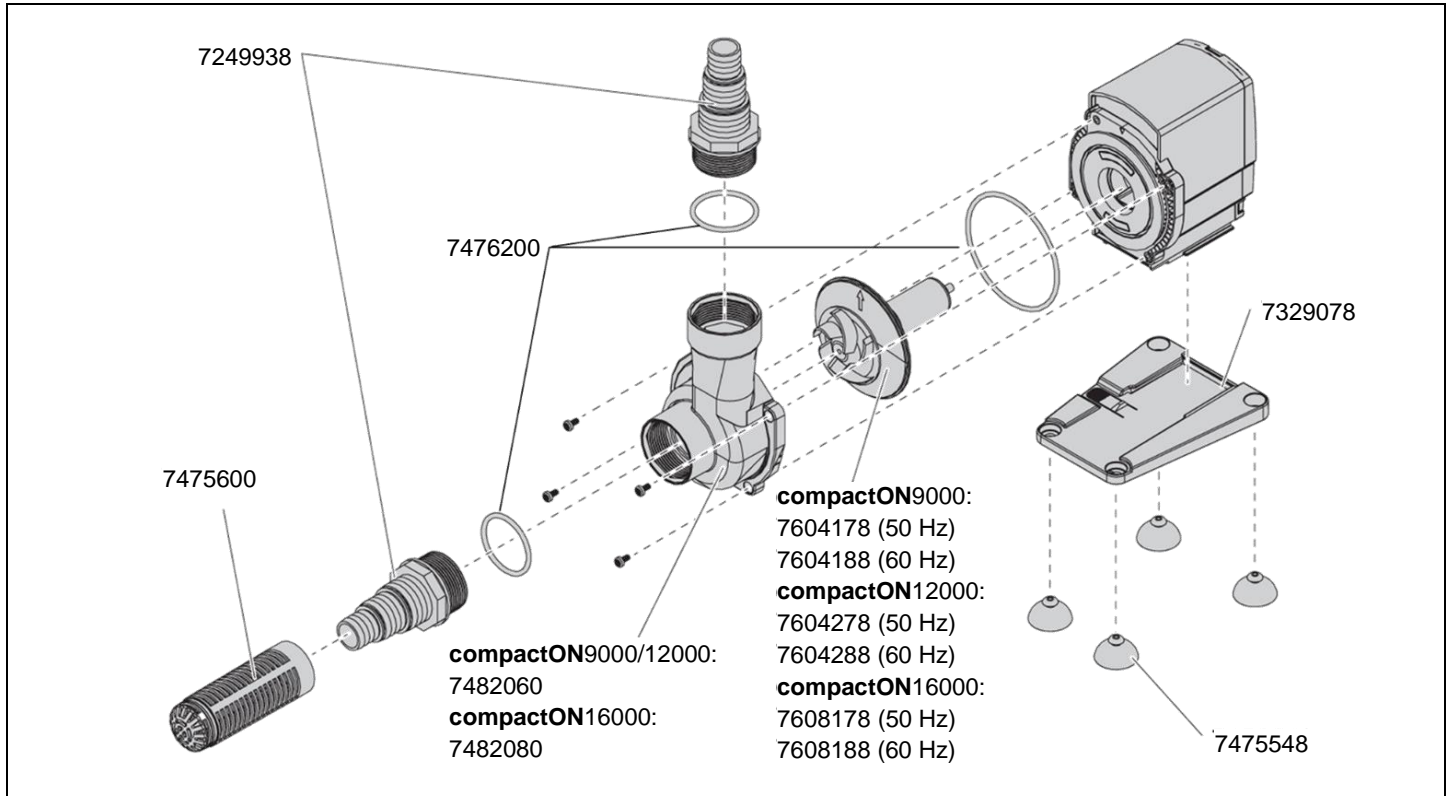

1033 Pumpe compactON9000
 1034 Pumpe compactON12000
 1035 Pumpe compactON16000

Best.-Nr.	Ersatzteil
7249938	Gewindestutzen G 1½" Druck-oder Saugseite für Schlauch-Ø 25/34 mm oder Ø 1" / 1¼" / 1½"
7329078	Befestigungsplatte
7475548	Sauger (4 Stück)
7475600	Satz Ansaugkörbe
7476200	Satz Dichtung, 1x für Pumpendeckel 2x für Gewindestutzen
7482060	Pumpengehäuse mit Dichtungsring und 4 Schrauben für compactON9000 / 12000 (Typ 1033 und 1034)
7482080	Pumpengehäuse mit Dichtungsring und 4 Schrauben für compactON16000 (Typ 1035)

Best.-Nr.	Ersatzteil
7604178	Pumpenrad (50 Hz) für compact9000 (Typ 1033)
7604188	Pumpenrad (60 Hz) für compact9000 (Typ 1033)
7604278	Pumpenrad (50 Hz) für compact12000 (Typ 1034)
7604288	Pumpenrad (60 Hz) für compact12000 (Typ 1034)
7608178	Pumpenrad (50 Hz) für compact16000 (Typ 1035)
7608188	Pumpenrad (60 Hz) für compact16000 (Typ 1035)