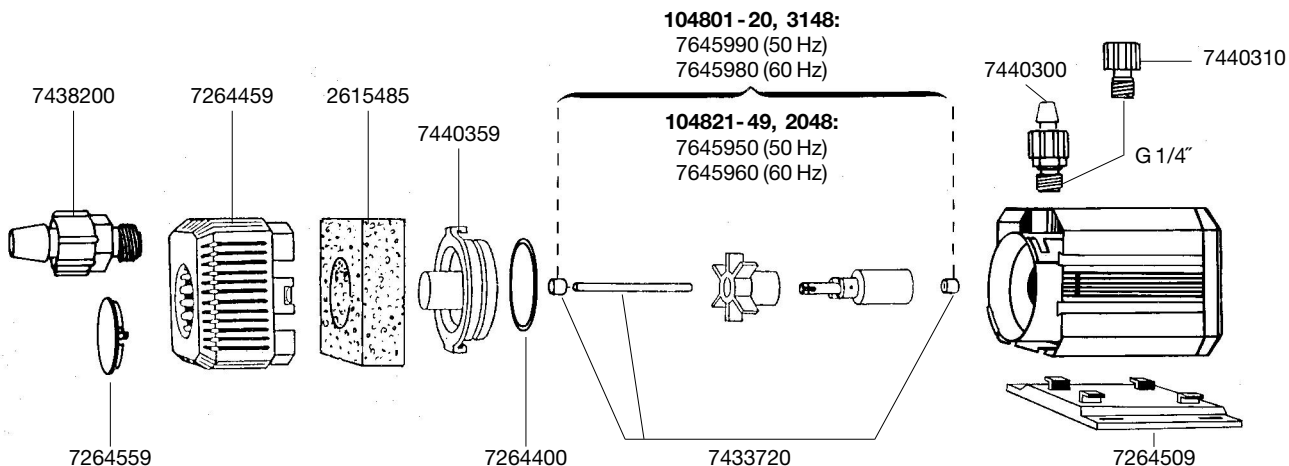

# 1048 Universalpumpe

### 1048 / 3148

Best.-Nr.	Ersatzteil
2615485	Grobfilter (2 Stück)
3052450	Düsenkopf komplett (o. Abb.)
4009560	Reinigungsbürsten (o. Abb.)
7264400	O-Ring (2 Stück)
7264459	Ansauggitter
7264509	Befestigungsplatte
7264559	Verschlussdeckel

Best.-Nr.	Ersatzteil
7433720	Achse mit Tüllen
7438200	Gewindestutzen saugseitig
7440300	Gewindestutzen druckseitig
7440310	Adapter und O-Ring
7440359	Pumpendeckel mit Achsstüle
7645950	Pumpenrad (50 Hz) komplett mit Achse und Tüllen für Typen 104821 - 49, 2048
7645960	Pumpenrad (60 Hz) komplett mit Achse und Tüllen für Typen 104821 - 49, 2048
7645980	Pumpenrad (60 Hz) komplett mit Achse und Tüllen für Typen 104801 - 20, 3148
7645990	Pumpenrad (50 Hz) komplett mit Achse und Tüllen für Typen 104801 - 20, 3148