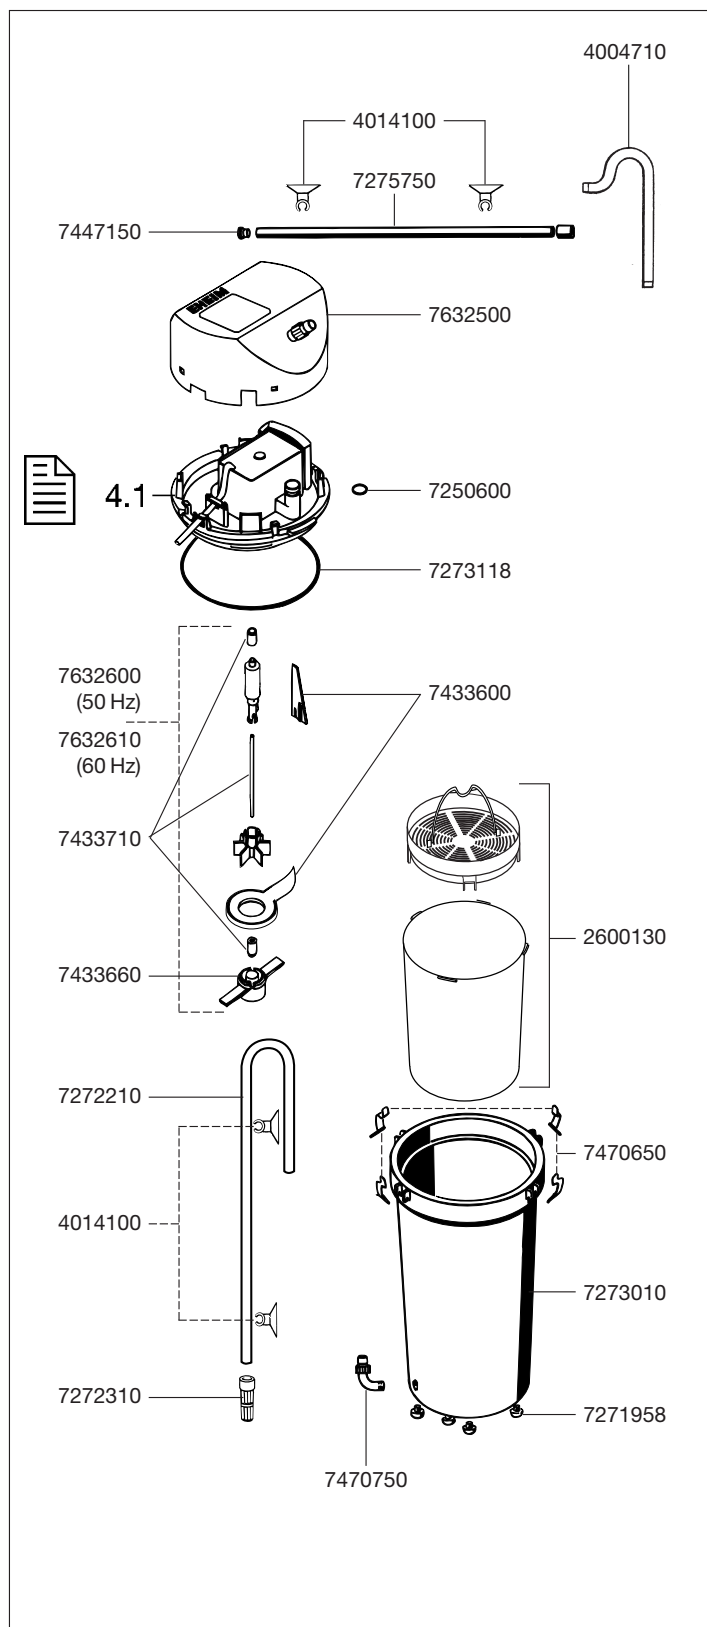

1213 Tête de pompe

2213 Filtre extérieur – classic 250

Pièces détachées. Nous nous réservons le droit d'apporter toutes modifications techniques.

No. de réf.	Pièces détachées
2600130	Panier de filtration (excepté le 2313)
4004710	Tube de raccord coudé
4004940	Tuyau ø 12/16 mm
4009560	Lot de brosses (non présenté)
4014100	Ventouse à clip ø 13 mm (2 pièces)
7250600	Joint (2 pièces)
7271958	Pieds de cuve (5 pièces)
7272210	Tube d'aspiration ø 13 mm
7272310	Crépine
7273010	Cuve
7273050	Grille (pour 2213 sans panier de filtration)
7273118	Joint
7275750	Tube de rejet
7400008	Sac à masses filtrantes (non présenté)
7433600	Couvercle de pompe
7433660	Verrouillage avec manchon (seulement pour 1211, 1213 et 1713)
7433710	Lot: Axe et manchons (pour 1211, 1213 et 1713)
7447150	Lot de bouchons du tube rejet
7470650	Clips (4 pièces)
7470750	Embout d'aspiration
7632500	Capot
7632600	Lot: Turbine complète (50 Hz)
7632610	Lot: Turbine complète (60 Hz)