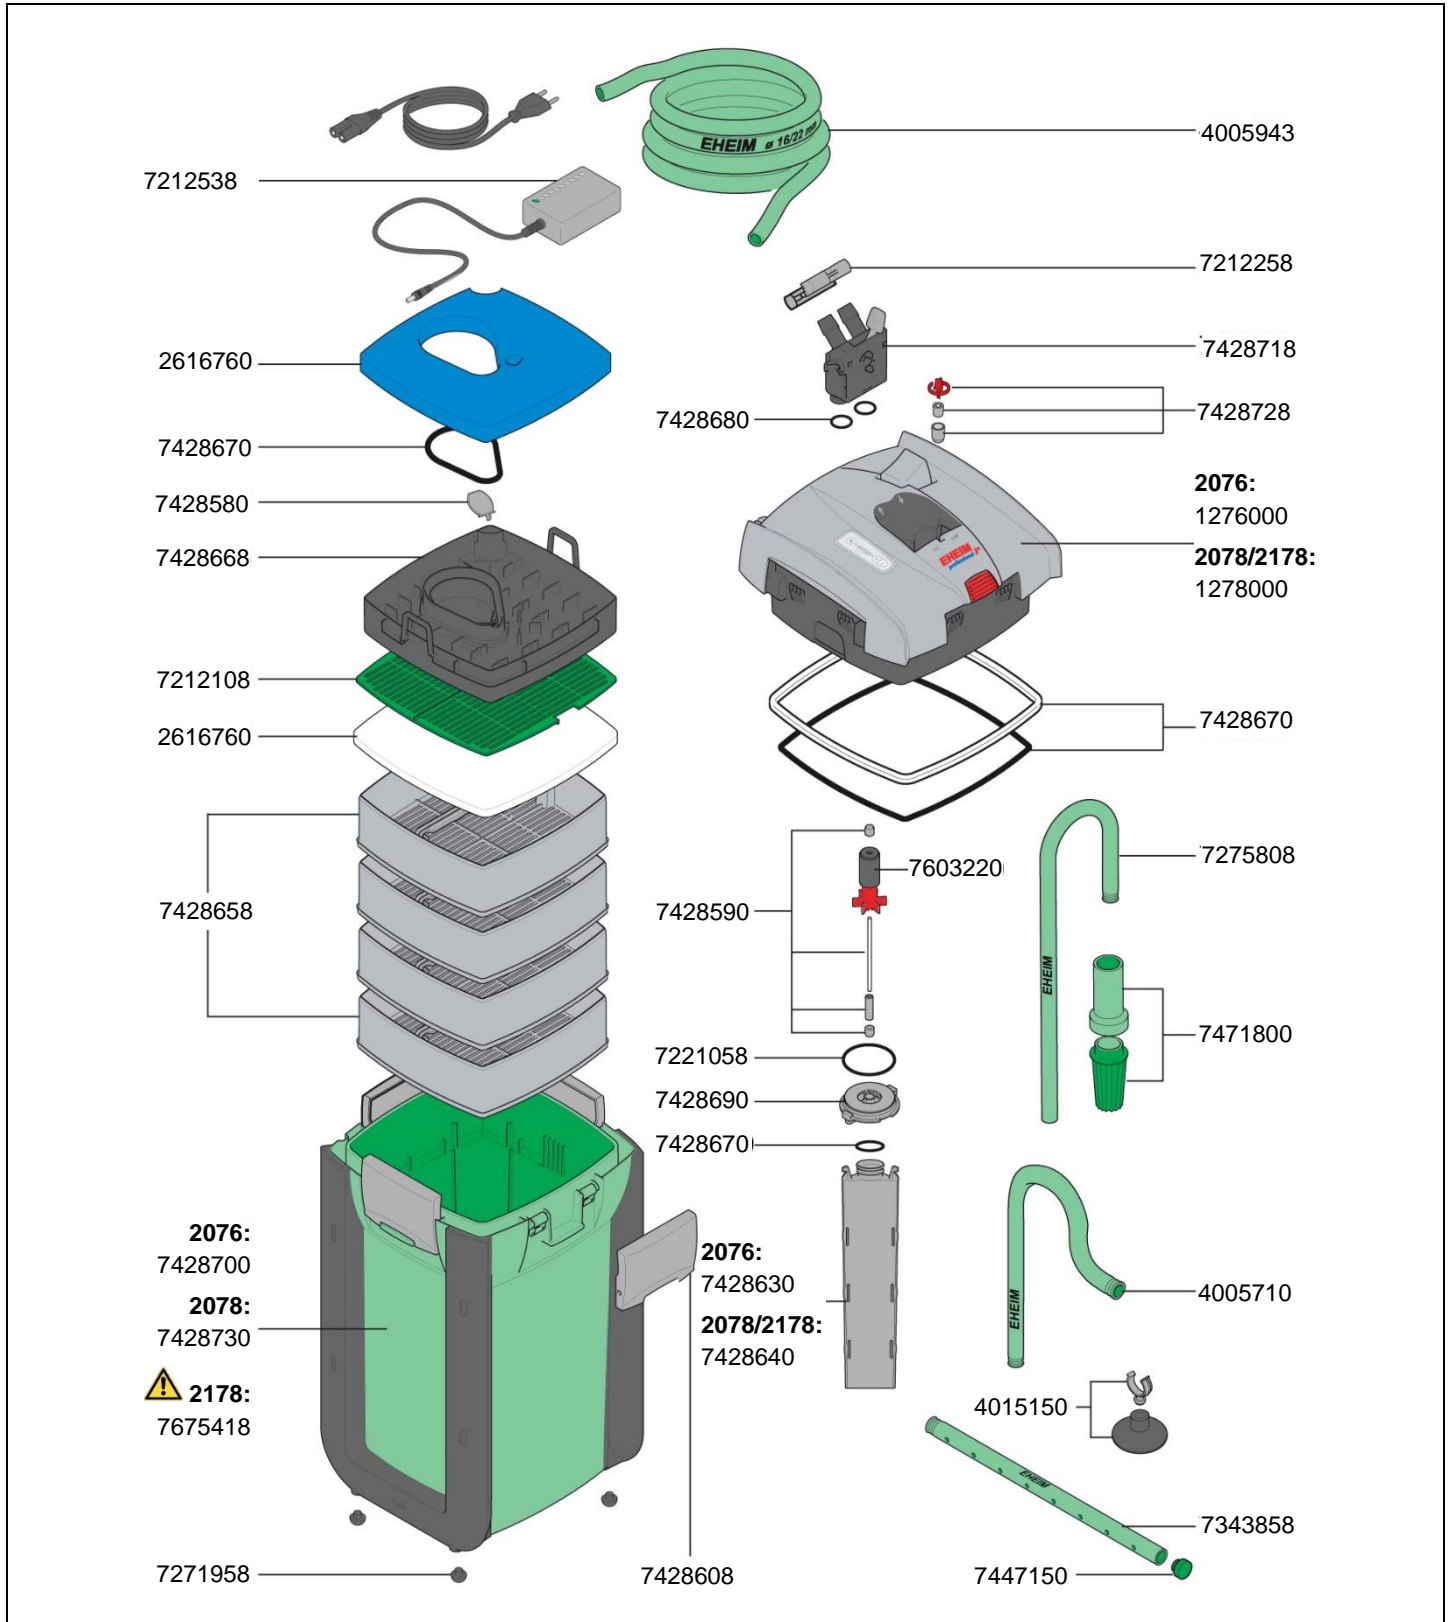

2076 Filtre extérieur professionnel 3e 450
2078 Filtre extérieur professionnel 3e 700
2178 Thermofiltre professionnel 3e 600T

EHEIM
professional 3^e