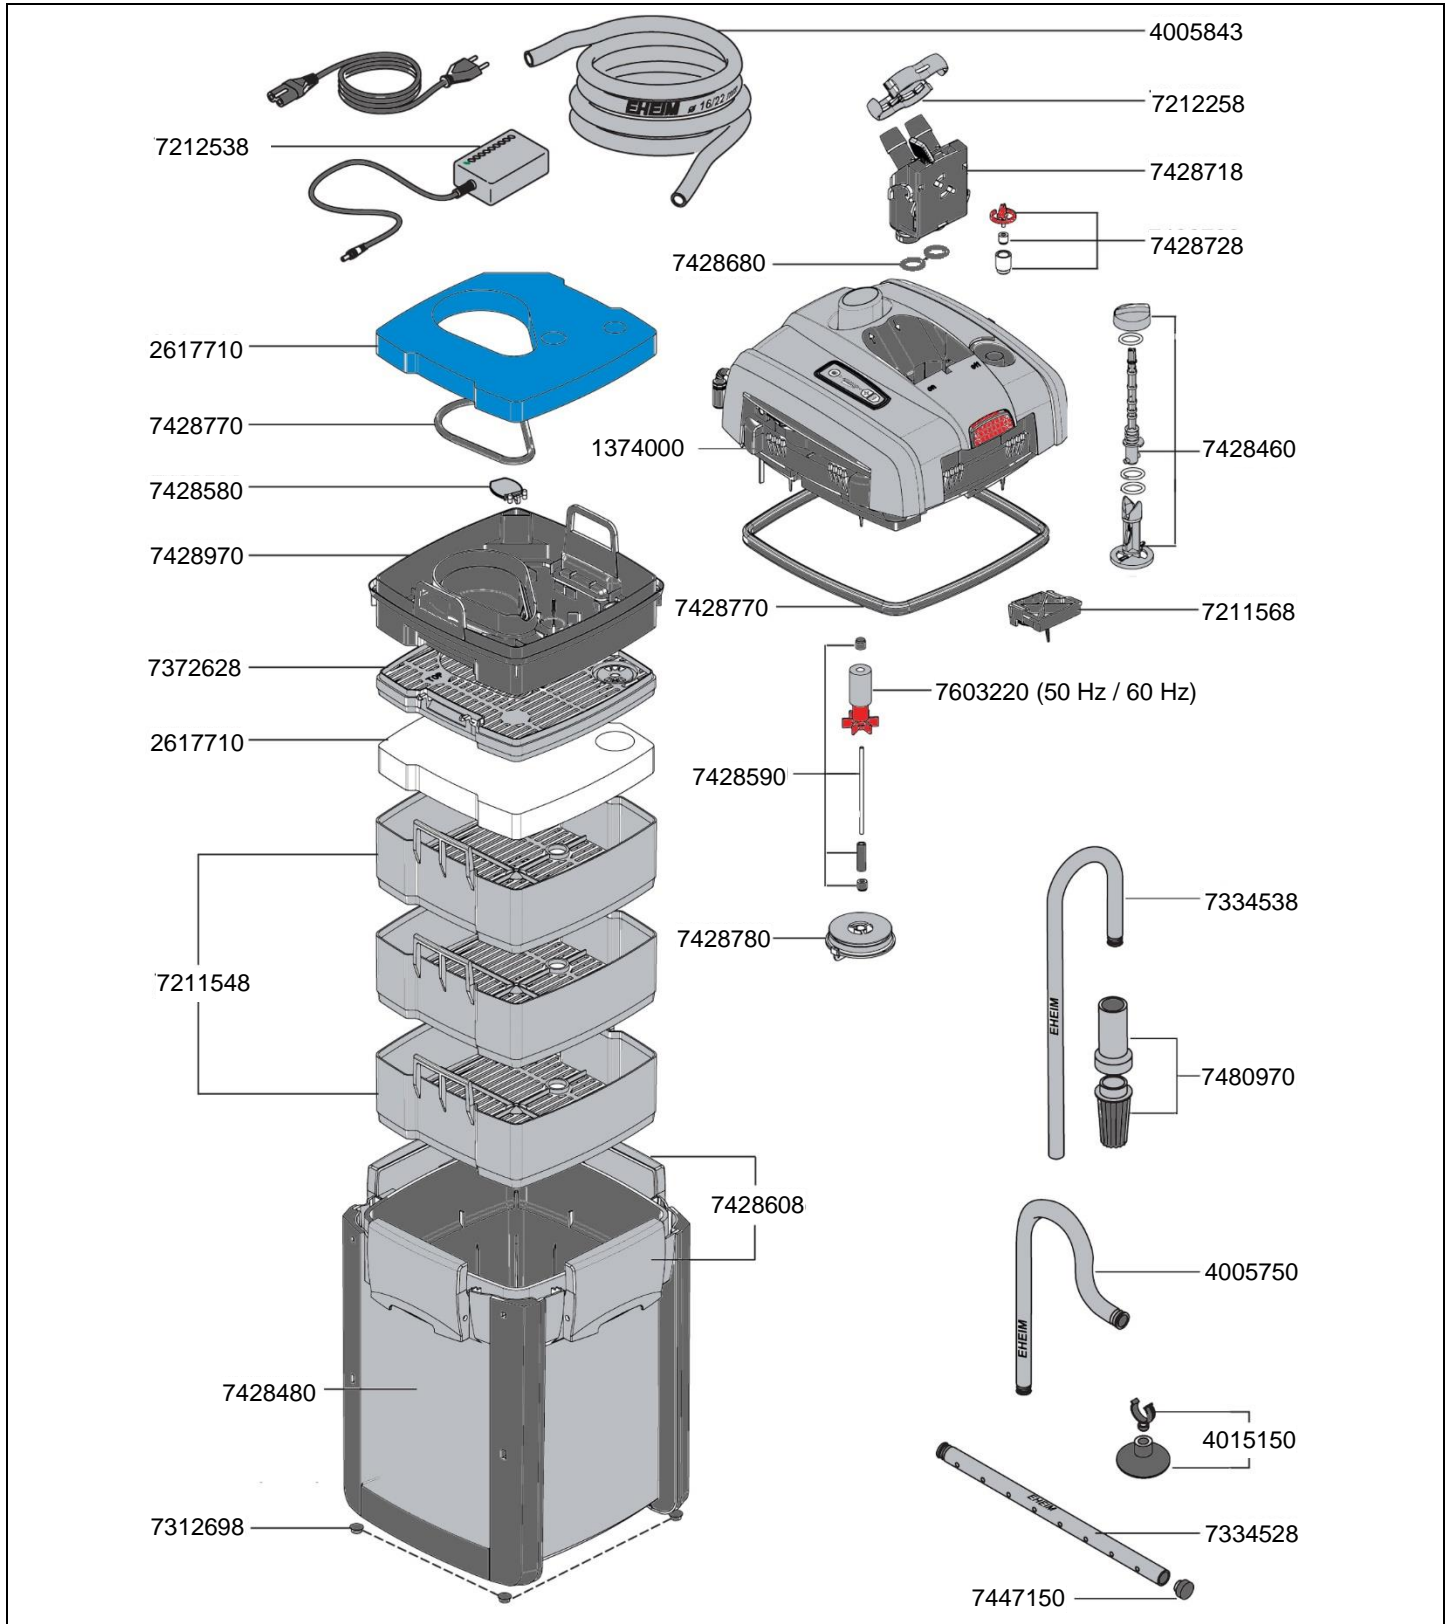

2274 Filtre extérieur professionnel 4^e+350

2274 Filtre extérieur *professionnel 4^e+350*

EHEIM
professionnel4^e+

No. de réf.	Pièces détachées
1374000	Têtes des pompes de rechange sans adaptateur pour professionnel 4e+ 350 (type 2274) Jusqu'à épuisement du stock
2617710	Lot de mousses filtrantes (1x mousse et 4x ouates)
4005750	Tube de raccord coudé anthracite pour tuyau Ø 16/22 mm
4005843	Tuyau Ø 16/22 mm (3 m) anthracite côté d'aspiration et côté pression
4015150	Ventouse à clip (2 pièces)
7211548	Panier de filtration
7211568	Bouchon de rejet de la tête motrice
7212258	Fixation pour tuyau
7212538	Transformateur
7312698	Pieds de cuve (4 pièces)
7334528	Tube de rejet anthracite pour tuyau Ø 16/22 mm
7334538	Tuyau d'aspiration anthracite pour tuyau Ø 16/22 mm
7372628	Grille

No. de réf.	Pièces détachées
7428460	Bouton rotatif Range Xtender complete avec 3x joints
7428480	Cuve du filtre anthracite avec protection des côtes pour professionnel 4e+ 350 (type 2274)
7428580	Clapet
7428590	Axe céramique avec manchons et pièce intermédiaire (electronic)
7428608	Clip de fermeture
7428680	Lot de joints pour l'adaptateur de sécurité
7428718	Adaptateur de sécurité avec cliquet de fermeture
7428728	Flotteur anti-retour
7428770	Lot de joints pour cuve du filtre
7428780	Couvercle de pompe avec manchon
7428970	Préfiltre complet avec clapet
7447150	Lot de bouchons du tube rejet
7480970	Crépine anthracite
7603220	Turbine pour 50 Hz et 60 Hz (electronic)