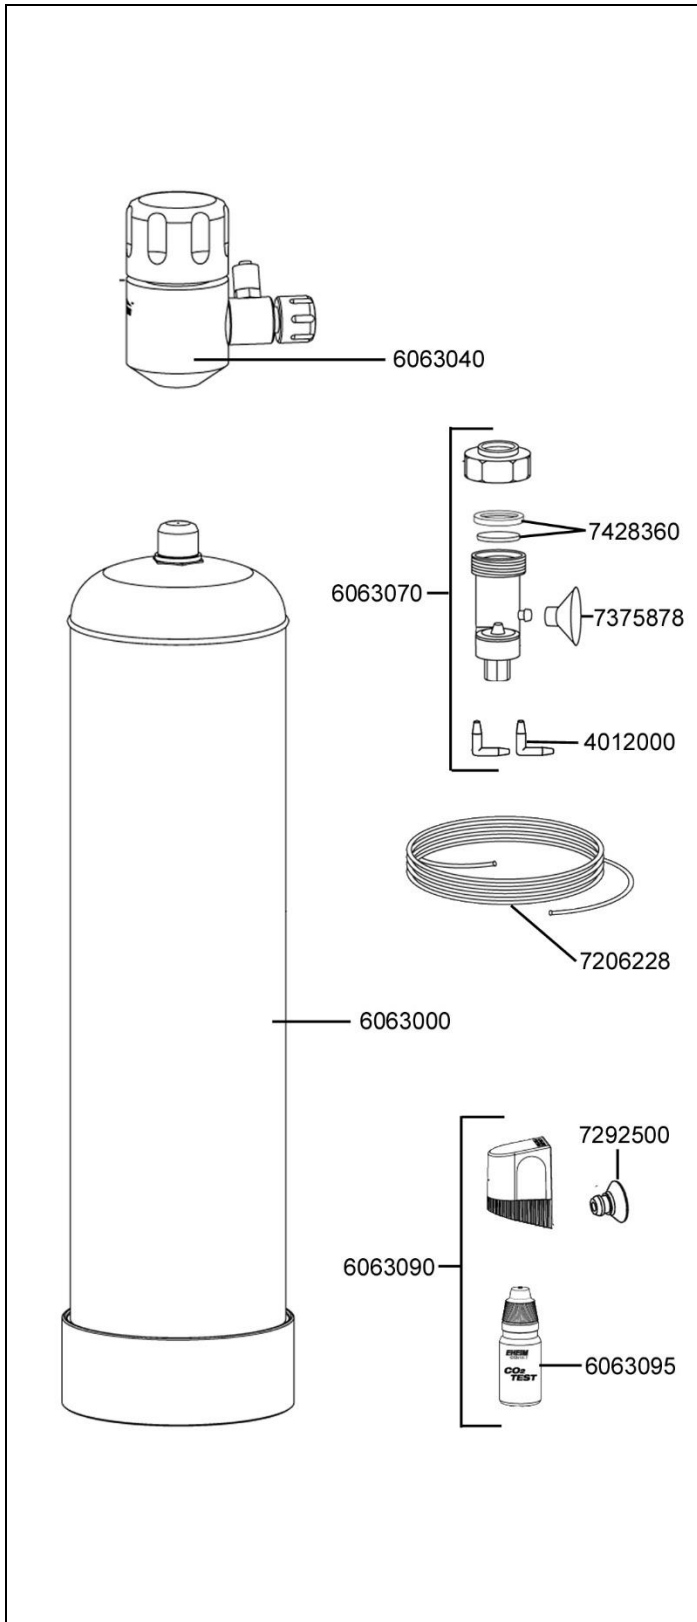

Pièces détachées. Nous nous réservons le droit d'apporter toutes modifications techniques.

No. de réf.	Pièces détachées	6063200
4012000	Coude pour tuyau-Ø 4/6 mm (2 pièces)	
6063000	Bouteille jetable de CO ₂ 500 g,	
6063040	Réducteur de pression de CO ₂ pour bouteille jetable de CO ₂	
6063070	CO ₂ -SET Diffuseur < 400 l avec compteur de bulles et clapet anti-retour intégré, 2x coude and ventouse	
6063090	Moniteur CO ₂ test à long terme avec fluide indicateur de CO ₂ (10 ml) et 3x bandelettes d'analyse d'eau	
6063095	Fluide indicateur de CO ₂ (10 ml) pour EHEIM CO ₂ test à long terme	
7206228	CO ₂ -SAFE tuyau de CO ₂ Ø 4/6 mm (3 m)	
7292500	Ventouse noir (4 pièces)	
7375878	Ventouse transparent (2 pièces)	
7428360	Disque en céramique et joint thorique plat pour diffuseur de CO ₂	