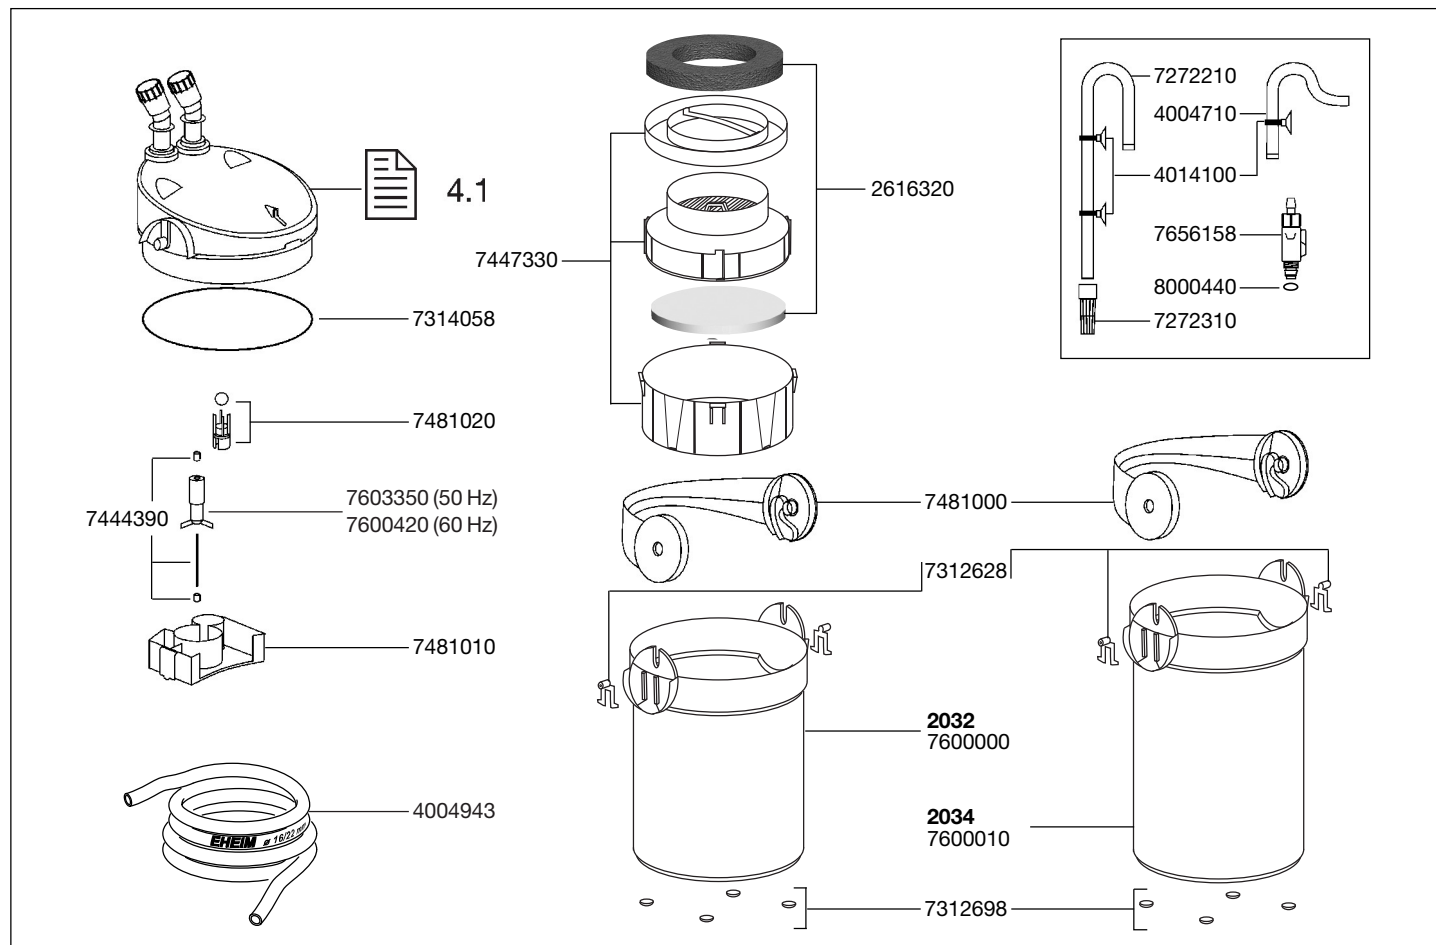

Pièces détachées. Nous nous réservons le droit d'apporter toutes modifications techniques.

No. de réf.	Pièces détachées
2616320	Lot de mousses filtrantes (1 x mousse, 4 x ouates)
4004943	Tuyau ø 12/16 mm (3 m) côté d'aspiration et côté pression
4004710	Tube coudé sortie
4014100	Ventouses à clip (2 pièces)
7272210	Tuyau d'aspiration
7272310	Crépine
7312628	Attaches pour levier (2 pièces)
7312698	Pieds de cuve (4 pièces)
7314058	Joint avec un revêtement spécial

No. de réf.	Pièces détachées
7444390	Axe et manchons
7447330	Préfiltre avec panier de filtration et couvercle
7481000	Levier multifonctionnel
7481010	Chambre de pompe avec manchon
7481020	Bille avec cage à bille
7600000	Cuve du filtre 2032
7600010	Cuve du filtre 2034
7600420	Turbine (60 Hz pour 2032 / 2034)
7603350	Turbine (50 Hz pour 2032 / 2034)
7656158	Embout pour tuyau pivotant
8000440	Lot: Joint pour robinet d'arrêt