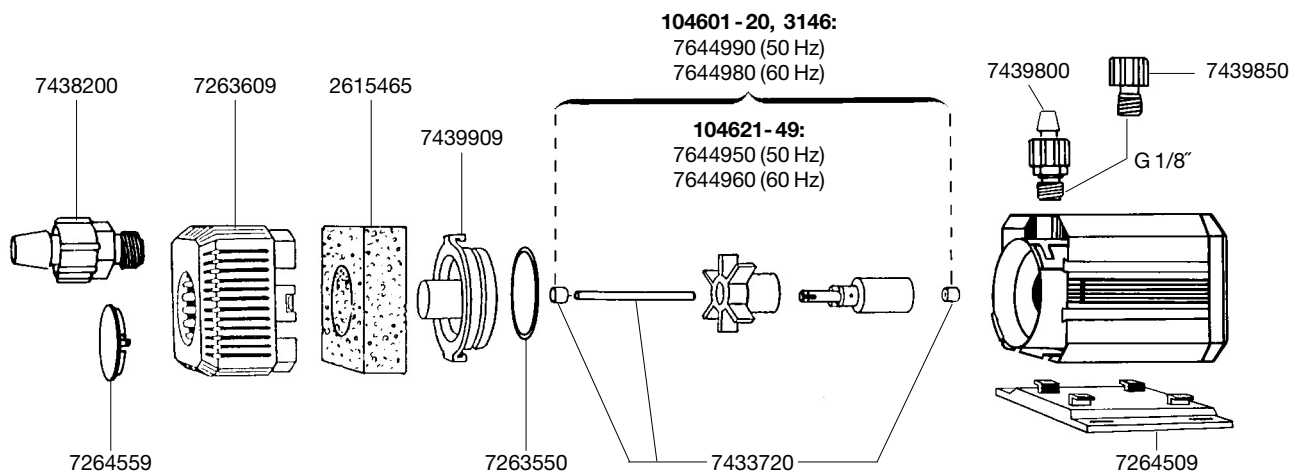

# 1046 Pompe universelle

### 1046 / 3146

No. de réf.	Pièces détachées
2615465	Mousse filtrante (2 pièces)
3052450	Jet d'eau à 2 étages (non présenté)
4009560	Lot de brosses (non présenté)
7263550	Joint (2 pièces)
7263609	Préfiltre
7264509	Plaque support
7264559	Bouchon

No. de réf.	Pièces détachées
7433720	Axe et manchons
7438200	Embout d'aspiration
7439800	Embout de rejet
7439850	Adaptateur avec joint
7439909	Couvercle de pompe
7644950	Turbine (50 Hz) complète avec axe et manchons pour 104621 - 49
7644960	Turbine (60 Hz) complète avec axe et manchons pour 104621 - 49
7644980	Turbine (60 Hz) complète avec axe et manchons pour 104601 - 20, 3146
7644990	Turbine (50 Hz) complète avec axe et manchons pour 104601 - 20, 3146