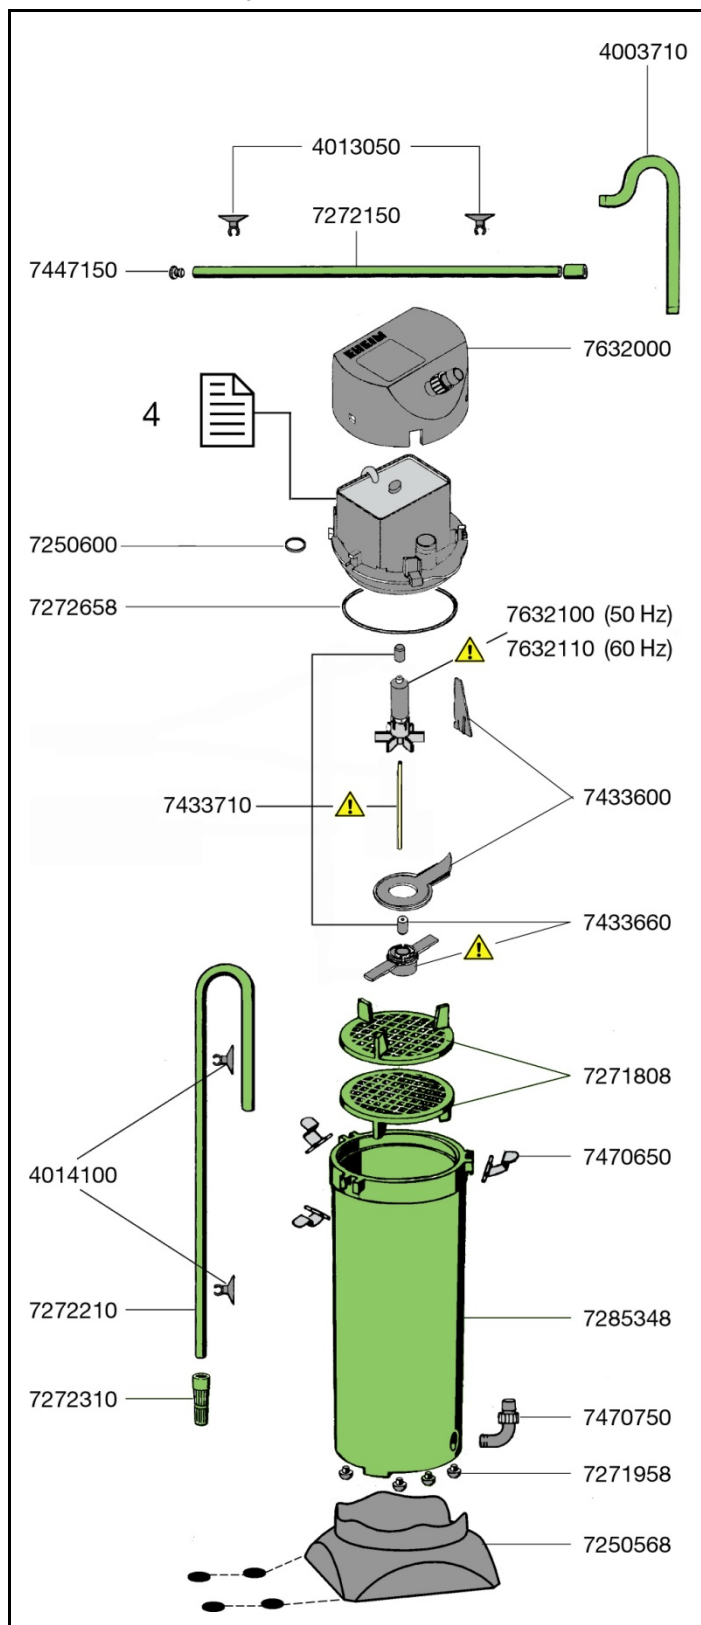

1211 Pumpenkopf 2211 Außenfilter *classic 150*

EHEIM
classic

Ersatzteile. Änderungen vorbehalten

Best.-Nr.	Ersatzteil	2211
4003710	Auslaufbogen	
4003943	Schlauch druckseitig Ø 9/12 mm (3 m)	
4004943	Schlauch saugseitig Ø 12/16 mm (3 m)	
4009560	Reinigungsbürsten (o. Abb.)	
4013050	Sauger mit Klemmbügel ø 10 mm (2 Stück)	
4014100	Sauger mit Klemmbügel ø 13 mm (2 Stück)	
7250568	Standfuß	
7250600	O-Ring (2 Stück)	
7271808	Gitter	
7271958	Pilzpuffer (5 Stück)	
7272150	Düsenstrahlrohr	
7272210	Ansaugrohr	
7272310	Filterkorb	
7272658	Dichtungsring	
7285348	Behälter	
7400008	Netzbeutel (o. Abb.)	
7433600	Pumpendeckel mit Schwert	
7433660	Verriegelungsteil mit Achsstüle (für 1211, 1213 und 1713) ACHTUNG: Für 1011, 1013 und 1513 nur passend in Verbindung mit 7433710	
7433710	Achse aus Keramik mit Tüllen (für 1211, 1213 und 1713) ACHTUNG: Für 1011, 1013 und 1513 nur passend in Verbindung mit 7433660	
7447150	Set Verschluss-Stopfen	
7470650	Spannbügel mit Achse (4 Stück)	
7470750	Ansaugstutzen mit Verschraubung	
7632000	Haube	
7632100	Satz Pumpenrad (50 Hz) ACHTUNG: Für 1011, 1013 und 1513 nur passend in Verbindung mit 7433660 und 7433710	
7632110	Satz Pumpenrad (60 Hz) ACHTUNG: Für 1011, 1013 und 1513 nur passend in Verbindung mit 7433660 und 7433710	