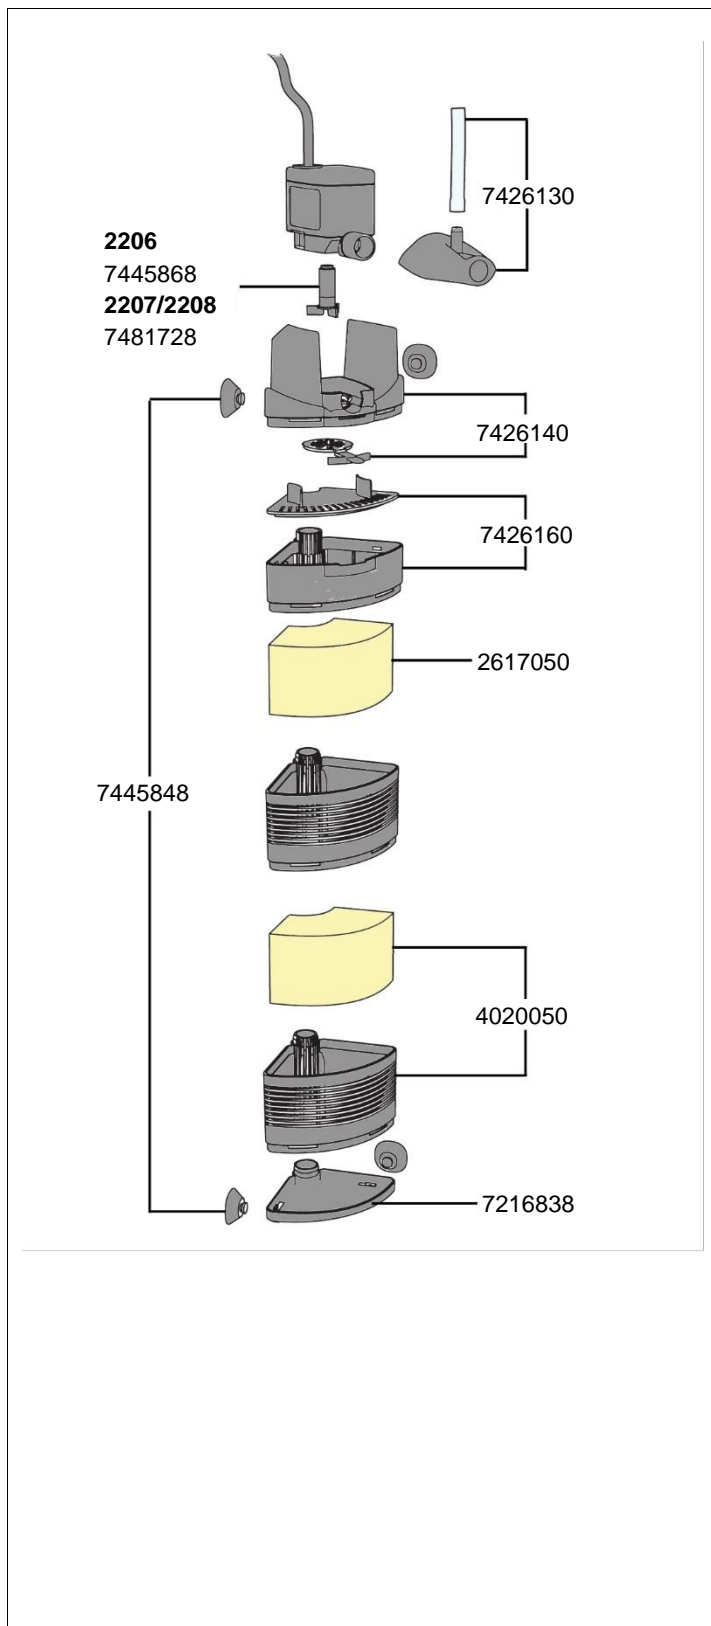

2206 Filtre intérieur aqua60  
 2207 Filtre intérieur aqua160  
 2208 Filtre intérieur aqua200

No. De réf.	Pièces détachées	2206/2207/2208
2617050	Cartouche filtrante (2 pièces)	
4020050	Modulable: Cuve avec cartouche filtrante	
7216838	Fond de cuve	
7445848	Ventouse (4 pièces)	
7426130	Diffuseur avec tuyau d'air	
7426140	Carter de pompe avec régulateur de débit	
7426160	Boîtier avec couvercle	
7445868	Turbine (50Hz / 60 Hz) pour <b>aqua60</b> type 2206	
7481728	Turbine (50Hz / 60 Hz) pour <b>aqua160</b> et <b>aqua200</b> type 2207 et 2208	