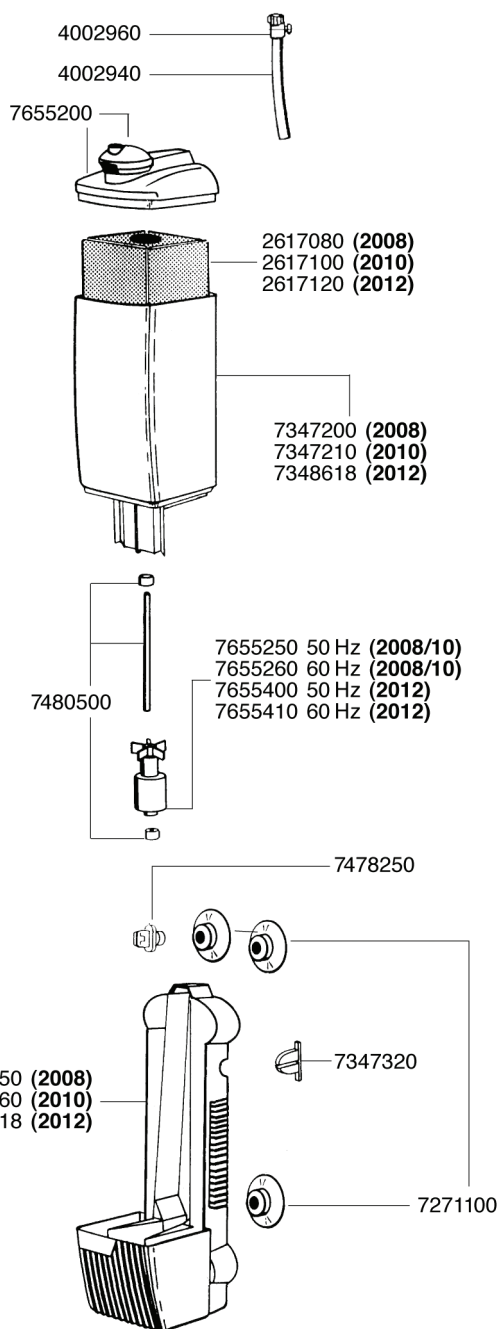

2008 Filtre intérieur – pickup 60
2010 Filtre intérieur – pickup 160
2012 Filtre intérieur – pickup 200

Pièces détachées. Nous nous réservons le droit d'apporter toutes modifications techniques.

2008/2010/2012

No. de réf.	Pièces détachées
2617080	Cartouche filtrante (2 pièces)
2617100	Cartouche filtrante (2 pièces)
2617120	Cartouche filtrante (2 pièces)
4002940	Tuyau ø 4/6 mm
4002960	Régulateur de prise d'air
7271100	Ventouse (4 pièces)
7347200	Cuve pour 2008
7347210	Cuve pour 2010
7347320	Pièce de verrouillage du filtre (2 pièces)
7347450	Panneau arrière sans corps du moteur pour 2008
7347460	Panneau arrière sans corps du moteur pour 2010
7348618	Cuve pour 2012
7348818	Panneau arrière sans corps du moteur pour 2012
7478250	Embout de fixation (4 pièces)
7480500	Axe et manchons
7655200	Couvercle de cuve complet avec embout de rejet et diffuseur
7655250	Turbine (50 Hz) pour 2008/2010
7655260	Turbine (60 Hz) pour 2008/2010
7655400	Turbine (50 Hz) pour 2012
7655410	Turbine (60 Hz) pour 2012