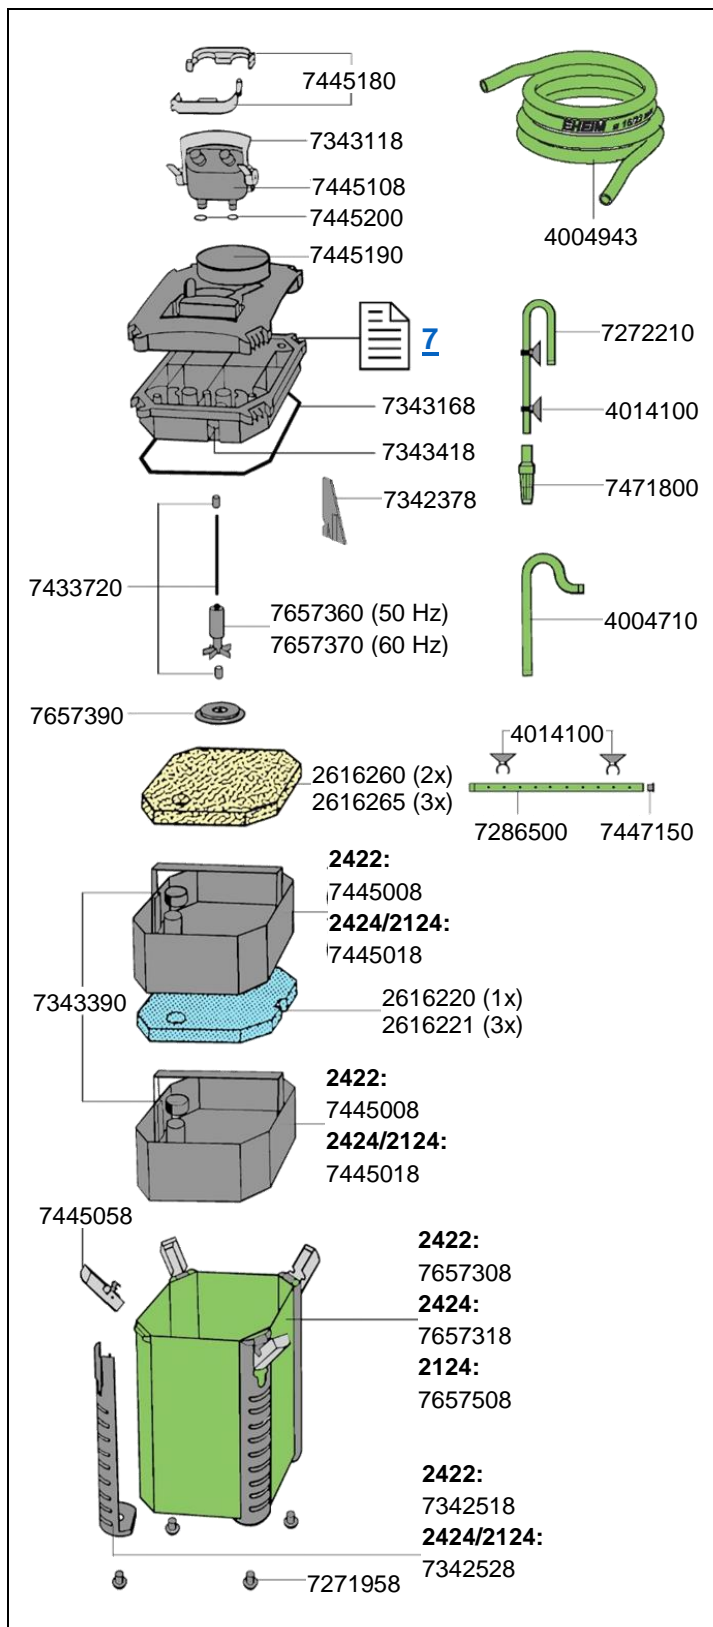

2422 Außenfilter eXperience 150
 2424 Außenfilter eXperience 250
 2124 Thermofilter eXperience 250T

Best.-Nr.	Ersatzteil
2616220	Set Filtervlies (1x Filtermatte, 2x Wattevlies)
2616221	Satz Filtermatte (3 Stück)
2616225	Satz Wattevliese (3 Stück)
4004710	Auslaufbogen
4004943	Schlauch saug- und druckseitig Ø 12/16 mm (3 m)
4014100	Sauger mit Klemmbügel Ø 12/16 mm (2 Stück)
7271958	Pilzpuffer (5 Stück)
7272210	Ansaugrohr
7286500	Düsenrohr
7342378	Schwert
7342518	Seitenblende für Typ 2422
7342528	Seitenblende für Typen 2422/2124
7343118	Verriegelungshebel für Adapter
7343168	Profildichtung
7343390	Gummitüllen (3 Stück)
7343418	Verschlussstopfen
7433720	Achse mit Tüllen
7445008	Filtereinsatz für Typ 2422
7445018	Filtereinsatz für Typen 2424/2124
7445058	Verschlussclip komplett
7445108	Adapter komplett
7445180	Schlauchhalter
7445190	Abdeckhaube
7445200	Satz Dichtungsringe für Adapter
7447150	Set Verschlussstopfen
7471800	Filterkorb
7657308	Filterbehälter mit Seitenblende und Pilzpuffer 2422
7657318	Filterbehälter mit Seitenblende und Pilzpuffer 2424
7657360	Pumpenrad (50 Hz)
7657370	Pumpenrad (60 Hz)
7657390	Pumpendeckel mit Achsstüle
7657508	Filterbehälter mit Seitenblende, Pilzpuffer und Heizer 230 V/50 Hz Schuko zu 2124 nur für Süßwasser