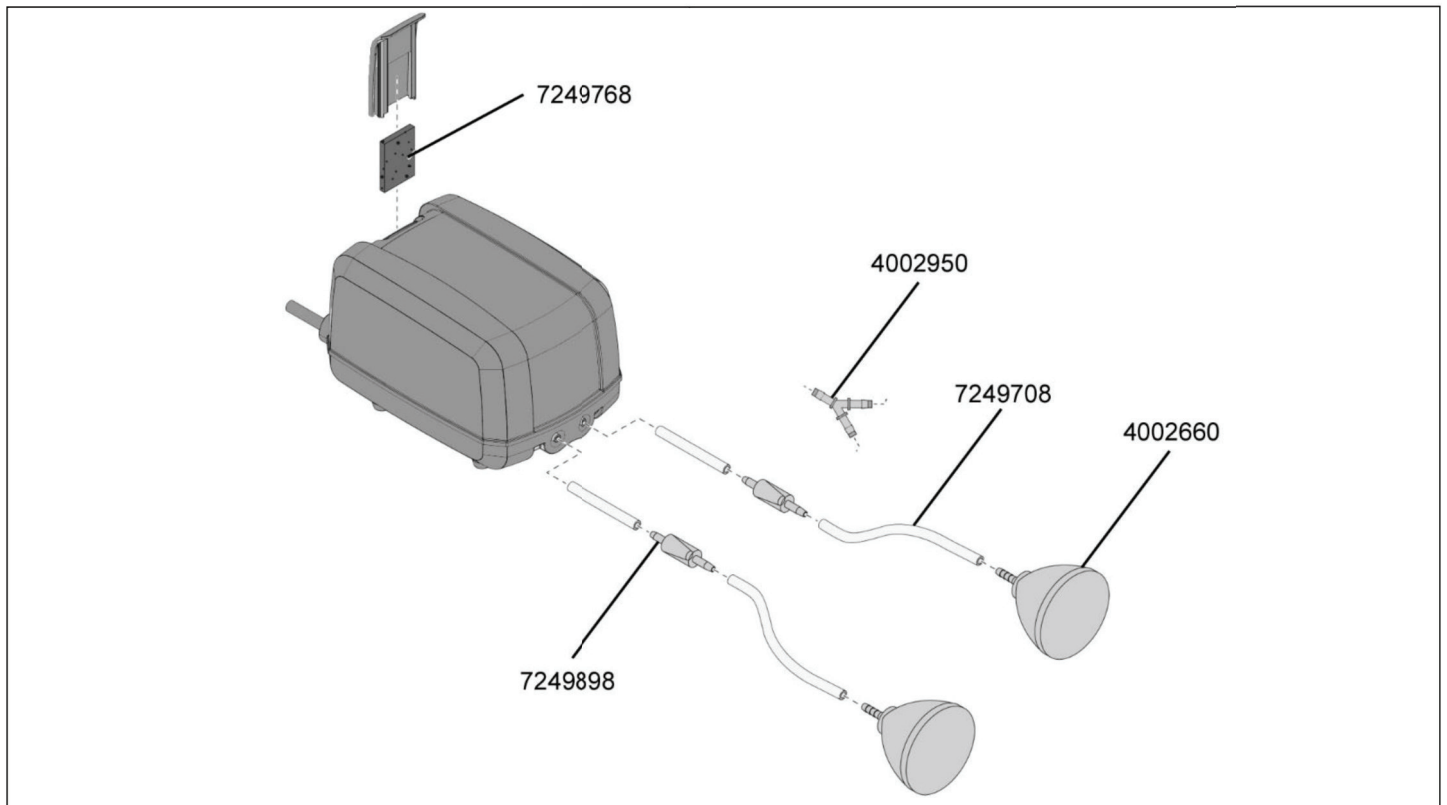

5320 Aérateur de bassin AIR500
5321 Aérateur de bassin AIR1000

Pièces détachées. Nous nous réservons le droit d'apporter toutes modifications techniques.

No. de réf.	Pièces détachées	5320/5321
4002660	Diffuseur d'air pour Tuyau-Ø 4/6 mm	
4002950	Dérivation Y pour Tuyau-Ø 4/6 mm (2 pièces)	
7249708	Tuyau en silicone Ø 4/6 mm (5 m)	

No. de réf.	Pièces détachées	5320/5321
7249768	Filtre à air (2 pièces)	
7249898	Clapet anti-retour d'air pour Tuyau Ø 4/6 mm ne convient pas aux systems au CO2	