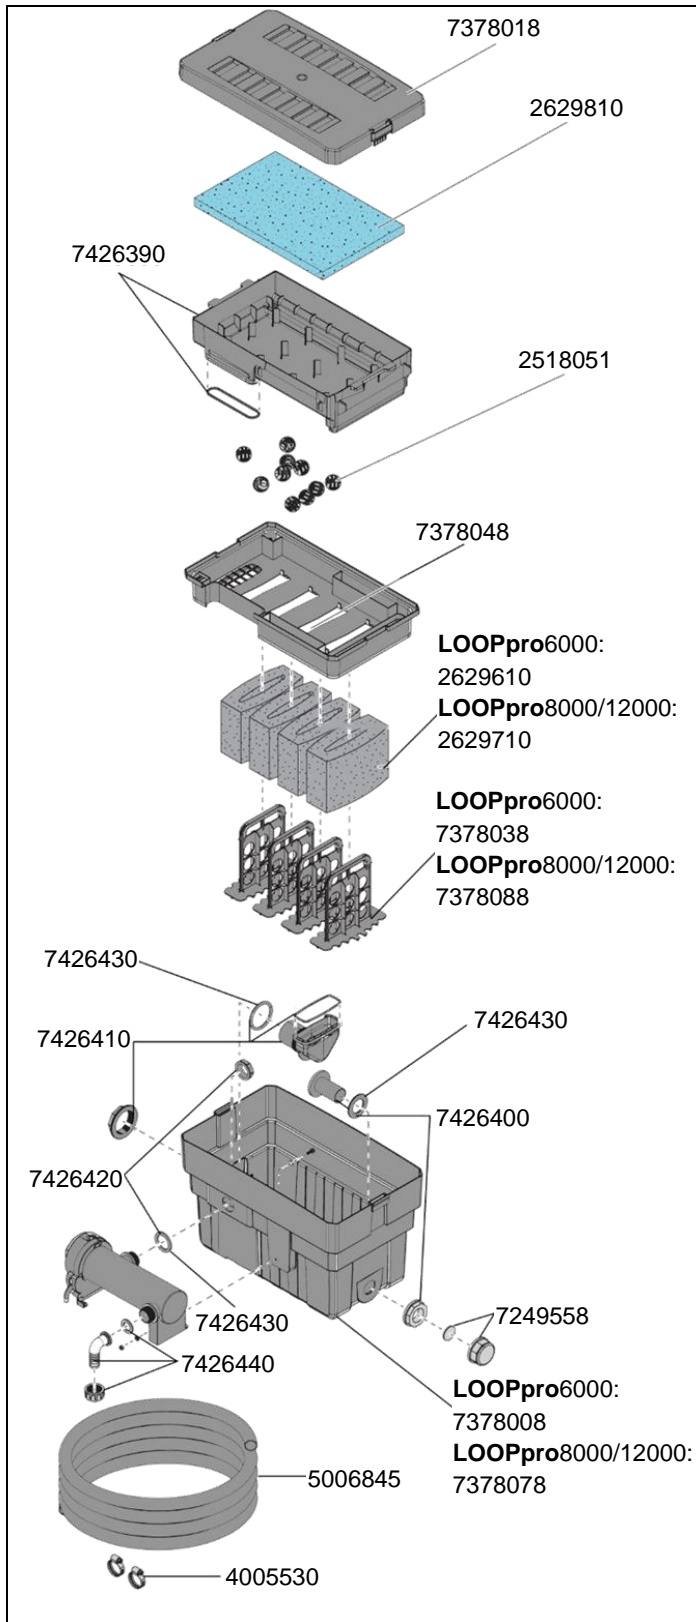

5215 Filtre continu LOOPpro6000
 5216 Filtre continu LOOPpro8000
 5214 Filtre continu LOOPpro12000

No. de réf.	Pièces détachées
2518051	EHEIM bioBalls (55 pièces)
2629610	Éponge filtrante pour LOOPpro6000 , type 5215 (2 pièces)
2629710	Éponge filtrante pour LOOPpro8000/12000 , type 5216 et 5214 (2 pièces)
2629810	Coussin d'ouate (2 pièces)
4005530	Collier de serrage pour Tuyau spiralé Ø 3/4" (2 pièces)
5006845	Tuyau spiralé Ø 3/4" x 5 m
7249558	Capuchon de fermeture avec joint
7378008	Cuve de filtre pour LOOPpro6000 , type 5215
7378018	Couvercle
7378038	Support éponge filtrante pour LOOPpro6000 , type 5215
7378048	Panier de filtration
7378078	Cuve de filtre pour LOOPpro8000/12000 , type 5216 et 5214
7378088	Support éponge filtrante pour LOOPpro8000/12000 , type 5216 et 5214
7426390	Préfiltre avec joint
7426400	Buse de lavage à contre-courant avec écrou-raccord et joint
7426410	Entonnoir de décharge avec écrou-raccord et joint
7426420	Écrou-raccord et joint plat
7426430	Jeu de joint
7426440	Raccord de tuyau 90° transparent pour tuyau-Ø 3/4" avec écrou-raccord et joint plat