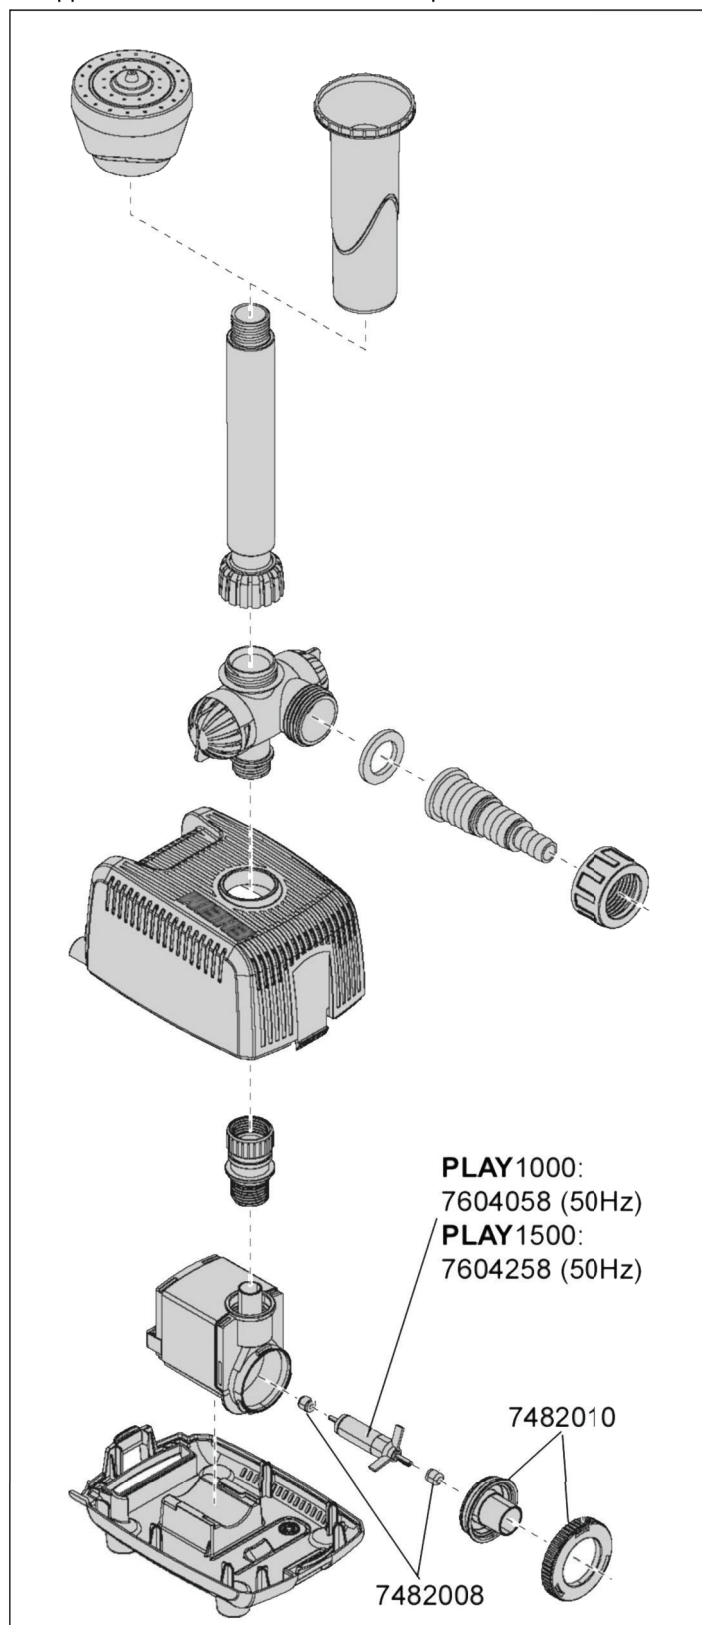

## 5100 Pompe pour jeux d'eau **PLAY**1000

## 5101 Pompe pour jeux d'eau **PLAY**1500

# EHEIM

Pièces détachées. Nous nous réservons le droit d'apporter toutes modifications techniques.

No. de réf.	Pièces détachées	5100/5101
7482008	Coussinets en céramique avec amortisseurs en caoutchouc (2 pièces)	
7482010	Couvercle et joint avec Coussinets en céramique et bague de fermeture	
7604058	Turbine (50Hz) avec axe en céramique pour <b>PLAY</b> 1000, type 5100	
7604258	Turbine (50Hz) avec axe en céramique pour <b>PLAY</b> 1500, type 5101	