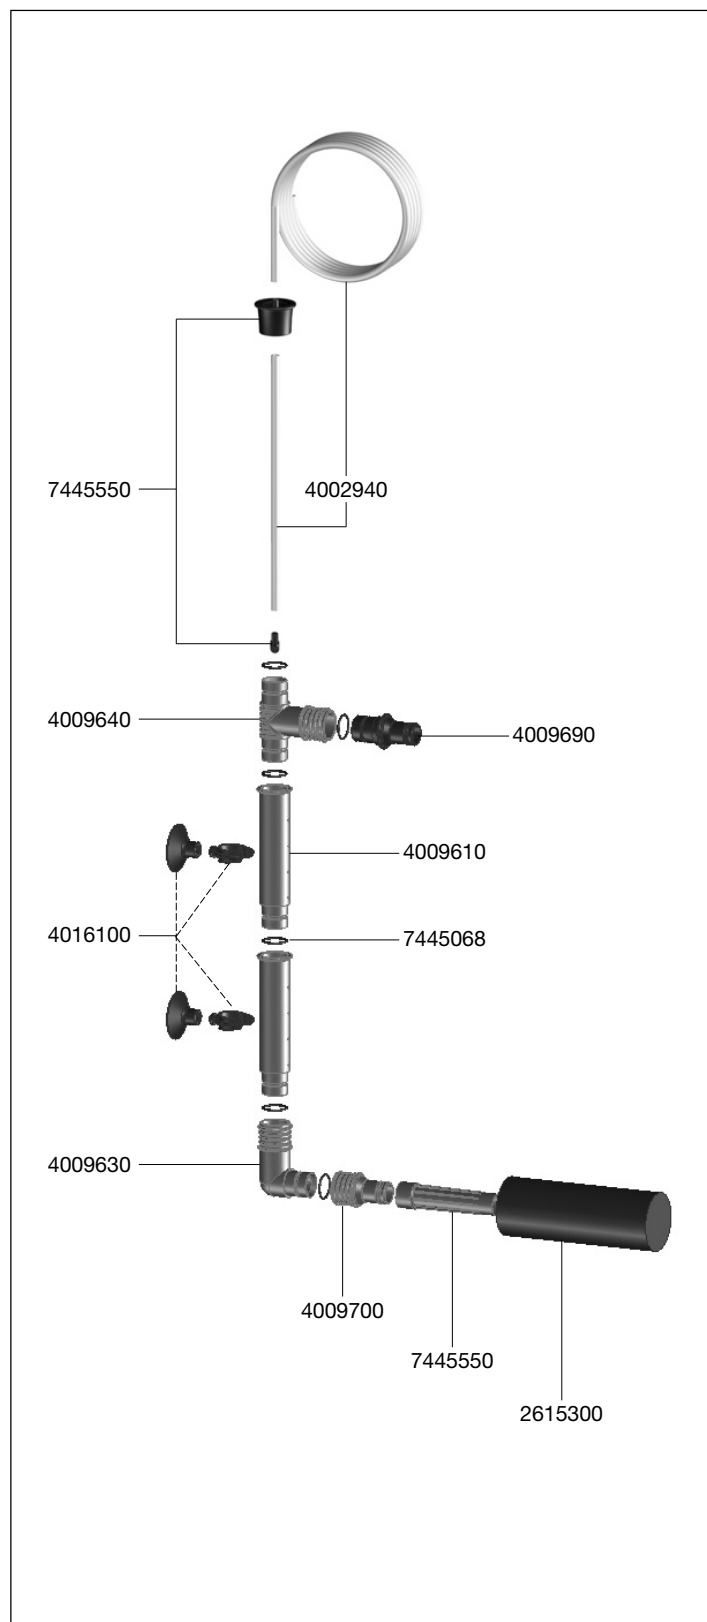

Ersatzteile. Änderungen vorbehalten.

Best.-Nr.	Ersatzteil
2615300	Filterpatrone (2 Stück)
4002940	Luftschlauch $\varnothing$ 4/6 mm
4009610	Verlängerungsrohr (2 Stück)
4009630	Winkelstück
4009640	T-Stück
4009690	Adapterstücke
4009700	Satz Düsen- und Adapterstücke
4016100	Sauger mit Klemmbügel (2 Stück)
7445068	Dichtungssatz
7445550	Anschluss-Stopfen, Ausströmdüse und Filterrohr