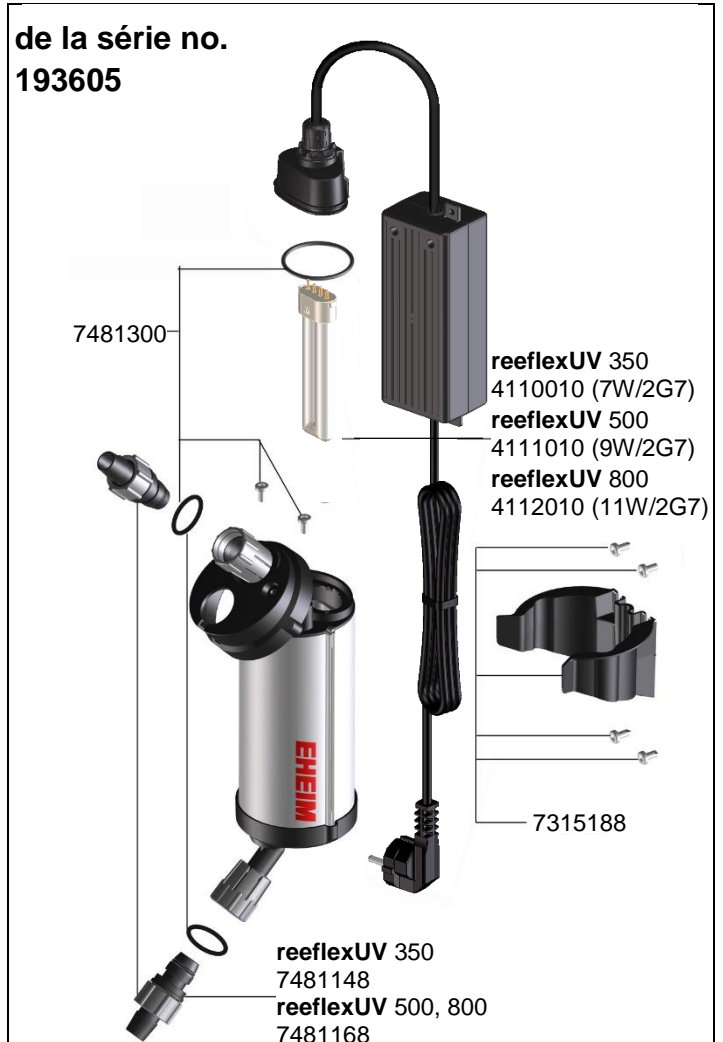

3721 UV - Sterilisateur reeflexUV 350  
 3722 UV - Sterilisateur reeflexUV 500  
 3723 UV - Sterilisateur reeflexUV 800

jusqu'à n° de série  
193604

de la série no.  
193605

No. de réf.	Pièces détachées
7315298	UV-C-lampe (7 Watt, <b>G23</b> ) pour <b>reeflexUV 350</b>
7315168	UV-C-lampe (9 Watt, <b>G23</b> ) pour <b>reeflexUV 500</b>
7315308	UV-C-lampe (11 Watt, <b>G23</b> ) pour <b>reeflexUV 800</b>
7315188	Support de fixation avec vis
7481148	Embout tuyau Ø 12/16 mm pour <b>reeflexUV 350</b>
7481168	Embout tuyau Ø 16/22 mm pour <b>reeflexUV 500</b> et 800
7481300	Lot de joints et vis

No. de réf.	Pièces détachées
4110010	UV-C-lampe (7 Watt, <b>2G7</b> ) pour <b>reeflexUV 350</b>
4111010	UV-C-lampe (9 Watt, <b>2G7</b> ) pour <b>reeflexUV 500</b>
4112010	UV-C-lampe (11 Watt, <b>2G7</b> ) pour <b>reeflexUV 800</b>
7315188	Support de fixation avec vis
7481148	Embout tuyau Ø 12/16 mm pour <b>reeflexUV 350</b>
7481168	Embout tuyau Ø 16/22 mm pour <b>reeflexUV 500</b> et 800
7481300	Lot de joints et vis