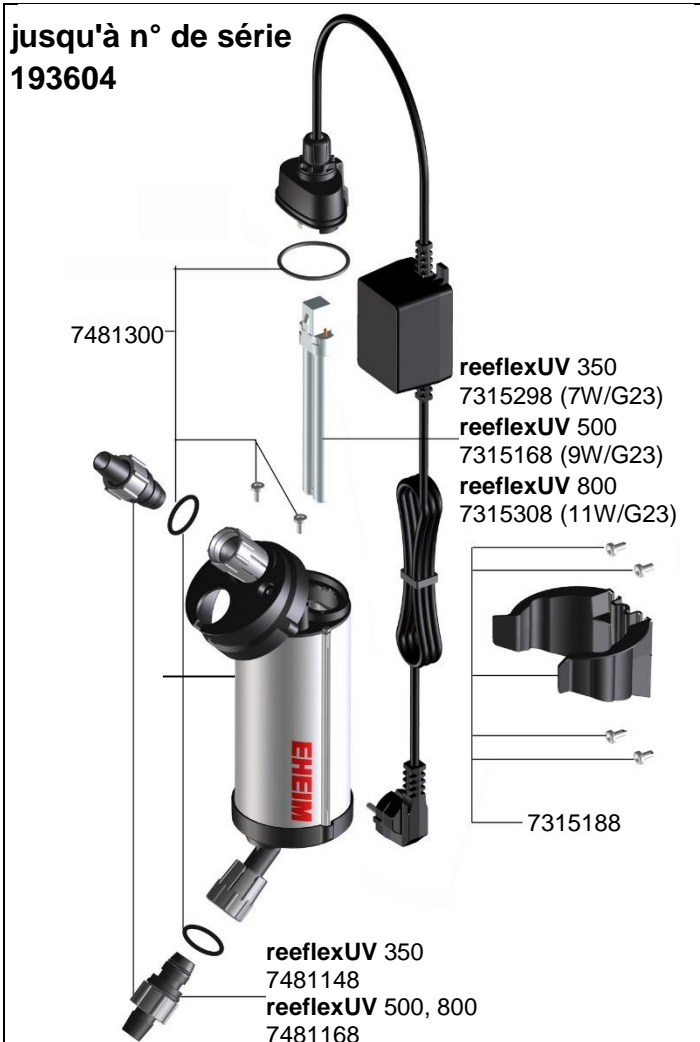

3721 UV - Sterilisateur reeflexUV 350  
 3722 UV - Sterilisateur reeflexUV 500  
 3723 UV - Sterilisateur reeflexUV 800

jusqu'à n° de série  
193604

de la série no.  
193605

No. de réf.	Pièces détachées
7315298	UV-C-lampe (7 Watt, <b>G23</b> ) pour <b>reeflexUV 350</b>
7315168	UV-C-lampe (9 Watt, <b>G23</b> ) pour <b>reeflexUV 500</b>
7315308	UV-C-lampe (11 Watt, <b>G23</b> ) pour <b>reeflexUV 800</b>
7315188	Support de fixation avec vis
7481148	Embout tuyau Ø 12/16 mm pour <b>reeflexUV 350</b>
7481168	Embout tuyau Ø 16/22 mm pour <b>reeflexUV 500</b> et 800
7481300	Lot de joints et vis

No. de réf.	Pièces détachées
4110010	UV-C-lampe (7 Watt, <b>2G7</b> ) pour <b>reeflexUV 350</b>
4111010	UV-C-lampe (9 Watt, <b>2G7</b> ) pour <b>reeflexUV 500</b>
4112010	UV-C-lampe (11 Watt, <b>2G7</b> ) pour <b>reeflexUV 800</b>
7315188	Support de fixation avec vis
7481148	Embout tuyau Ø 12/16 mm pour <b>reeflexUV 350</b>
7481168	Embout tuyau Ø 16/22 mm pour <b>reeflexUV 500</b> et 800
7481300	Lot de joints et vis