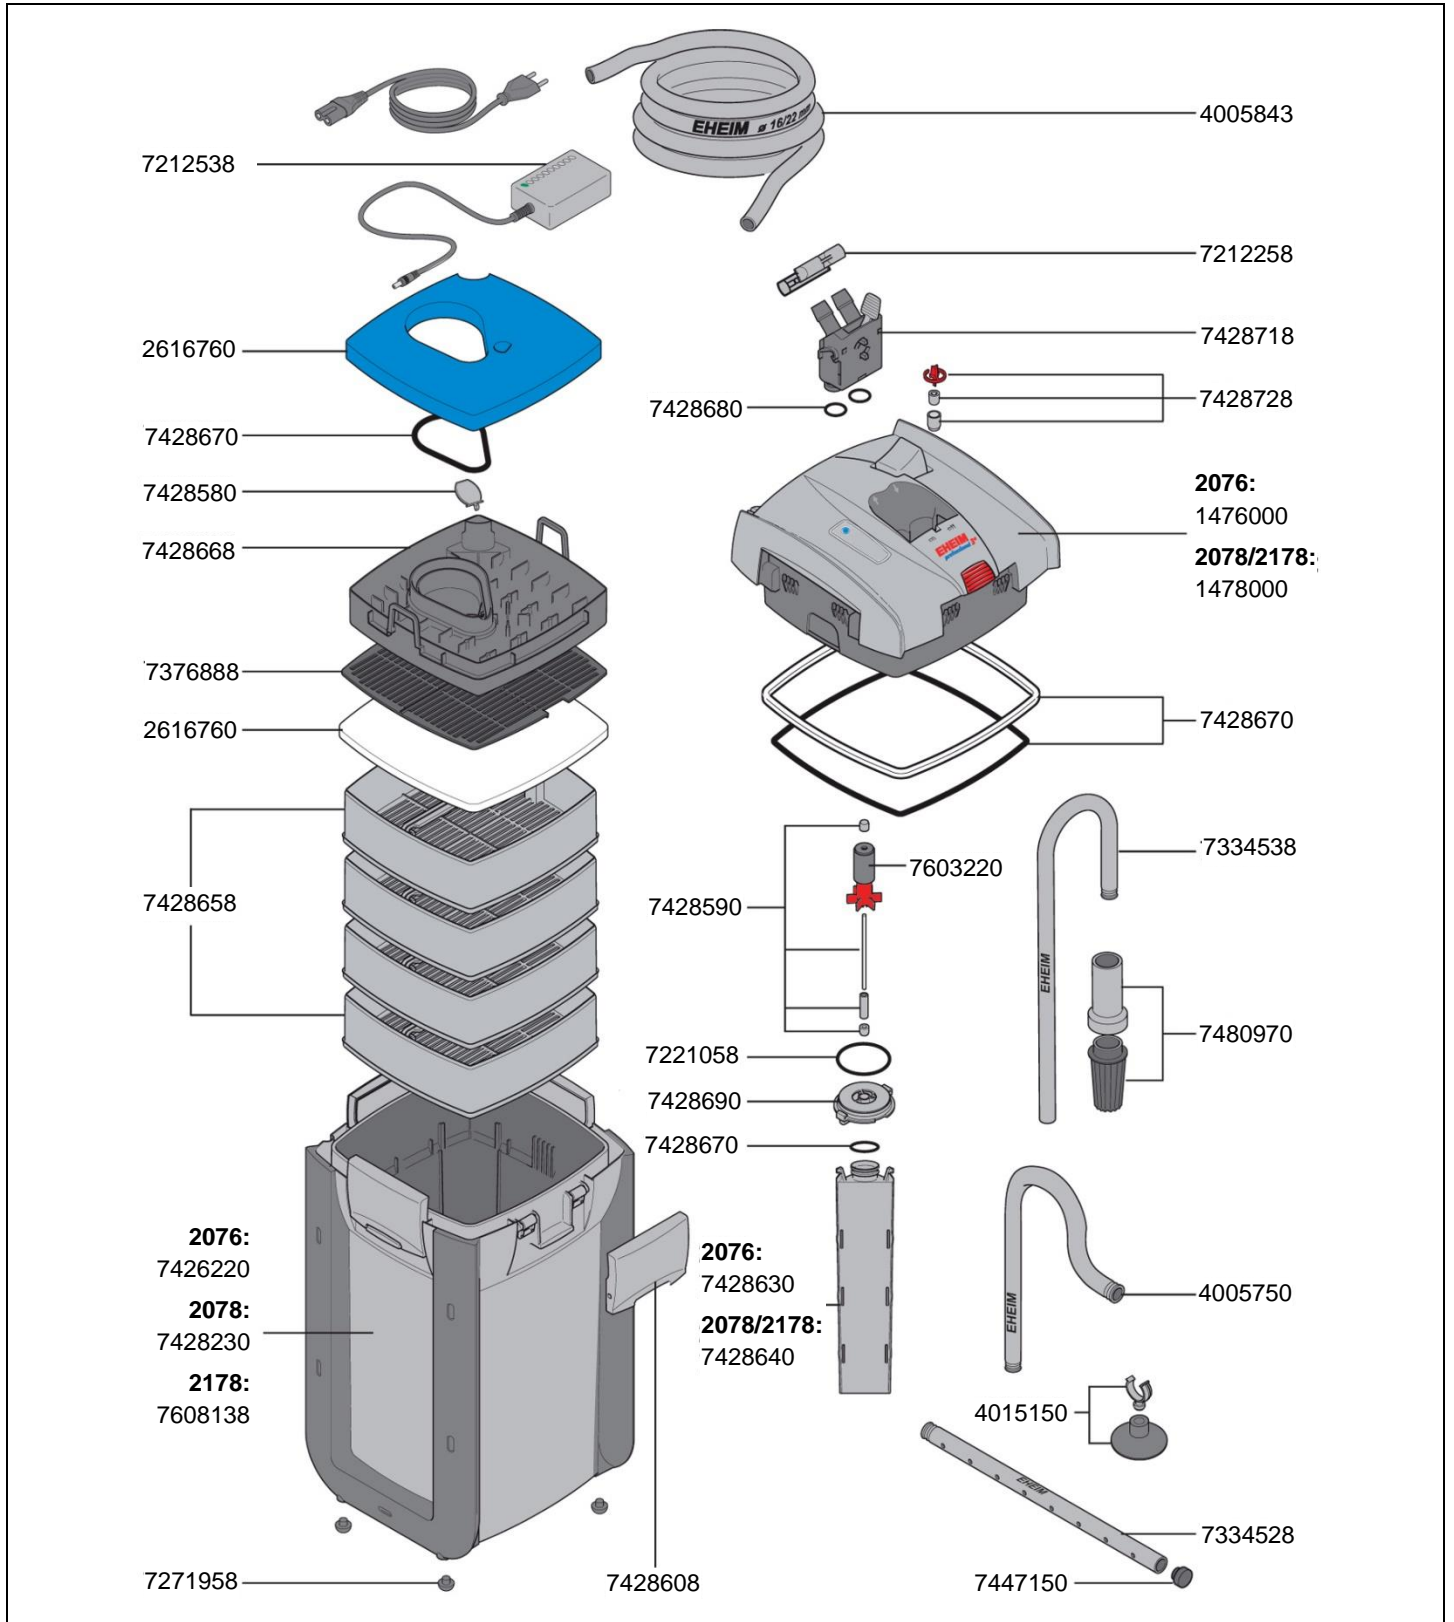

2076 Filtre extérieur *professionnel* 5e 450
2078 Filtre extérieur *professionnel* 5e 700
2178 Thermofiltre *professionnel* 5e 600T