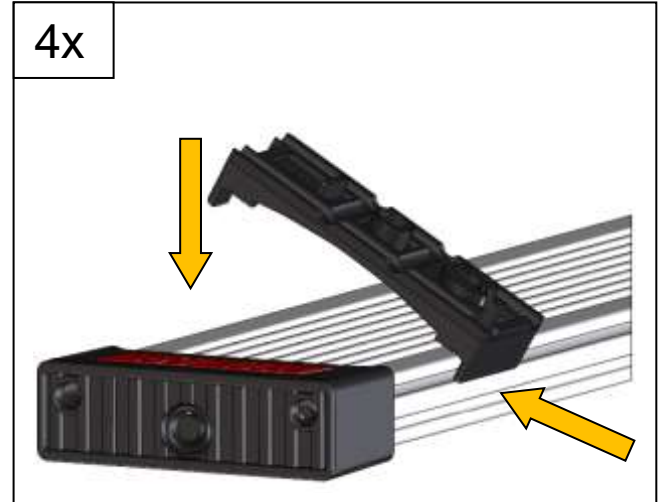

EHEIM

4200030

Doppelseilaufhängung powerLED+ & powerRGB
Double suspension wire powerLED+ & powerRGB
Suspension par câble double powerLED+ & powerRGB

4 011708 420676

7 20686 42067 0

EHEIM GmbH & Co.KG

Plochinger Str. 54
73779 Deizisau
Germany

Tel. +49 7153/7002-01
Fax +49 7153/7002-174

www.eheim.com

© EHEIM, Germany

7318530 / 09.24 - MiRe

1

2

3

4