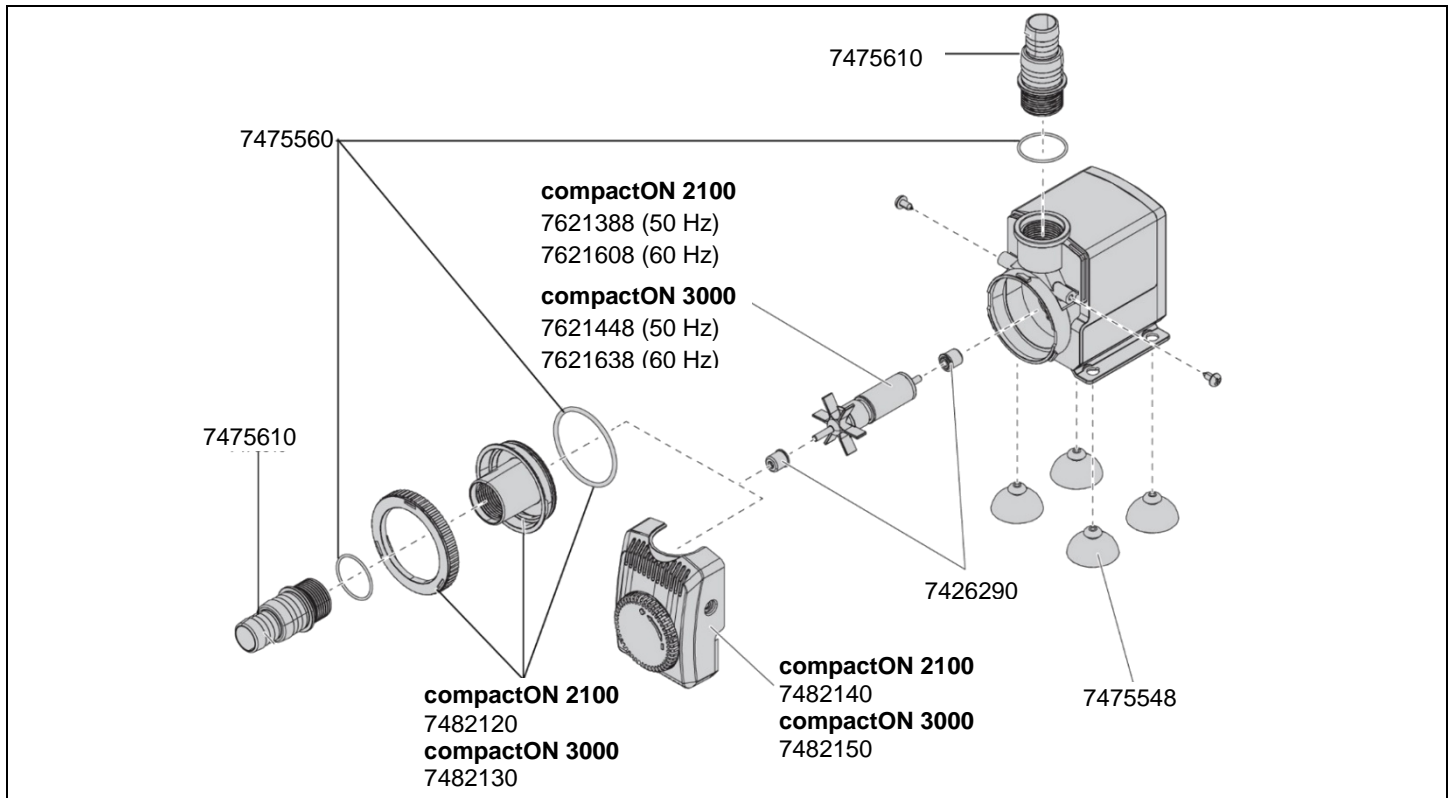

1030 Pompe compactON2100
1031 Pompe compactON3000
à partir du numéro de série xxxx02

No. de réf.	Pièces détachées
7426290	Coussinets en céramique avec amortisseurs en caoutchouc (2 pièces)
7475548	Ventouse (4 pièces)
7475560	Jeu de joint, 1x pour couvercle de pompe, 2x pour raccord fileté
7475610	Raccord fileté G 3/4" d'aspiration ou de rejet pour Tuyau Ø 19/27 mm (3/4") ou Ø 25/34 mm (1")
7482120	Couvercle et joint avec manchons et bague de fermeture pour compactON 2100 , type 1030 (Opération eau extérieure)
7482130	Couvercle et joint avec manchons et bague de fermeture pour compactON3000 , type 1031 (Opération eau extérieure)

No. de réf.	Pièces détachées
7482140	Couvercle complet avec régulateur de débit pour compactON 2100 , type 1030 (Opération sous l'eau)
7482150	Couvercle complet avec régulateur de débit pour compactON3000 , type 1031 (Opération sous l'eau)
7621388	Turbine (50 Hz) compactON2100 , type 1030
7621608	Turbine (60 Hz) compactON2100 , type 1030
7621448	Turbine (50 Hz) compactON3000 , type 1031
7621638	Turbine (60 Hz) compactON3000 , type 1031