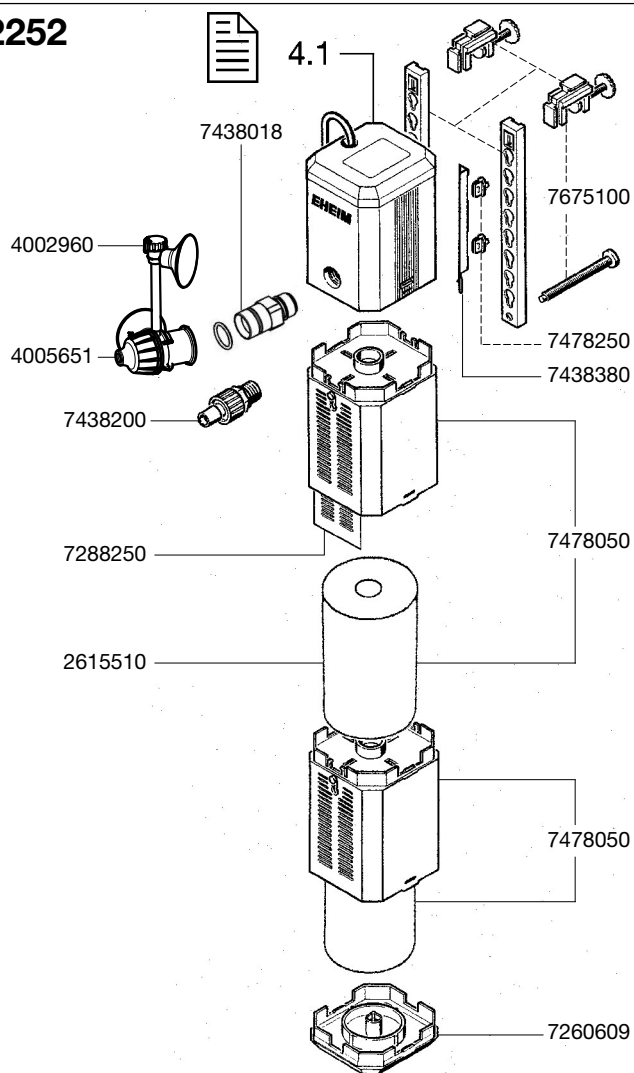

1252 Pompe pour filtre intérieur 2252

2252 Filtre intérieur

EHEIM
PowerLine

Pièces détachées. Nous nous réservons le droit d'apporter toutes modifications techniques.

1252

2252