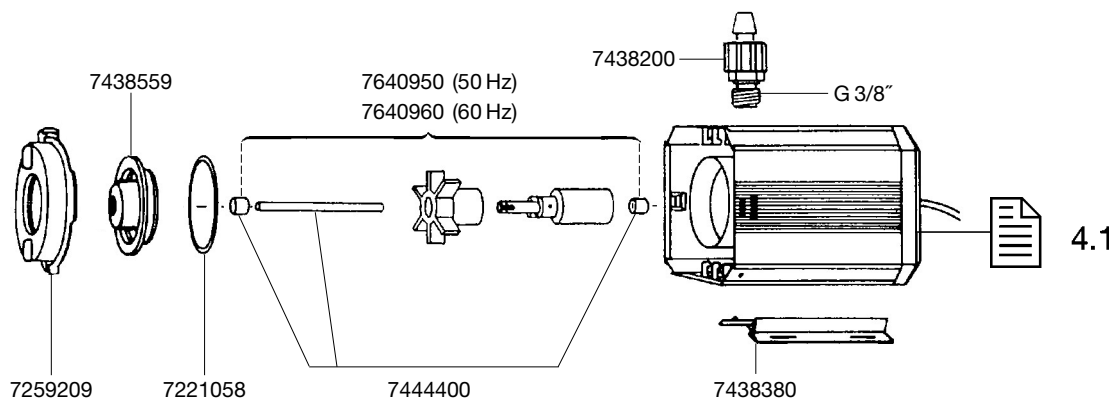

1252 Pompe pour filtre intérieur 2252

2252 Filtre intérieur

EHEIM
PowerLine

Pièces détachées. Nous nous réservons le droit d'apporter toutes modifications techniques.

1252