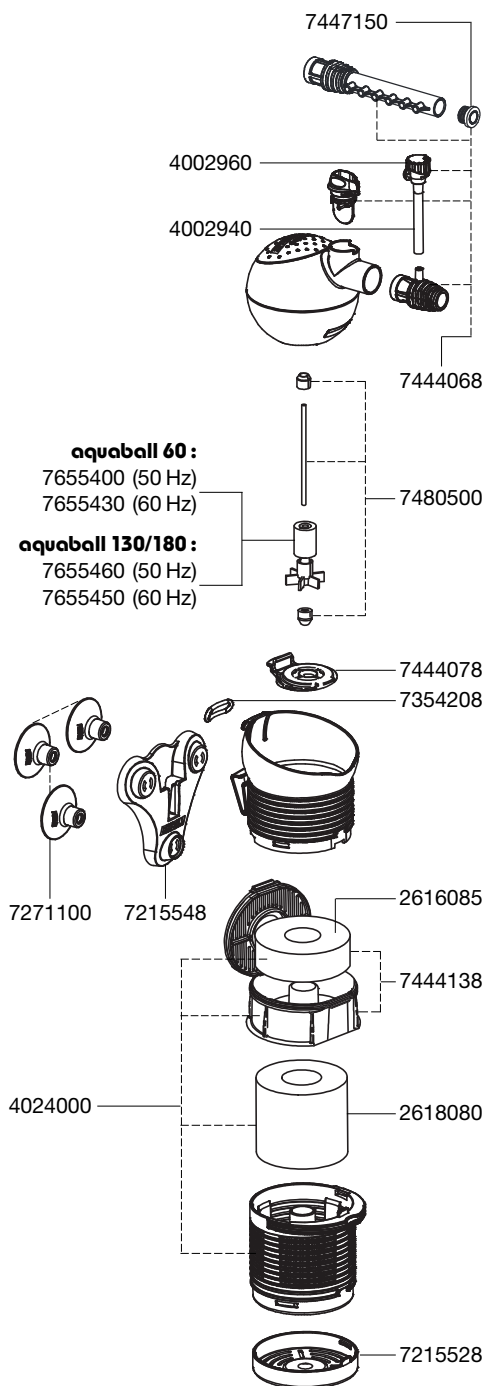

2401 Innenfilter – aquaball 60
2402 Innenfilter – aquaball 130
2403 Innenfilter – aquaball 180

Ersatzteile. Änderungen vorbehalten.

aquaball 60, 130, 180

Best.-Nr.	Ersatzteil
2616085	Filtermatte für Filterbox (2 Stück)
2618080	Filterpatrone (2 Stück)
4002940	Schlauch ø 4/6 mm
4002960	Luftregulierventil
4024000	Up-grade-kit von 2401 auf 2402: Filterbehälter mit Filterpatrone und Filterbox mit Filtermatte
7215528	Filterboden
7215548	Halterung
7271100	Sauger (4 Stück)
7354208	Spannring (3 Stück)
7444068	Leistungsregler mit Diffusor und Düsenrohr
7444078	Pumpendeckel mit Tülle
7444138	Filterbox mit Filtermatte
7447150	Verschluss-Stopfen
7480500	Achse mit Tüllen
7655400	Pumpenrad (50 Hz) für 2401
7655430	Pumpenrad (60 Hz) für 2401
7655450	Pumpenrad (60 Hz) für 2402 und 2403
7655460	Pumpenrad (50 Hz) für 2402 und 2403