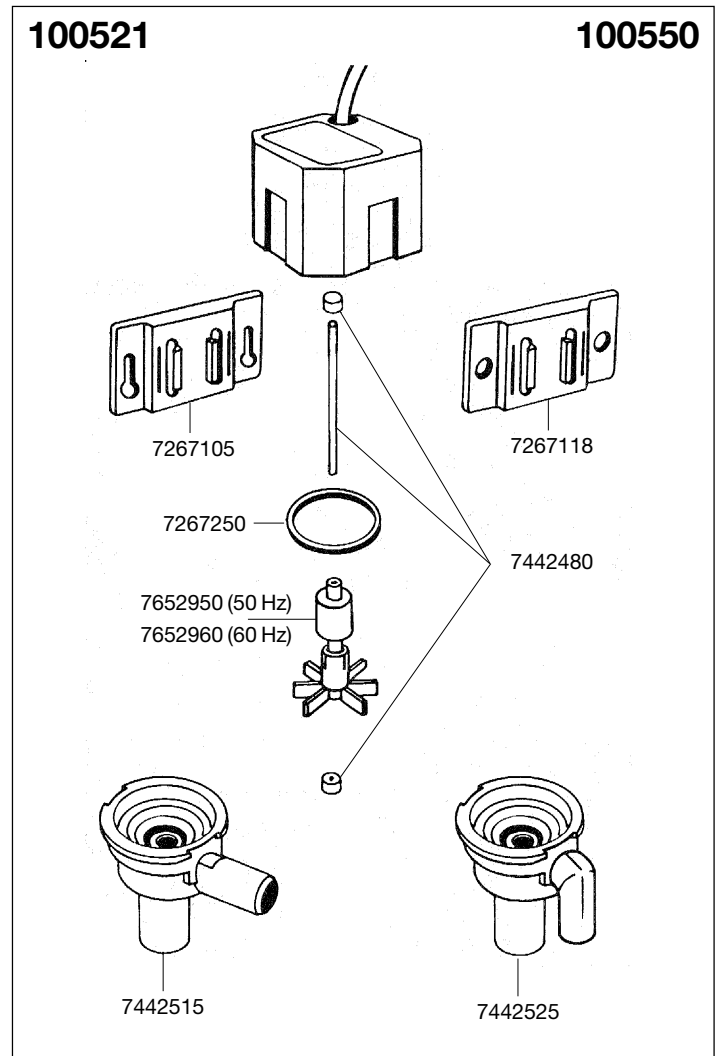

100501 Universal Powerhead 100521 und 100550 Kreiselpumpen

EHEIM

Ersatzteile. Änderungen vorbehalten.

Best.-Nr.	Ersatzteil
4002940	Schlauch \varnothing 4/6 mm
4002960	Luftregulierventil
4003660	Diffusor
4009560	Reinigungsbürsten (o. Abb.)
7267105	Befest.-Platte zu 100501 und 100521
7267118	Befest.-Platte zu 100550
7267250	O-Ring (2 Stück)
7267600	Filterkorb zu 100501
7271100	Sauger (4 Stück)

Best.-Nr.	Ersatzteil
7442480	Achse mit Tüllen
7442515	Gehäuse zu 100501 / 100521
7442525	Gehäuse zu 100550
7478250	Klemmstopfen (4 Stück)
7652950	Pumpenrad (50 Hz)
7652960	Pumpenrad (60 Hz)