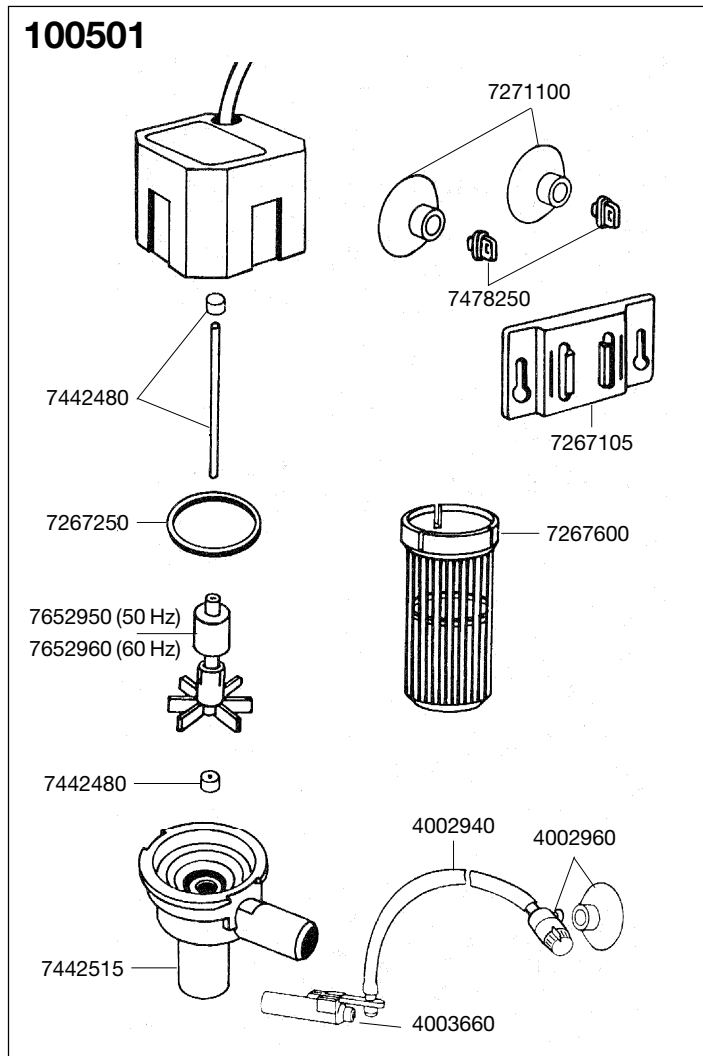

100501 Universal Powerhead 100521 und 100550 Kreiselpumpen

EHEIM

Ersatzteile. Änderungen vorbehalten.

Best.-Nr.	Ersatzteil
4002940	Schlauch \varnothing 4/6 mm
4002960	Luftregulierventil
4003660	Diffusor
4009560	Reinigungsbürsten (o. Abb.)
7267105	Befest.-Platte zu 100501 und 100521
7267118	Befest.-Platte zu 100550
7267250	O-Ring (2 Stück)
7267600	Filterkorb zu 100501
7271100	Sauger (4 Stück)

Best.-Nr.	Ersatzteil
7442480	Achse mit Tüllen
7442515	Gehäuse zu 100501 / 100521
7442525	Gehäuse zu 100550
7478250	Klemmstopfen (4 Stück)
7652950	Pumpenrad (50 Hz)
7652960	Pumpenrad (60 Hz)