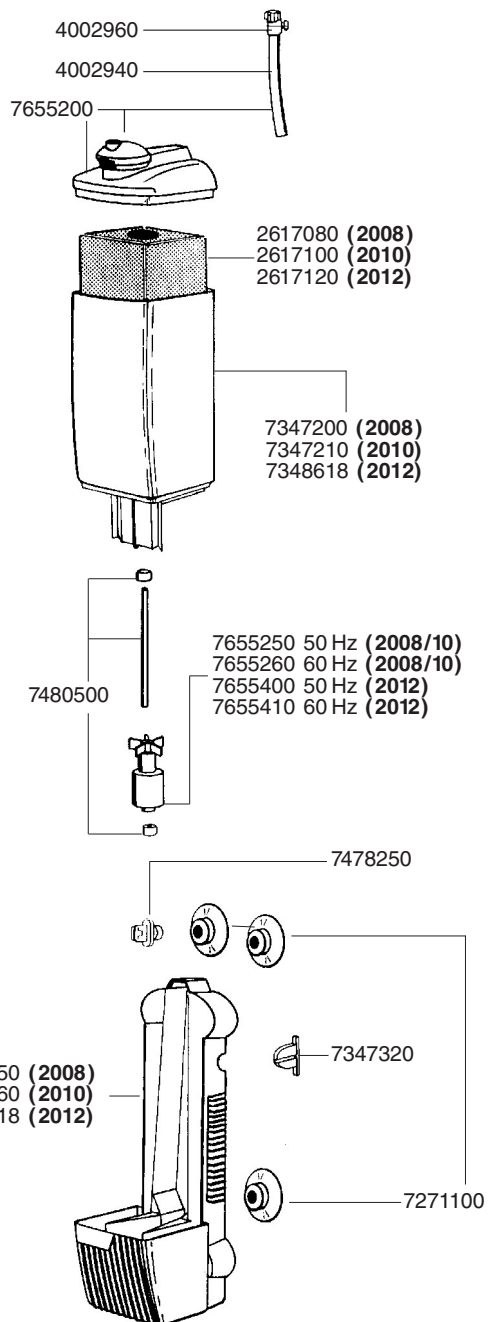

**2008 Filtre intérieur – pickup 60**  
**2010 Filtre intérieur – pickup 160**  
**2012 Filtre intérieur – pickup 200**

Pièces détachées. Nous nous réservons le droit d'apporter toutes modifications techniques.

**2008/2010/2012**

No. de réf.	Pièces détachées
2617080	Cartouche filtrante (2 pièces)
2617100	Cartouche filtrante (2 pièces)
2617120	Cartouche filtrante (2 pièces)
4002940	Tuyau $\varnothing$ 4/6 mm
4002960	Régulateur de prise d'air
7271100	Ventouse (4 pièces)
7347200	Cuve pour 2008
7347210	Cuve pour 2010
7347320	Pièce de verrouillage du filtre (2 pièces)
7347450	Panneau arrière sans corps du moteur pour 2008
7347460	Panneau arrière sans corps du moteur pour 2010
7348618	Cuve pour 2012
7348818	Panneau arrière sans corps du moteur pour 2012
7478250	Embout de fixation (4 pièces)
7480500	Axe et manchons
7655200	Couvercle de cuve complet avec embout de rejet et diffuseur
7655250	Turbine (50 Hz) pour 2008/2010
7655260	Turbine (60 Hz) pour 2008/2010
7655400	Turbine (50 Hz) pour 2012
7655410	Turbine (60 Hz) pour 2012