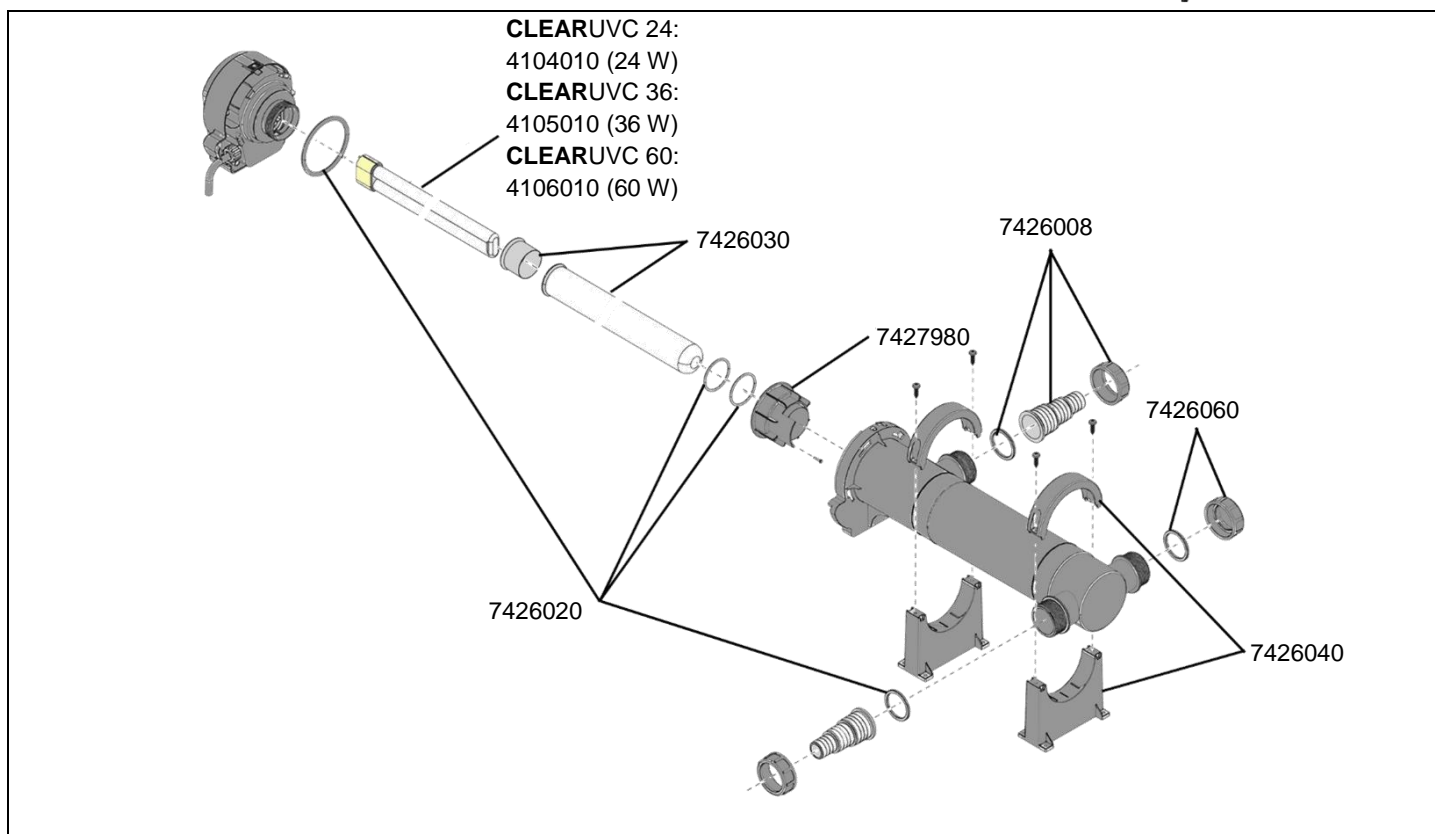

5304 Filtre UVC CLEARUVC24  
 5305 Filtre UVC CLEARUVC36  
 5306 Filtre UVC CLEARUVC60

**EHEIM**  
 CLEARUVC

No. de réf.	Pièces détachées
4104010	UVC-Lampe de recharge <b>GLOWUVC24</b> (24 Watt) pour <b>CLEARUVC24</b> , type 5304
4105010	UVC-Lampe de recharge <b>GLOWUVC36</b> (36 Watt) pour <b>CLEARUVC36</b> , type 5305
4106010	UVC-Lampe de recharge <b>GLOWUVC60</b> (60 Watt) pour <b>CLEARUVC60</b> , type 5306
7426008	Raccord de tuyau transparent pour tuyau-Ø 1", 1 1/4" et 1 1/2", anneau de serrage et joint

No. de réf.	Pièces détachées
7426020	Jeu de joint 1x pour carter 2x pour tube de quartz 3x pour raccord de tuyau
7426030	Tube de quartz avec plaque de réflecteur
7426040	Support complet, 1x Partie inférieure du support, 1x Partie supérieure du support, 2x vis
7426060	Bouchon avec joint
7427980	Anneau de serrage et Vis de sûreté pour tube de quartz