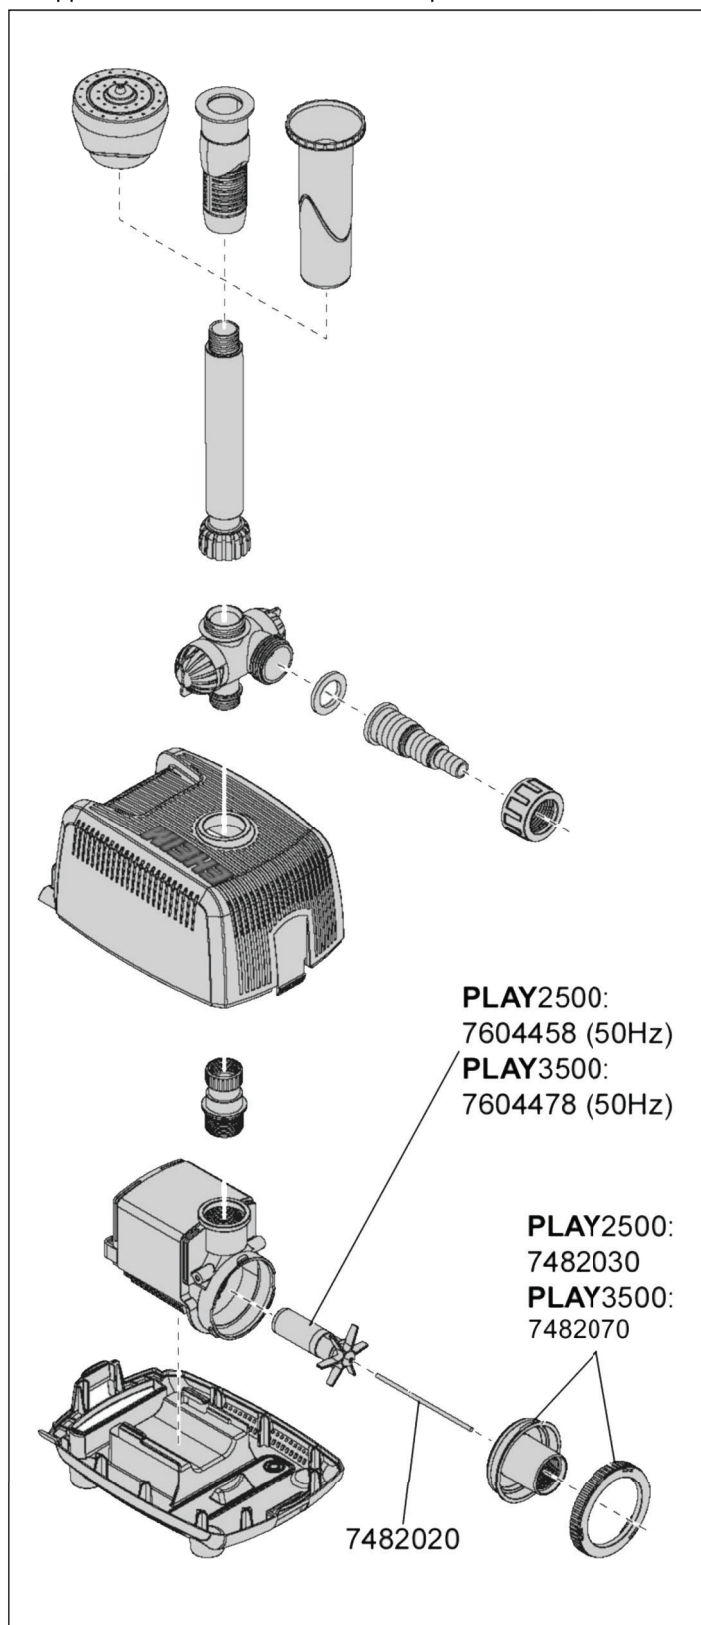

## 5102 Pompe pour jeux d'eau **PLAY2500**

## 5103 Pompe pour jeux d'eau **PLAY3500**

# EHEIM

Pièces détachées. Nous nous réservons le droit d'apporter toutes modifications techniques.

No. de réf.	Pièces détachées	5102/5103
7482020	Axe en céramique et manchons	
7482030	Couvercle et joint avec manchons et bague de fermeture pour <b>PLAY2500</b> , type 5102	
7482070	Couvercle et joint avec manchons et bague de fermeture pour <b>PLAY3500</b> , type 5103	
7604458	Turbine (50Hz) pour <b>PLAY2500</b> , type 5102	
7604478	Turbine (50Hz) pour <b>PLAY3500</b> , type 5103	