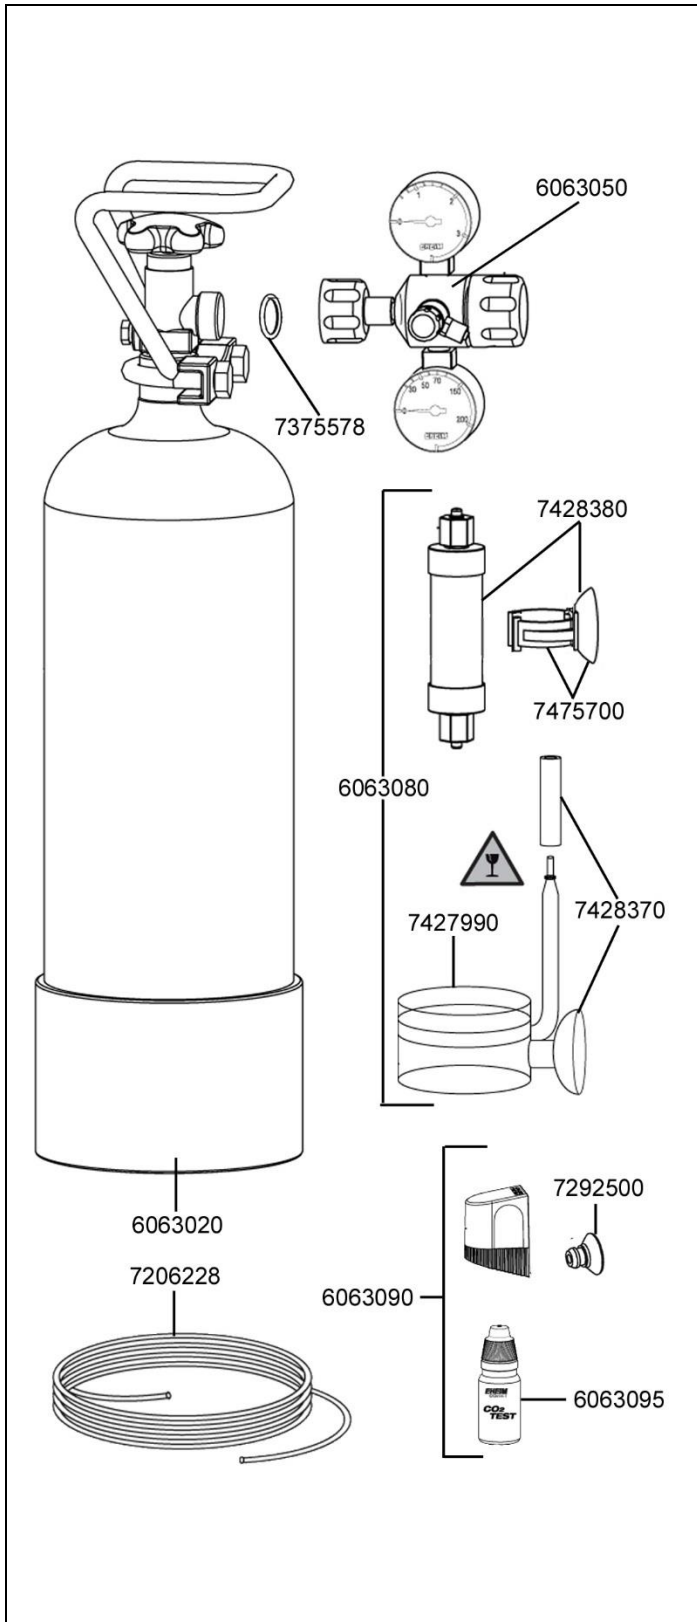

Ersatzteile. Änderungen vorbehalten

Best.-Nr.	Ersatzteil	6063600
6063020	CO <sub>2</sub> -Mehrwegflasche, 2000 g inkl. Cage.	
6063050	Druckminderer mit zwei Manometern für CO <sub>2</sub> -Mehrwegflaschen	
6063080	CO <sub>2</sub> -Glasdiffusor bis 600 l inkl. Blasenähler mit integrierten Rückschlagventil, 3x Sauger, Klemmbügel und Silikon-Sicherheits-schlauchstück	
6063090	Set Langzeittest mit Indikatorflüssigkeit (10 ml) und 3x Wasser-Teststreifen	
6063095	Indikatorflüssigkeit (10 ml) für EHEIM Langzeittest	
7206228	CO <sub>2</sub> -SAFE Sicherheitsschlauch Ø 4/6 mm (3 m)	
7292500	Sauger schwarz (4 Stück)	
7375578	Dichtungsring (2 Stück) für Druckminderer 6063050	
7427990	CO <sub>2</sub> -Glasdiffusor bis 600 l mit 2x Sauger und Silikon-Sicherheits-schlauchstück	
7428370	Sauger transparent (2 Stück) mit Silikon-Sicherheits-schlauchstück für CO <sub>2</sub> -Glasdiffusor	
7428380	Blasenähler mit Rückschlagventil Sauger und Klemmbügel	
7475700	Sauger schwarz mit Klemmbügel für Blasenähler	