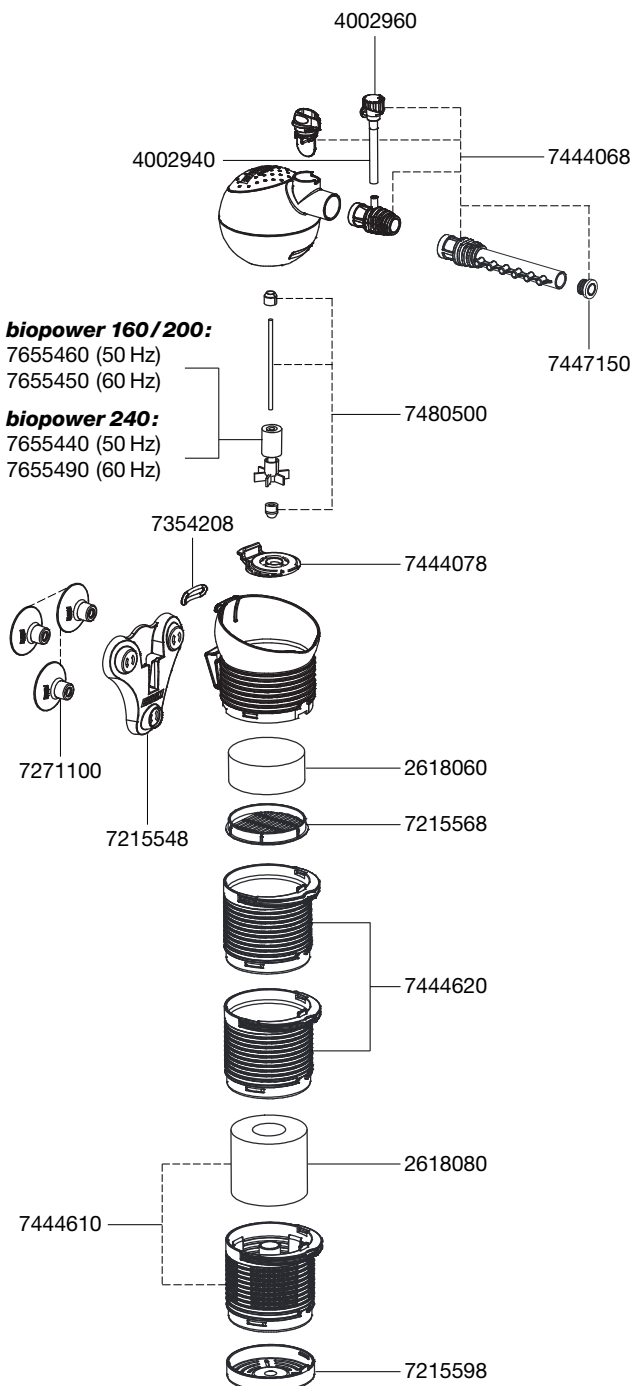

2411 Filtre intérieur – biopower 160

2412 Filtre intérieur – biopower 200

2413 Filtre intérieur – biopower 240

EHEIM
biopower

Pièces détachées. Nous nous réservons le droit d'apporter toutes modifications techniques.

biopower 160, 200, 240

No. de réf.	Pièces détachées
2618060	Cartouche de filtration fine (2 pièces)
2618080	Cartouche préfiltre (2 pièces)
4002940	Tuyau ø 4/6 mm
4002960	Régulateur de prise d'air
7215548	Support de fixation
7215598	Fond de cuve
7215568	Grille de couverture
7271100	Ventouse (4 pièces)
7354208	Collier (3 pièces)
7444068	Régulateur de débit avec diffuseur et canne de refoulement
7444078	Couvercle de pompe avec manchon
7444610	Préfiltre avec cartouche préfiltre
7444620	Cuve du filtre
7447150	Bouchon du tube rejet
7480500	Axe et manchons
7655440	Turbine (50 Hz) pour 2413
7655450	Turbine (60 Hz) pour 2411 et 2412
7655460	Turbine (50 Hz) pour 2411 et 2412
7655490	Turbine (60 Hz) pour 2413