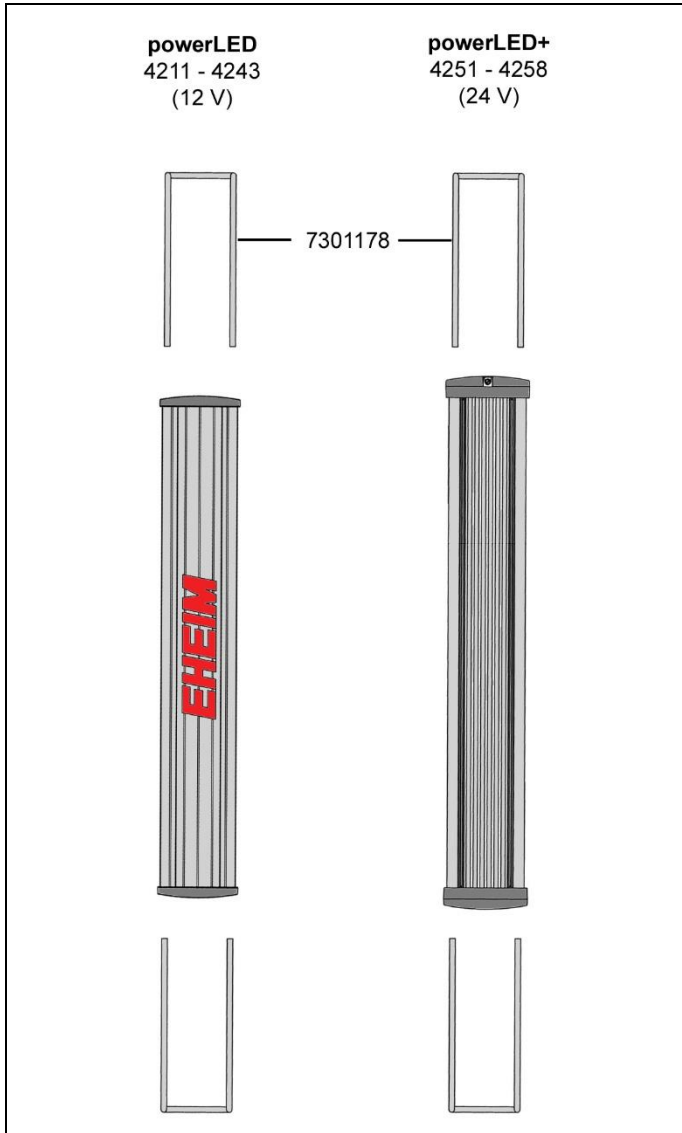

4211 – 4243 Leuchte **powerLED**
 4251 – 4258 Leuchte **powerLED+**
 4261 – 4266 Leuchte **classicLED**

Best.-Nr.	Ersatzteil	4211 - 4258
7301178	Drahtbügel aus Edelstahl (2 Stück) für EHEIM powerLED und EHEIM powerLED+	

Best.-Nr.	Ersatzteil	4261 - 4266
7239678	Halter (2 Stück) für EHEIM classicLED	