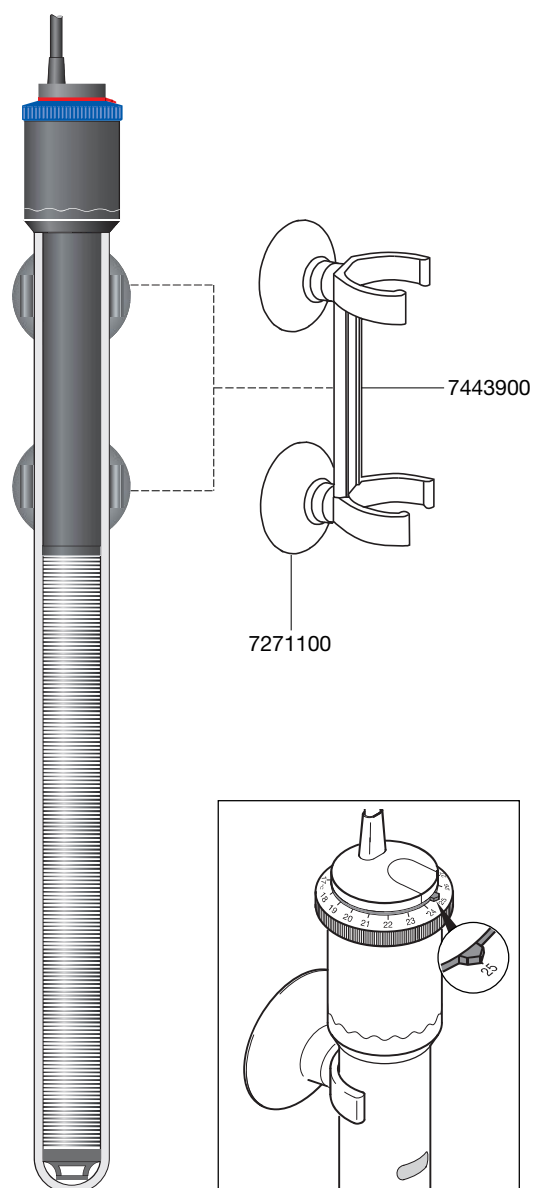

Ersatzteile. Änderungen vorbehalten.

3601 – 3609

NEU

3611 – 3619

Best.-Nr.	Ersatzteil
7271100	Sauger (4 Stück)
7443900	Doppelsaughalter

Best.-Nr.	Ersatzteil
7271100	Sauger (4 Stück)
7443900	Doppelsaughalter