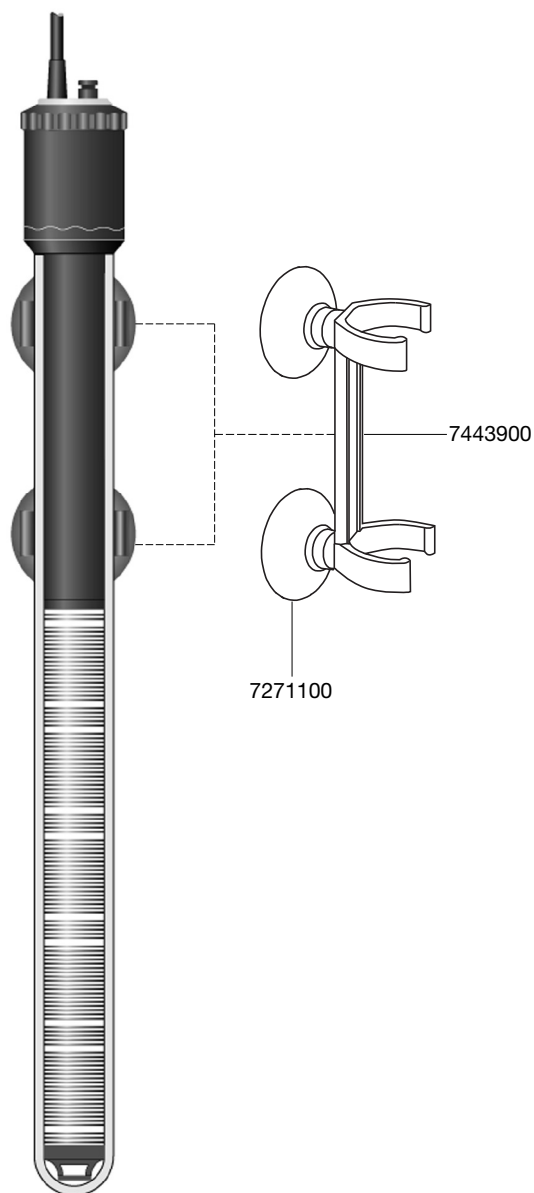

Ersatzteile. Änderungen vorbehalten.

3601 – 3609

NEU

3611 – 3619

Best.-Nr.	Ersatzteil
7271100	Sauger (4 Stück)
7443900	Doppelsaughalter

Best.-Nr.	Ersatzteil
7271100	Sauger (4 Stück)
7443900	Doppelsaughalter