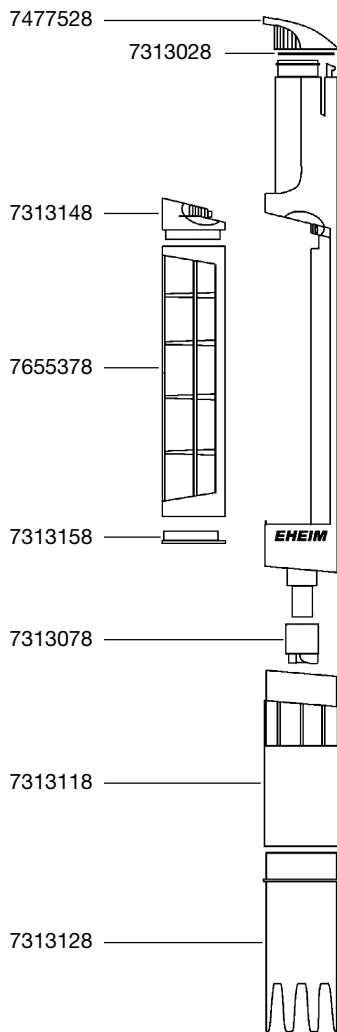

3531 Schlammabsauger 4002510 Bodengrund-Reinigungsset

EHEIM

Ersatzteile. Änderungen vorbehalten.

3531

4002510

Best.-Nr.	Ersatzteil	3531
7313028	O-Ring (2 Stück)	
7313078	Flügelteil	
7313118	Ansaugdüse	
7313128	Aufsteckdüse	
7313148	Deckel (oben)	
7313158	Deckel (unten)	
7477528	Kappe komplett	
7655378	Filterelement komplett	

Best.-Nr.	Ersatzteil	4002510
4002520	Schlauchhalter-Klipp	
4004943	3 m Schlauch ø 12/16 mm	
4009700	Düsensatz, bestehend aus: je 1 Schlauchanschluss ø 12/16 mm und ø 16/22 mm	
4009610	ErweiterungsSET 1, bestehend aus: 2 Rohre mit Dichtringen	
4009630	Winkelstück mit Dichtring	
7330528	Adapter	
7330538	Klappe	
7445068	Dichtungssatz	
7444240	Rohr komplett mit Quick Aqua Stop	
7600078	Mulmglocke, bestehend aus: Adapter, Klappe und Mulmglocke	