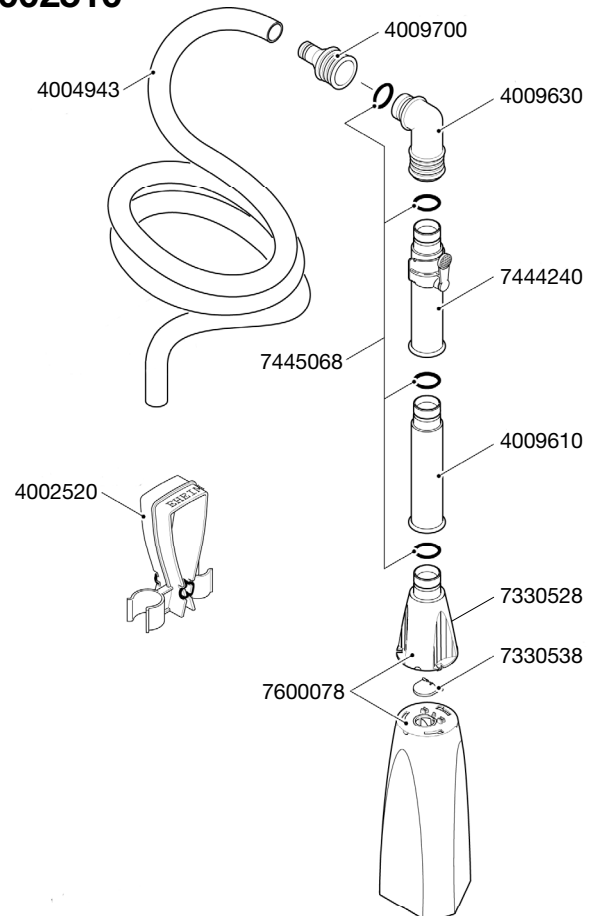

3531 Schlammabsauger 4002510 Bodengrund-Reinigungsset

EHEIM

Ersatzteile. Änderungen vorbehalten.

3531

4002510

Best.-Nr.	Ersatzteil	3531
7313028	O-Ring (2 Stück)	
7313078	Flügelteil	
7313118	Ansaugdüse	
7313128	Aufsteckdüse	
7313148	Deckel (oben)	
7313158	Deckel (unten)	
7477528	Kappe komplett	
7655378	Filterelement komplett	

Best.-Nr.	Ersatzteil	4002510
4002520	Schlauchhalter-Klipp	
4004943	3 m Schlauch ø 12/16 mm	
4009700	Düsensatz, bestehend aus: je 1 Schlauchanschluss ø 12/16 mm und ø 16/22 mm	
4009610	ErweiterungsSET 1, bestehend aus: 2 Rohre mit Dichtringen	
4009630	Winkelstück mit Dichtring	
7330528	Adapter	
7330538	Klappe	
7445068	Dichtungssatz	
7444240	Rohr komplett mit Quick Aqua Stop	
7600078	Mulmglocke, bestehend aus: Adapter, Klappe und Mulmglocke	