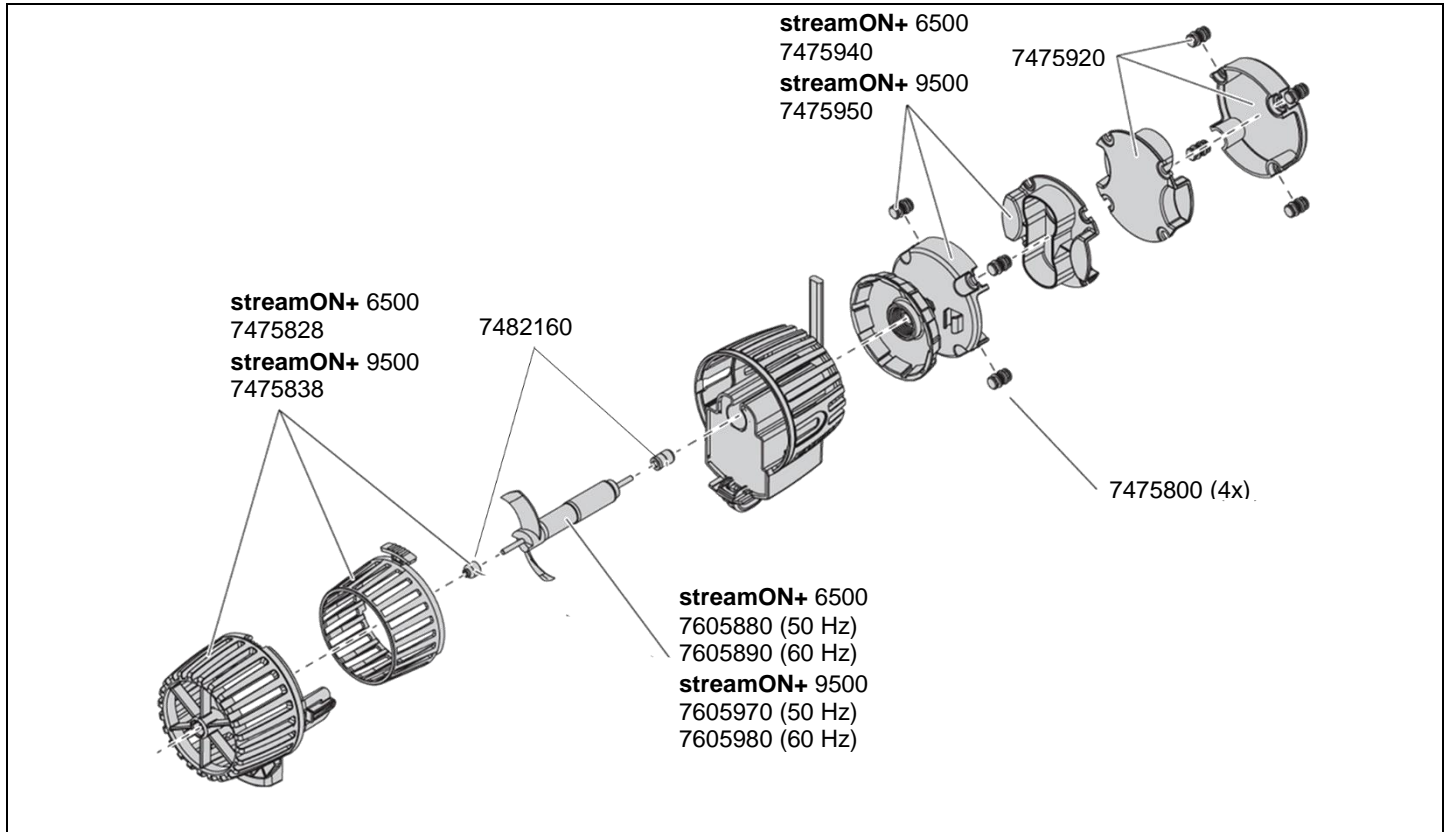

1181 Pompe à flux streamON+ 6500  
1182 Pompe à flux streamON+ 9500

No. de réf.	Pièces détachées
7475800	Amortisseur de vibrations (4 pièces)
7475828	Corps de pompe complet avec régulateur de débit <b>streamON+ 6500</b>
7475838	Corps de pompe complet avec régulateur de débit <b>streamON+ 9500</b>
7475920	Support de comparateur à base magnétique complet (extérieur) avec 4 pièces amortisseur de vibrations <b>streamON+ 6500</b> et 9500
7475940	Support de comparateur à base magnétique complet (L'intérieur) avec 4 pièces amortisseur de vibrations <b>streamON+ 6500</b>
7482160	Set Coussinets, 1x front, 1x arrière

No. de réf.	Pièces détachées
7475950	Support de comparateur à base magnétique complet (L'intérieur) avec 4 pièces amortisseur de vibrations <b>streamON+ 9500</b>
7605880	Turbine (50 Hz) complet <b>streamON+ 6500</b>
7605890	Turbine (60 Hz) complet <b>streamON+ 6500</b>
7605970	Turbine (50 Hz) complet <b>streamON+ 9500</b>
7605980	Turbine (60 Hz) complet <b>streamON+ 9500</b>