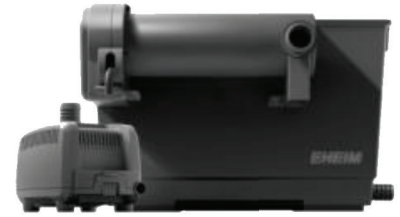

5200 Filtre continu **LOOP5000**

5201 Filtre continu **LOOP7000**

EHEIM

Pièces détachées. Nous nous réservons le droit d'apporter toutes modifications techniques.

No. de réf.	Pièces détachées	5200/5201
2516101	Mousse filtrante FILTERBIO (2,0 l)	
2629010	Coussin au charbon REFINECOAL	
2629210	Mousse filtrante REPLAYFINE (2 pièces)	
2629410	Mousse filtrante REPLAYRAW (2 pièces)	
4100010	UVC-Lampe de recharge GLOWUVC7 (7 Watt) pour LOOP5000	
4101010	UVC-Lampe de recharge GLOWUVC9 (9 Watt) pour LOOP7000	
7482008	Coussinets en céramique avec amortisseurs en caoutchouc (2 pièces) pour LOOP5000	
7482010	Couvercle et joint avec Coussinets en céramique et bague de fermeture pour LOOP5000	
7482020	Axe en céramique et manchons pour LOOP7000	
7482030	Couvercle et joint avec manchons et bague de fermeture pour LOOP7000	
7604258	Turbine (50Hz) avec axe en céramique pour LOOP5000	
7604458	Turbine (50Hz) pour LOOP7000	