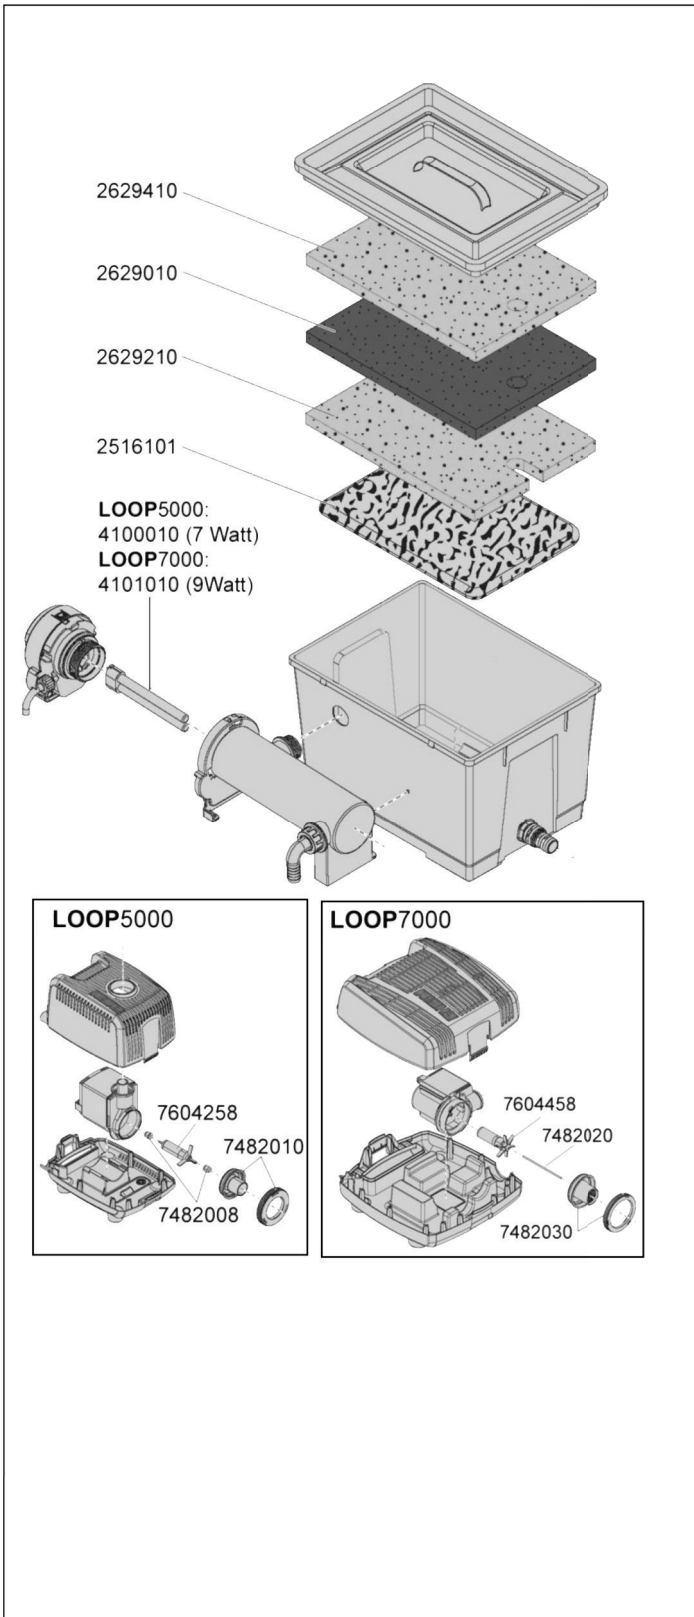

5200 Filtre continu **LOOP5000**

5201 Filtre continu **LOOP7000**

EHEIM

Pièces détachées. Nous nous réservons le droit d'apporter toutes modifications techniques.

No. de réf.	Pièces détachées	5200/5201
2516101	Mousse filtrante FILTERBIO (2,0 l)	
2629010	Coussin au charbon REFINECOAL	
2629210	Mousse filtrante REPLAYFINE (2 pièces)	
2629410	Mousse filtrante REPLAYRAW (2 pièces)	
4100010	UVC-Lampe de recharge GLOWUVC7 (7 Watt) pour LOOP5000	
4101010	UVC-Lampe de recharge GLOWUVC9 (9 Watt) pour LOOP7000	
7482008	Coussinets en céramique avec amortisseurs en caoutchouc (2 pièces) pour LOOP5000	
7482010	Couvercle et joint avec Coussinets en céramique et bague de fermeture pour LOOP5000	
7482020	Axe en céramique et manchons pour LOOP7000	
7482030	Couvercle et joint avec manchons et bague de fermeture pour LOOP7000	
7604258	Turbine (50Hz) avec axe en céramique pour LOOP5000	
7604458	Turbine (50Hz) pour LOOP7000	