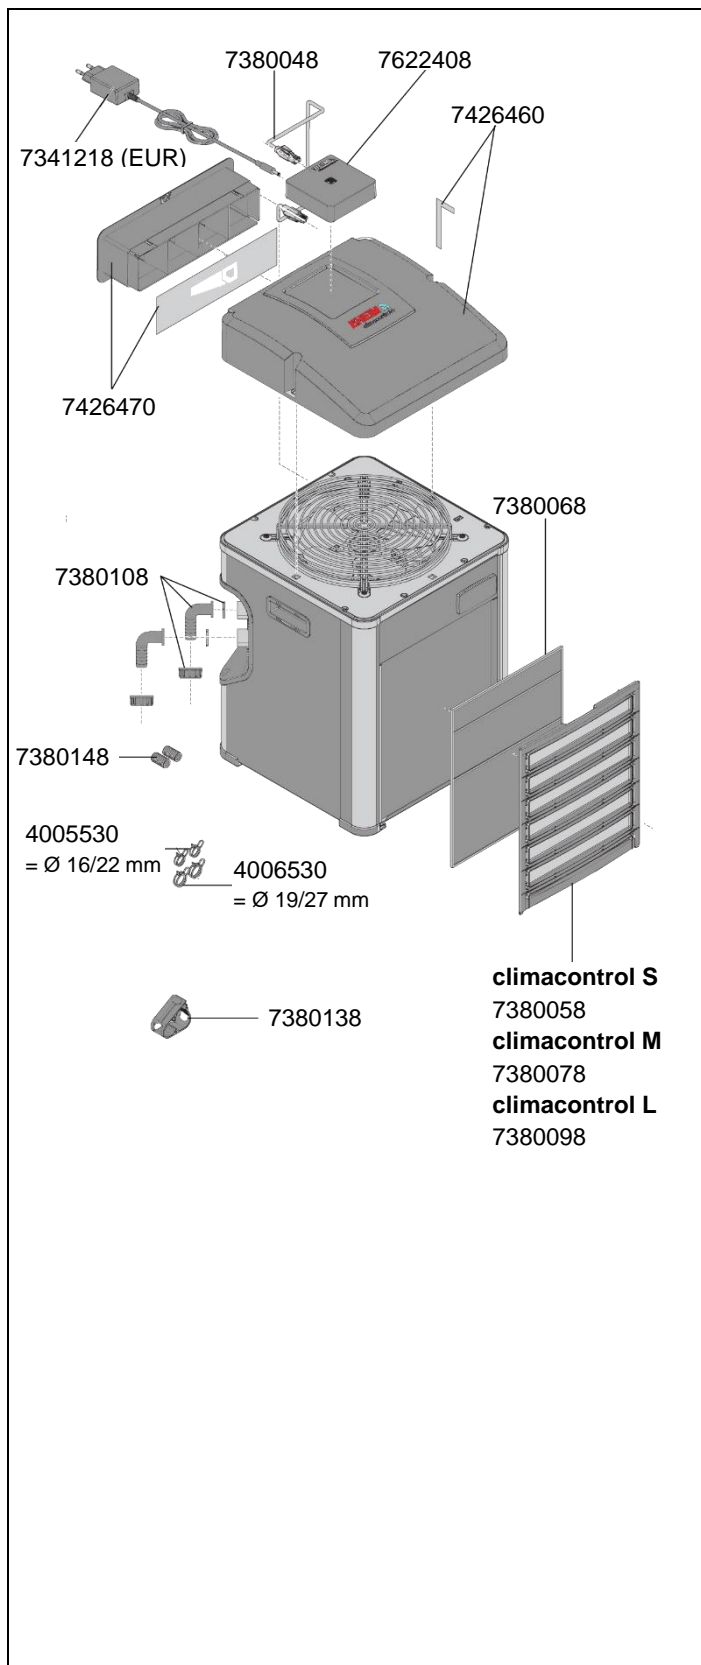

3750 Climatiseur climacontrol+ S
 3751 Climatiseur climacontrol+ M
 3752 Climatiseur climacontrol+ L

No. de réf.	Pièces détachées
4005530	Collier de serrage pour tuyau-Ø 16/22 mm
4006530	Collier de serrage pour tuyau-Ø 19/27 mm
7341218	Bloc d'alimentation 24V (EUR)
7380048	Câble de données RJ45 longueur 50 cm
7380058	Grille pour climacontrol+ S type 3750
7380068	Filtre à air
7380078	Grille pour climacontrol+ M type 3751
7380098	Grille pour climacontrol+ L type 3752
7380108	Raccord de tuyau 90° avec écrou-raccord et joint
7380138	Bride
7380148	Manchon de réduction de tuyau-Ø 16/22 mm sur tuyau-Ø 19/27 mm (2 pièces)
7426460	Capot avec la clé à vis
7426470	D'évacuation de l'air chaud avec gabarit
7622408	Contrôleur WiFi