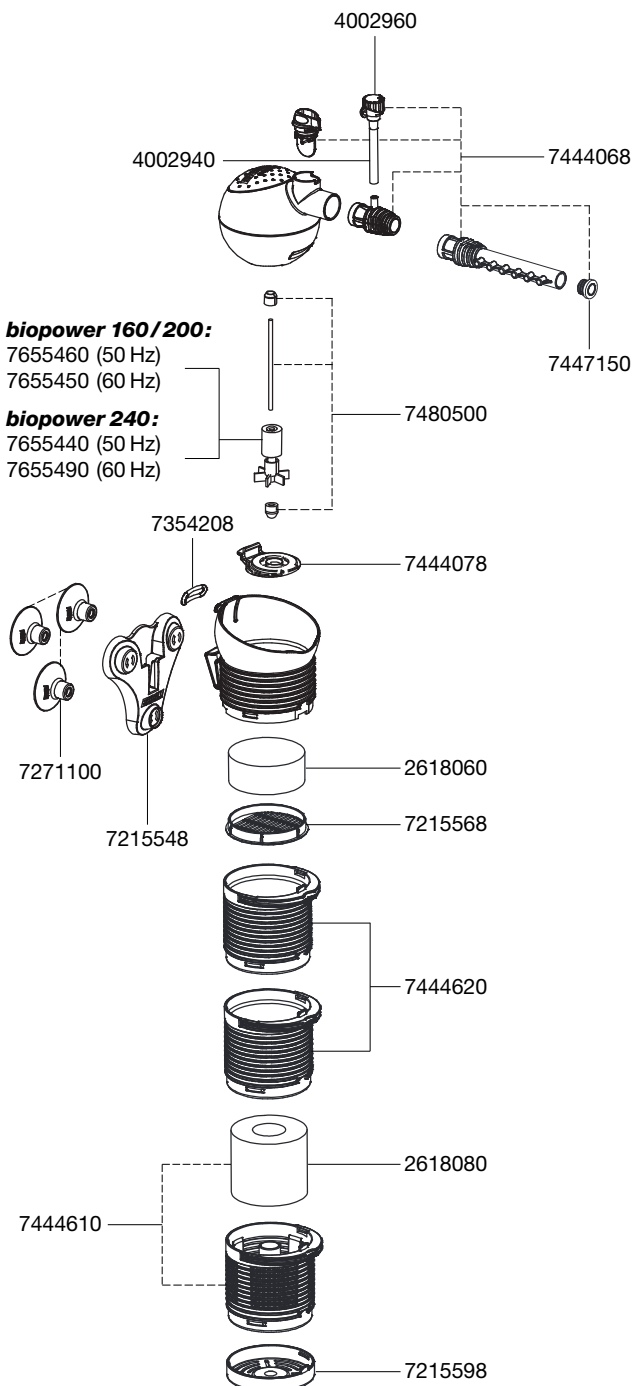

2411 Innenfilter – *biopower* 160

2412 Innenfilter – *biopower* 200

2413 Innenfilter – *biopower* 240

EHEIM
biopower

Ersatzteile. Änderungen vorbehalten.

biopower 160, 200, 240

Best.-Nr.	Ersatzteil
2618060	Feinfilterpatrone (2 Stück)
2618080	Vorfilterpatrone (2 Stück)
4002940	Schlauch ø 4/6 mm
4002960	Luftregulierventil
7215548	Halterung
7215598	Filterboden
7215568	Abdeckgitter
7271100	Sauger (4 Stück)
7354208	Spannring (3 Stück)
7444068	Leistungsregler mit Diffusor und Düsenrohr
7444078	Pumpendeckel mit Tülle
7444610	Vorfilter mit Vorfilterpatrone
7444620	Filterbehälter
7447150	Verschluss-Stopfen
7480500	Achse mit Tüllen
7655440	Pumpenrad (50 Hz) für 2413
7655450	Pumpenrad (60 Hz) für 2411 und 2412
7655460	Pumpenrad (50 Hz) für 2411 und 2412
7655490	Pumpenrad (60 Hz) für 2413