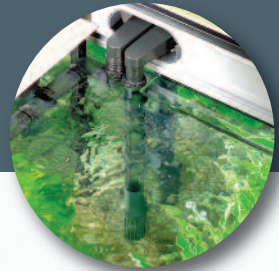

Weiteres EHEIM Zubehör für Außenfilter:

Reinigungsbürste

Doppelabsperrhahn

Variables Auslaufrohr

Sauger mit Klemmbügel

Diffusor

Ausführliche Informationen finden Sie im Internet unter: www.eheim.de

InstallationsSET 1

Schlauch- \varnothing 12/16 mm Art. 4004300
Schlauch- \varnothing 12/22 mm Art. 4005300

InstallationsSET 2

Schlauch- \varnothing 12/16 mm Art. 4004310
Schlauch- \varnothing 12/22 mm Art. 4005310

Mulmglocke Art. 4002000

- Einfache Handhabung
- Als (kurzes) Handgerät zur Reinigung von Querspannen und kleinflächigen Verschmutzungen; mit Verlängerungsstiel für größere Flächen und tiefere Aquarien
- Einfache Reinigung durch Vor-/Rückbewegungen
- Voll eintauchbar; verlängerbar
- Arbeitsbreite 8 cm
- Mit zuschaltbarem LED-Licht, sodass auch die kleinste Verschmutzung sichtbar wird
- Nach den Reinigungsarbeiten kann dieser mit dem Klingenschutz sicher aufbewahrt werden
- Inklusive 2x AA Batterien