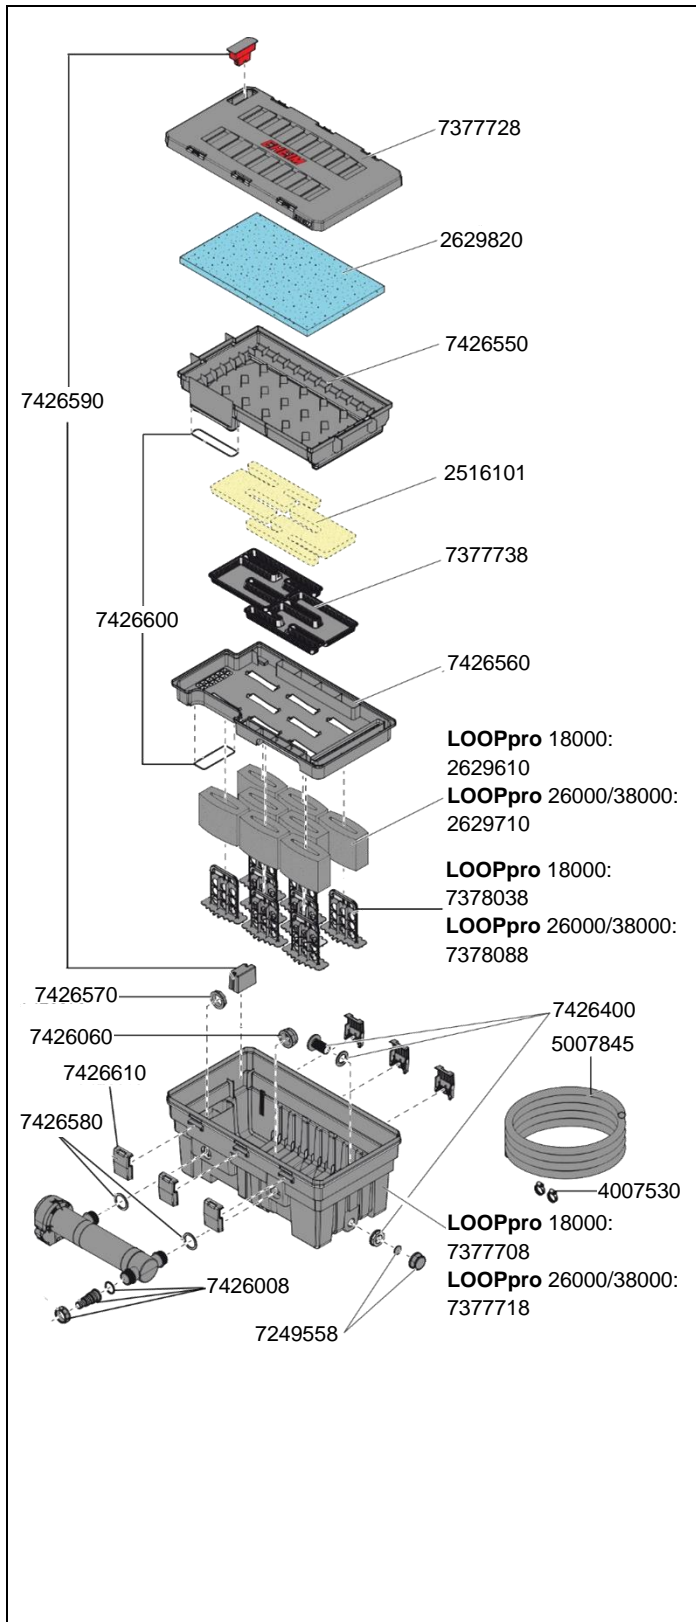

5217 Durchlauffilter LOOPpro18000
 5218 Durchlauffilter LOOPpro26000
 5219 Durchlauffilter LOOPpro38000

Best.-Nr.	Ersatzteil
2516101	Filtermaterial FILTERBIO (1.440 gr ± 2,0 l)
2629610	Filterschwamm für LOOPpro 18000 Typ 5217 (2 Stück)
2629710	Filterschwamm für LOOPpro 26000/38000 Typ 5218 und 5219 (2 Stück)
2629820	Vorfiltermatte (2 Stück)
4007530	Schlauchklemme für Spiralschlauch Ø 1" (2 Stück)
5007845	Spiralschlauch für Teichfilter Ø 1" (5 m)
7249558	Verschlusskappe 1" mit Dichtung
7377708	Filterbehälter für LOOPpro 18000 Typ 5217
7377718	Filterbehälter für LOOPpro 26000/38000 Typ 5218 und 5219
7377728	Behälterdeckel
7377738	Filtermassenkorb
7378038	Aufnahme für Filterschwamm LOOPpro 18000, Typ 5217
7378088	Aufnahme für Filterschwamm LOOPpro 26000/38000, Typ 5218 und 5219
7426008	Schlauchanschlussstutzen transparent für Schlauch-Ø 1", 1 ¼" und 1 ½" mit Überwurfmutter und Flachdichtung
7426060	Verschlusskappe 1 ½" mit Dichtung
7426400	Rückspülstutzen mit Dichtung und Überwurfmutter
7426550	Vorfilterwanne kpl. mit Dichtung
7426560	Filtereinsatz kpl. mit Dichtung
7426570	Überwurfmutter mit Schraubschlüssel
7426580	Satz Dichtungen
7426590	Verschmutzungsanzeige
7426600	Satz Dichtungen für Vorfilterwanne und Filtereinsatz
7426610	Verschlussclip kpl.