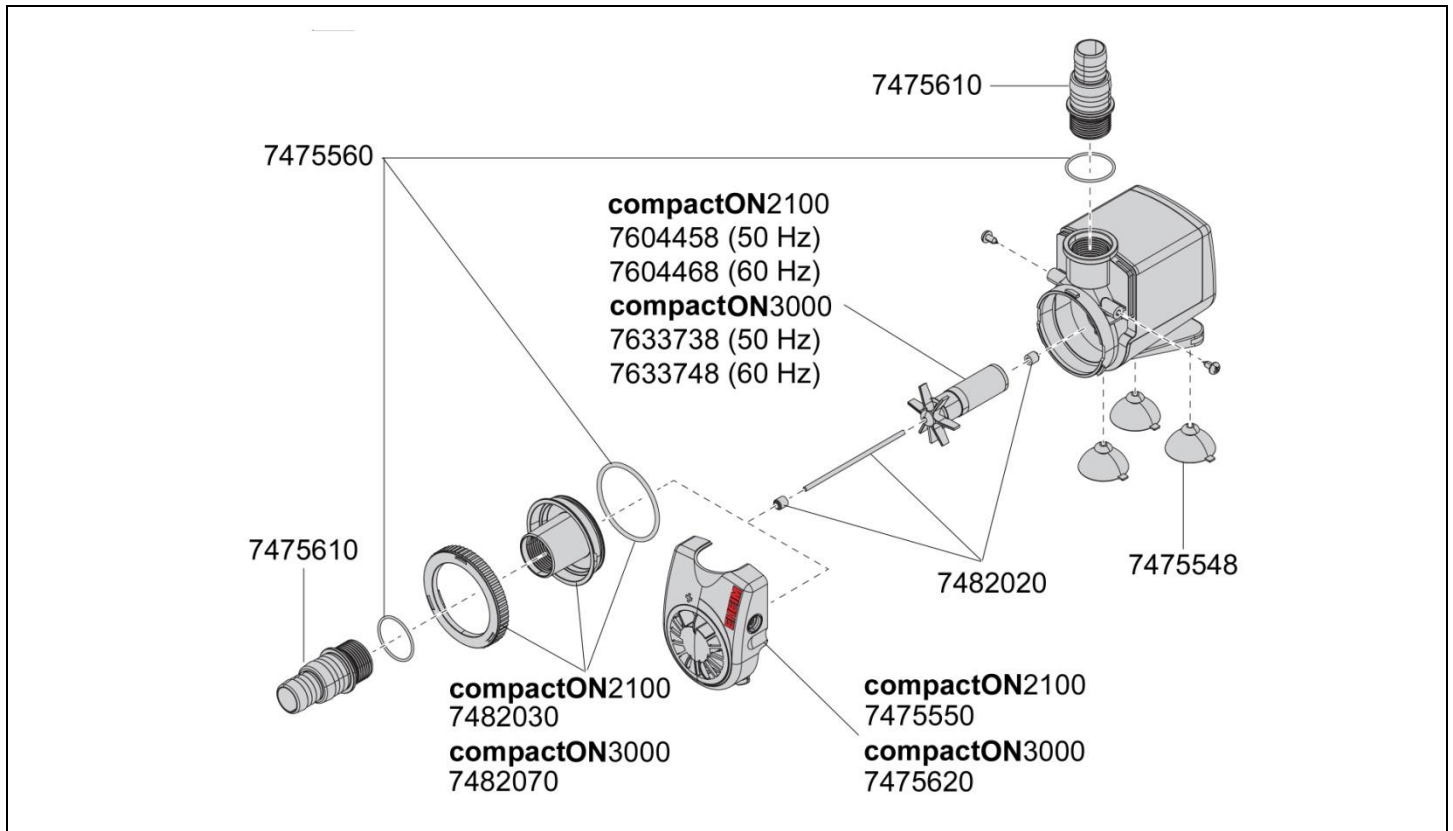

1030 Pumpe **compactON2100**

1031 Pumpe **compactON3000**

Best.-Nr.	Ersatzteil	1030 / 1031
7475548	Sauger (4 Stück)	
7475550	Pumpendeckel kpl. mit Leistungsregler und 2 Schrauben für compactON2100 , Typ 1030 (Unterwasserbetrieb)	
7475560	Satz Dichtung, 1x für Pumpendeckel 2x für Gewindestutzen	
7475610	Gewindestutzen G 3/4" Druck- oder Saugseite für Schlauch-Ø 19/27 mm (3/4") oder Ø 25/34 mm (1")	
7475620	Pumpendeckel kpl. mit Leistungsregler und 2 Schrauben für compactON3000 , Typ 1031 (Unterwasserbetrieb)	
7482020	Keramik-Achse mit Tüllen	

Best.-Nr.	Ersatzteil	1030 / 1031
7482030	Pumpendeckel kpl. mit Haltering, Dichtungsring und 2 Schrauben für compactON2100 , Typ 1030 (Außerhalb Wasserbetrieb)	
7482070	Pumpendeckel kpl. mit Haltering, Dichtungsring und 2 Schrauben für compactON3000 , Typ 1031 (Außerhalb Wasserbetrieb)	
7604458	Pumpenrad (50 Hz) compactON2100 , Typ 1030	
7604468	Pumpenrad (60 Hz) compactON2100 , Typ 1030	
7633738	Pumpenrad (50 Hz) compactON3000 , Typ 1031	
7633748	Pumpenrad (60 Hz) compactON3000 , Typ 1031	