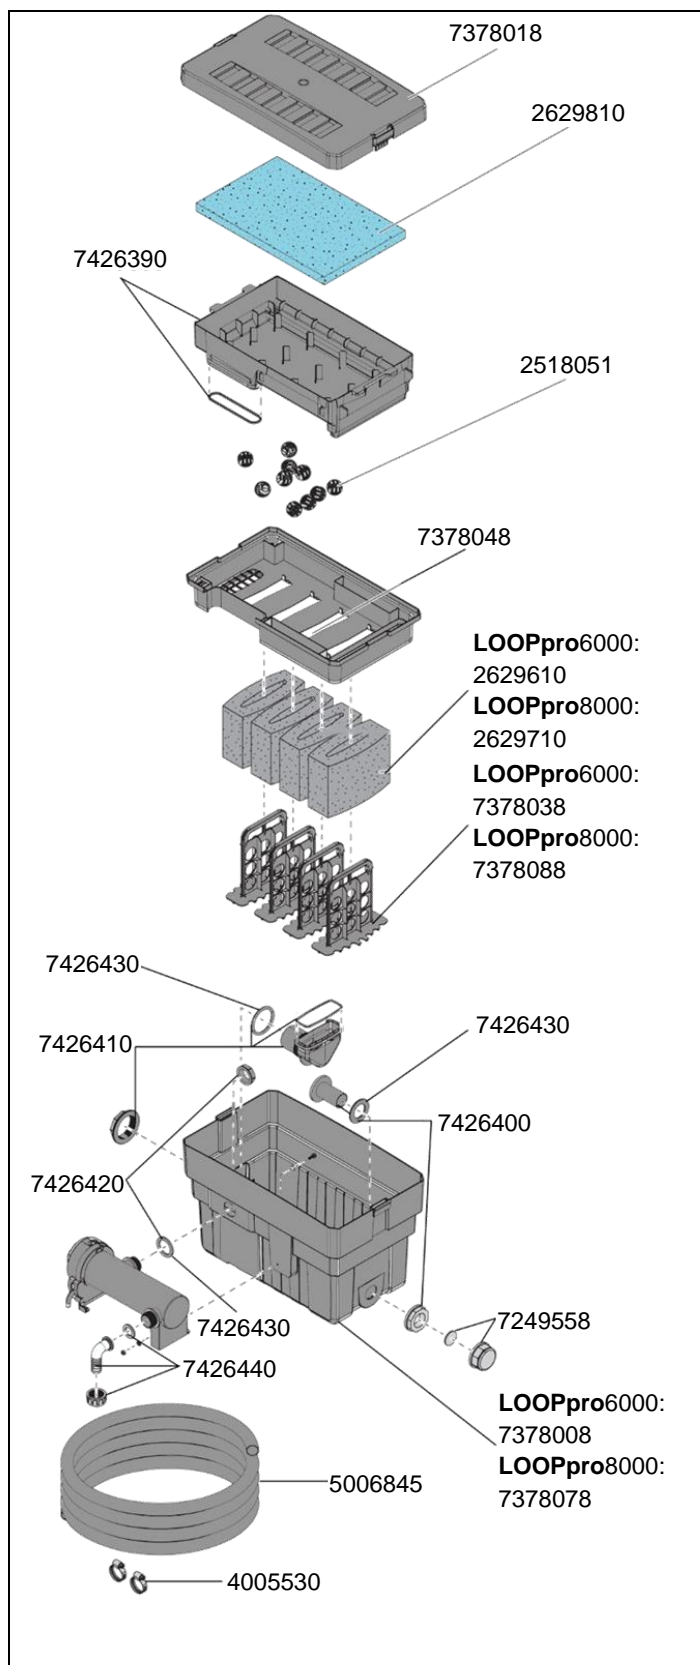

5215 Durchlauffilter LOOPpro6000
5216 Durchlauffilter LOOPpro8000

Best.-Nr.	Ersatzteil
2518051	EHEIM bioBalls (55 Stück)
2629610	Filterschwamm für LOOPpro6000 , Typ 5215 (2 Stück)
2629710	Filterschwamm für LOOPpro8000 , Typ 5216 (2 Stück)
2629810	Vorfiltermatte (2 Stück)
4005530	Schlauchklemme für Spiralschlauch Ø 3/4" (2 Stück)
5006845	Spiralschlauch für Teichfilter Ø 3/4" x 5 m
7249558	Verschlusskappe mit Dichtung
7378008	Filterbehälter für LOOPpro6000 , Typ 5215
7378018	Behälterdeckel
7378038	Aufnahme für Filterschwamm LOOPpro6000 , Typ 5215
7378048	Filtereinsatz
7378078	Filterbehälter für LOOPpro8000 , Typ 5216
7378088	Aufnahme für Filterschwamm LOOPpro8000 , Typ 5216
7426390	Vorfilterwanne mit Dichtung
7426400	Rückspülstutzen mit Dichtung und Überwurfmutter
7426410	Auslauftrichter mit Dichtungen und Überwurfmutter
7426420	Überwurfmutter mit Flachdichtung
7426430	Satz Dichtungen
7426440	Schlauchanschluss 90° transparent für Schlauch-Ø 3/4" mit Flachdichtung und Überwurfmutter