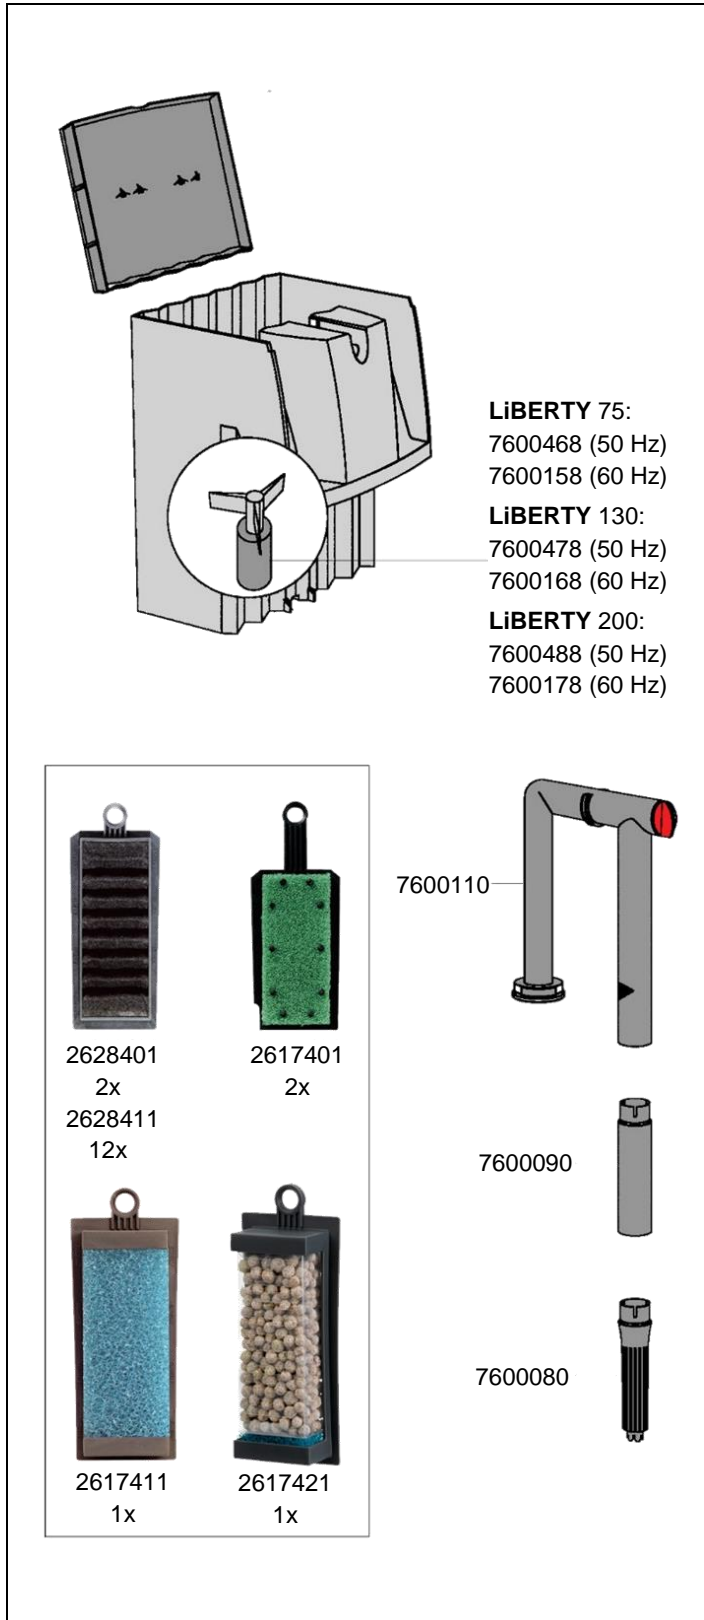

2040 Filtre extérieur LiBERTY 75
 2041 Filtre extérieur LiBERTY 130
 2042 Filtre extérieur LiBERTY 200

No. de réf.	Pièces détachées
2617401	Cartouche biologique (2 pièces)
2617411	Cartouche biologique large
2617421	Cartouche avec SUBSTRATpro et préfiltre
2628401	Cartouche au charbon actif au design 3D (2 pièces)
2628411	Cartouche au charbon actif au design 3D (12 pièces)
7600080	Crépine
7600090	Tube d'aspiration à emboîter (2 pièces)
7600110	Tube côté aspiration
7600158	Turbine (60 Hz) pour LiBERTY 75 (type 2040)
7600168	Turbine (60 Hz) pour LiBERTY 130 (type 2041)
7600178	Turbine (60 Hz) pour LiBERTY 200 (type 2042)
7600468	Turbine (50 Hz) pour LiBERTY 75 (type 2040)
7600478	Turbine (50 Hz) pour LiBERTY 130 (type 2041)
7600488	Turbine (50 Hz) pour LiBERTY 200 (type 2042)