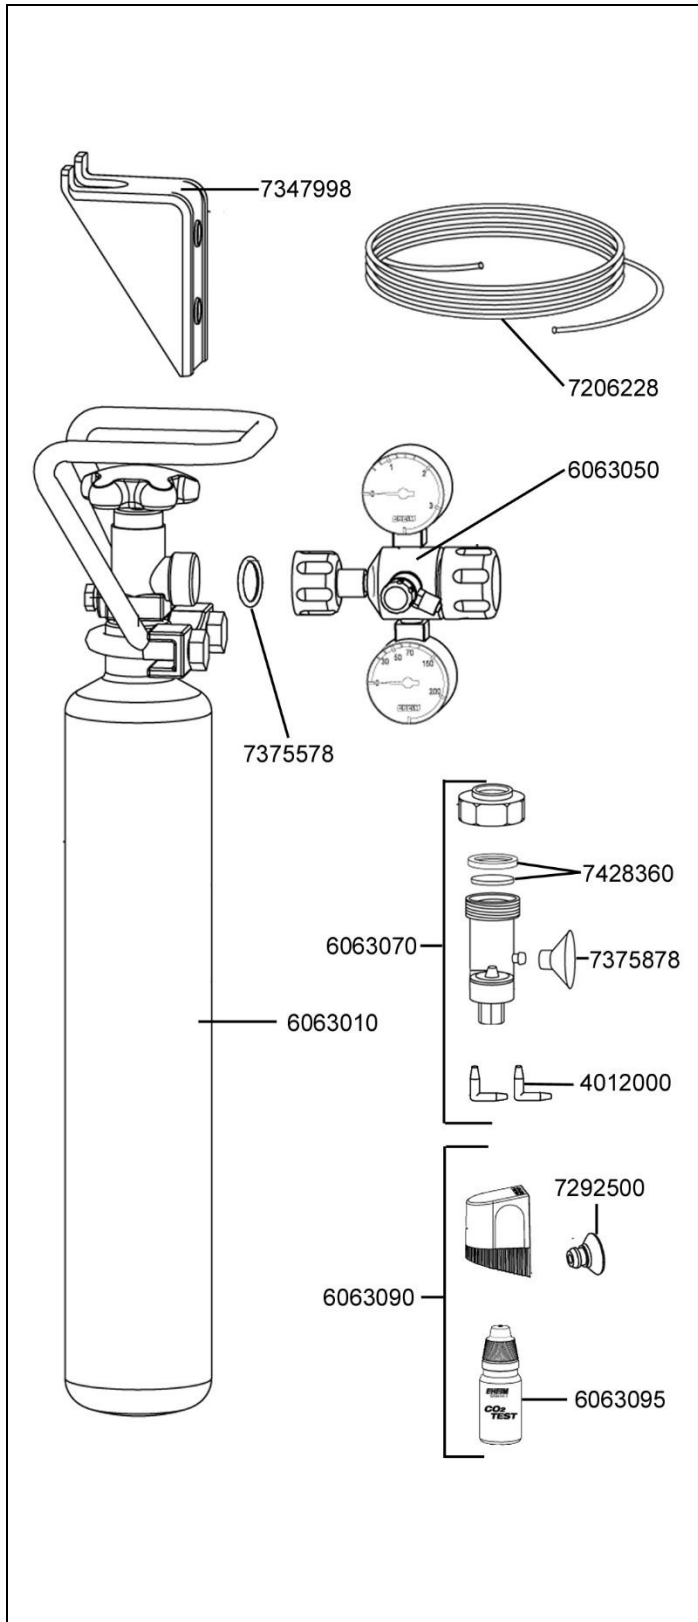

Pièces détachées. Nous nous réservons le droit d'apporter toutes modifications techniques.

No. de réf.	Pièces détachées	6063400
4012000	Coude pour tuyau-Ø 4/6 mm (2 pièces)	
6063010	Bouteille de CO <sub>2</sub> 500g réutilisable, avec Cage et support de bouteille	
6063050	Réducteur de pression de CO <sub>2</sub> avec manomètres pour bouteille de CO <sub>2</sub> réutilisable	
6063070	CO <sub>2</sub> -SET Diffuseur < 400 l avec compteur de bulles et clapet anti-retour intégré, 2x coude and ventouse	
6063090	Moniteur CO <sub>2</sub> test à long terme avec fluide indicateur de CO <sub>2</sub> (10 ml) et 3x bandelettes d'analyse d'eau	
6063095	Fluide indicateur de CO <sub>2</sub> (10 ml) pour EHEIM CO <sub>2</sub> test à long terme	
7206228	CO <sub>2</sub> -SAFE tuyau de CO <sub>2</sub> Ø 4/6 mm (3 m)	
7292500	Ventouse noir (4 pièces)	
7347998	Support de bouteille pour Bouteille de CO <sub>2</sub> 500g réutilisable	
7375578	Joints (2 pièces) pour réducteur de pression de CO <sub>2</sub> 6063050	
7375878	Ventouse transparent (2 pièces)	
7428360	Disque en céramique et joint thorique plat pour diffuseur de CO <sub>2</sub>	