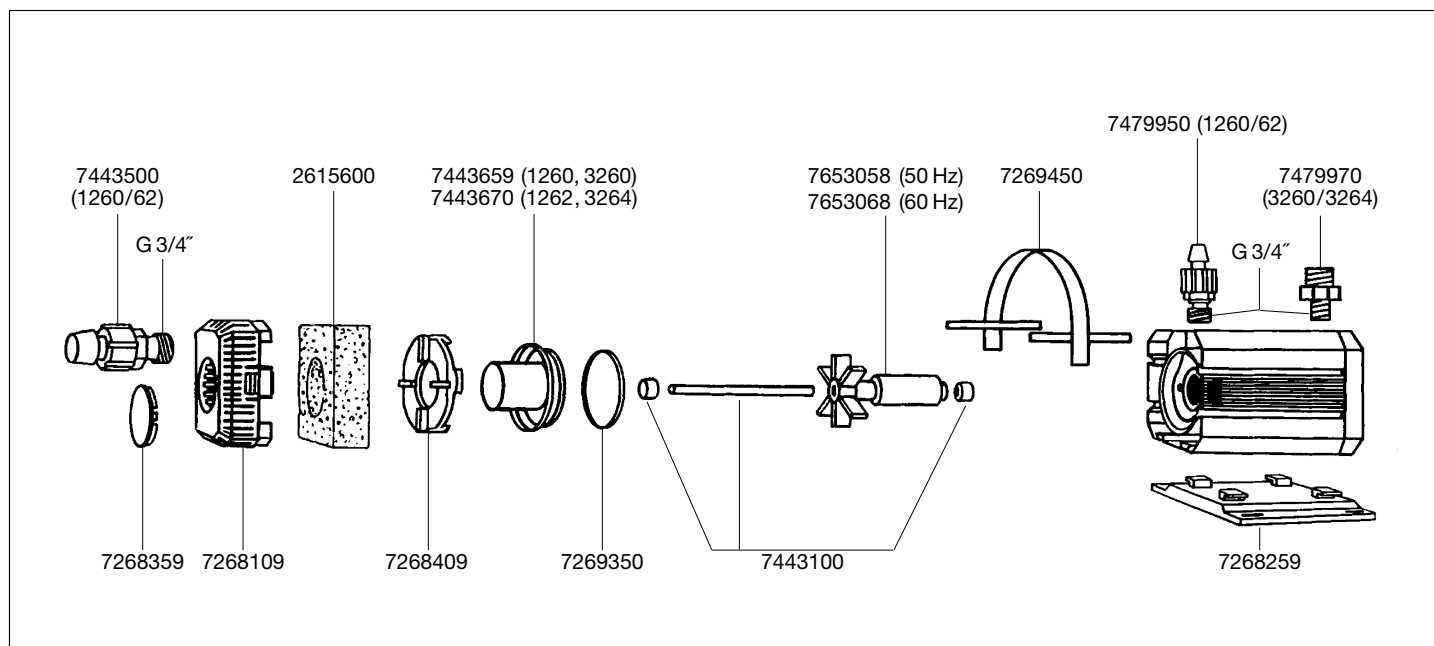

1260 Pompe universelle

1262 Pompe universelle

3260 Jet d'eau

3264 Jet d'eau

EHEIM

Pièces détachées. Nous nous réservons le droit d'apporter toutes modifications techniques.

No. de réf.	Pièces détachées
2615600	Mousse filtrante (2 pièces)
3052200	Jet d'eau à 3 étages (non présenté)
4009560	Lot de brosses (non présenté)
7268109	Préfiltre
7268259	Plaque support
7268359	Bouchon
7268409	Bague de verrouillage
7269350	Joint (2 pièces)
7269450	Poignée de transport

No. de réf.	Pièces détachées
7443100	Axe et manchons
7443500	Embout d'aspiration pour 1260 et 1262
7443659	Couvercle et joint pour 1260 et 3260
7443670	Couvercle et joint pour 1262 et 3264
7479950	Embout de rejet pour 1260 et 1262
7479970	Adaptateur et joint pour 3260 et 3264
7653058	Turbine 50 Hz
7653068	Turbine 60 Hz