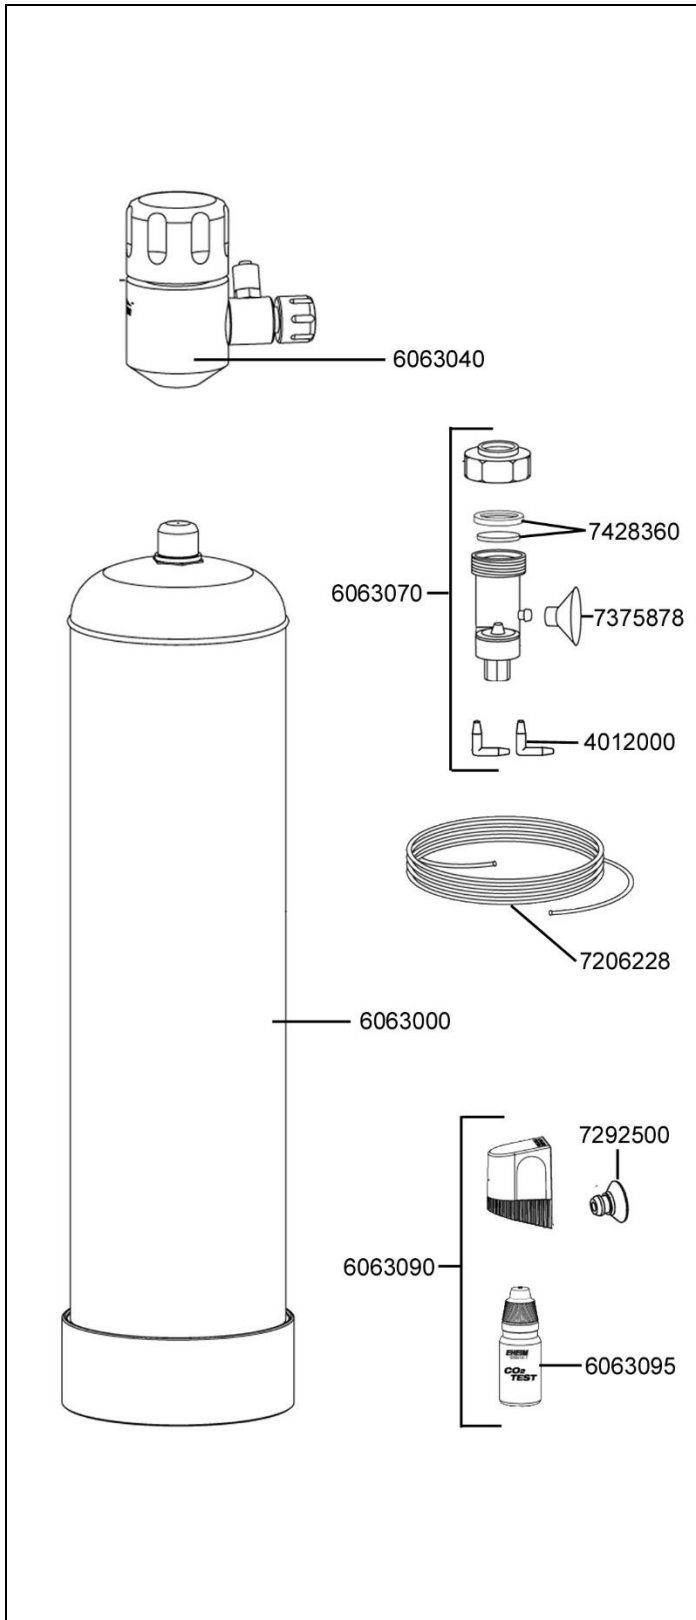

CO<sub>2</sub>SET200  
500g

Ersatzteile. Änderungen vorbehalten

Best.-Nr.	Ersatzteil	6063200
4012000	Winkelstück für Schlauch-Ø 4/6 mm (2 Stück)	
6063000	CO <sub>2</sub> -Einwegflasche 500 g	
6063040	Druckminderer für CO <sub>2</sub> -Einwegflasche	
6063070	CO <sub>2</sub> -Diffusor bis 400 l mit integrierten Rückschlagventil und, Blasenähler, 2x Winkelstück und Sauger	
6063090	Set Langzeittest mit Indikatorflüssigkeit (10 ml) und 3x Wasser-Teststreifen	
6063095	Indikatorflüssigkeit (10 ml) für EHEIM Langzeittest	
7206228	CO <sub>2</sub> -SAFE Sicherheitsschlauch Ø 4/6 mm (3 m)	
7292500	Sauger schwarz (4 Stück)	
7375878	Sauger transparent (2 Stück)	
7428360	Keramikscheibe mit Dichtung für CO <sub>2</sub> Diffusor	