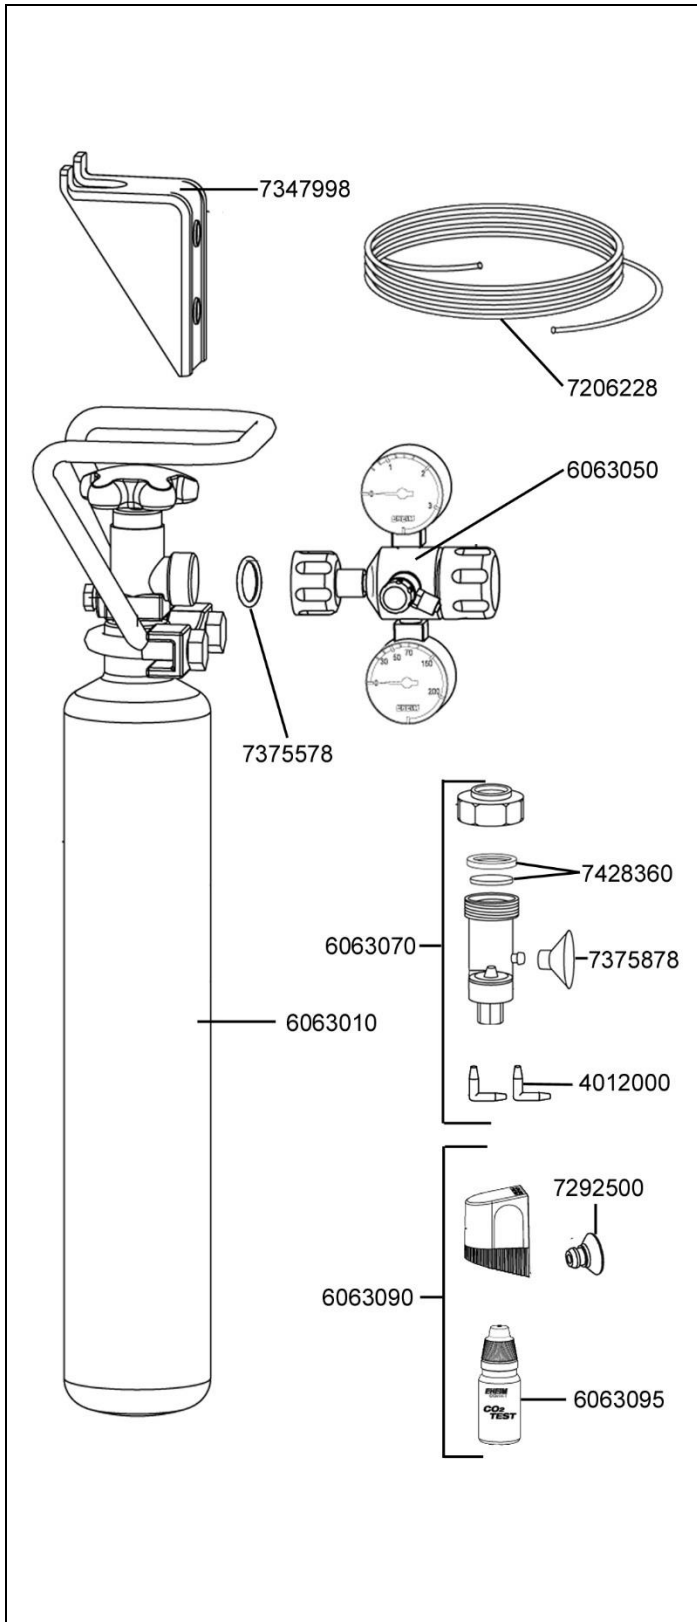

Ersatzteile. Änderungen vorbehalten

Best.-Nr.	Ersatzteil	6063400
4012000	Winkelstück für Schlauch-Ø 4/6 mm (2 Stück)	
6063010	CO ₂ -Mehrwegflasche 500 g, inkl Cage und Wandhalterung	
6063050	Druckminderer mit zwei Manometern für CO ₂ -Mehrwegflaschen	
6063070	CO ₂ -Diffusor bis 400 l mit integrierten Rückschlagventil und, Blasenähler, 2x Winkelstück und Sauger	
6063090	Set Langzeittest mit Indikatorflüssigkeit (10 ml) und 3x Wasser-Teststreifen	
6063095	Indikatorflüssigkeit (10 ml) für EHEIM Langzeittest	
7206228	CO ₂ -SAFE Sicherheitsschlauch Ø 4/6 mm (3 m)	
7292500	Sauger schwarz (4 Stück)	
7347998	Wandhalterung für CO ₂ -Mehrwegflasche 500 g	
7375578	Dichtungsring (2 Stück) für Druckminderer 6063050	
7375878	Sauger transparent (2 Stück)	
7428360	Keramikscheibe mit Dichtung für CO ₂ Diffusor	