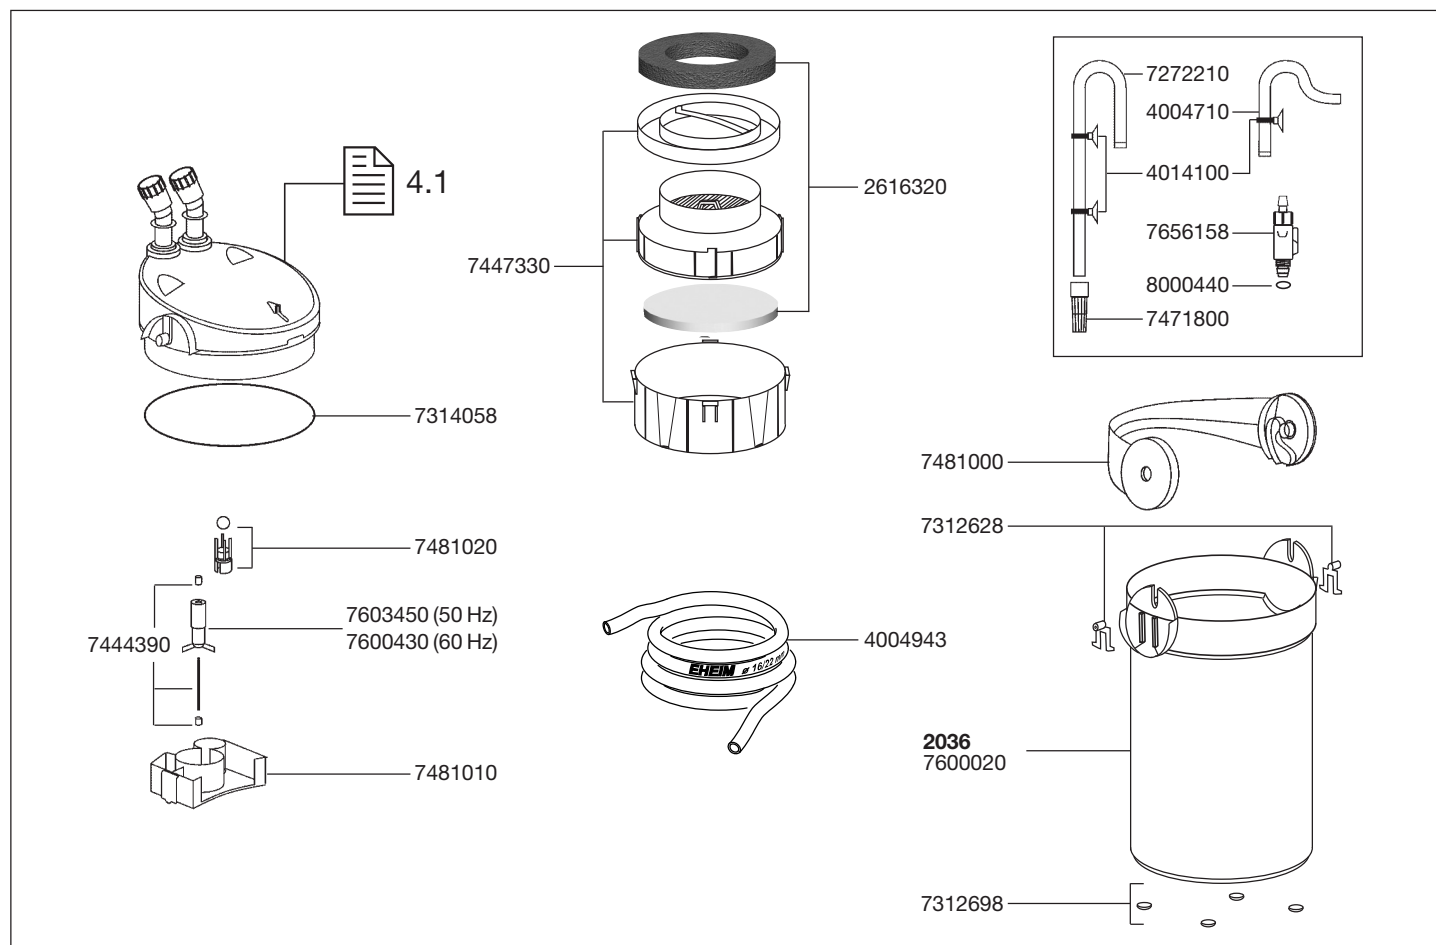

Ersatzteile. Änderungen vorbehalten.

Best.-Nr.	Ersatzteil
2616320	Set Vorfiltermatte (1 x) und Feinfiltrervlies (4 Stück)
4004943	Schlauch saug- und druckseitig ø 12/16 mm (3 m)
4004710	Auslaufbogen
4014100	Sauger mit Klemmbügel (2 Stück)
7272210	Ansaugrohr
7312628	Bolzenplatte (2 Stück)
7312698	Elastikpuffer (4 Stück)
7314058	O-Ring mit Spezialbeschichtung

Best.-Nr.	Ersatzteil
7444390	Achse mit Tüllen
7447330	Vorfilter mit Filtereinsatz und Deckel
7471800	Filterkorb
7481000	Bügel mit Kurvenscheibe
7481010	Pumpenkammer mit Achsstüle
7481020	Käfig mit Ventilkugel
7600020	Filterbehälter 2036
7600430	Pumpenrad (60 Hz für 2036)
7603450	Pumpenrad (50 Hz für 2036)
7656158	Anschlussahn komplett
8000440	Satz O-Ringe für Absperrhahn